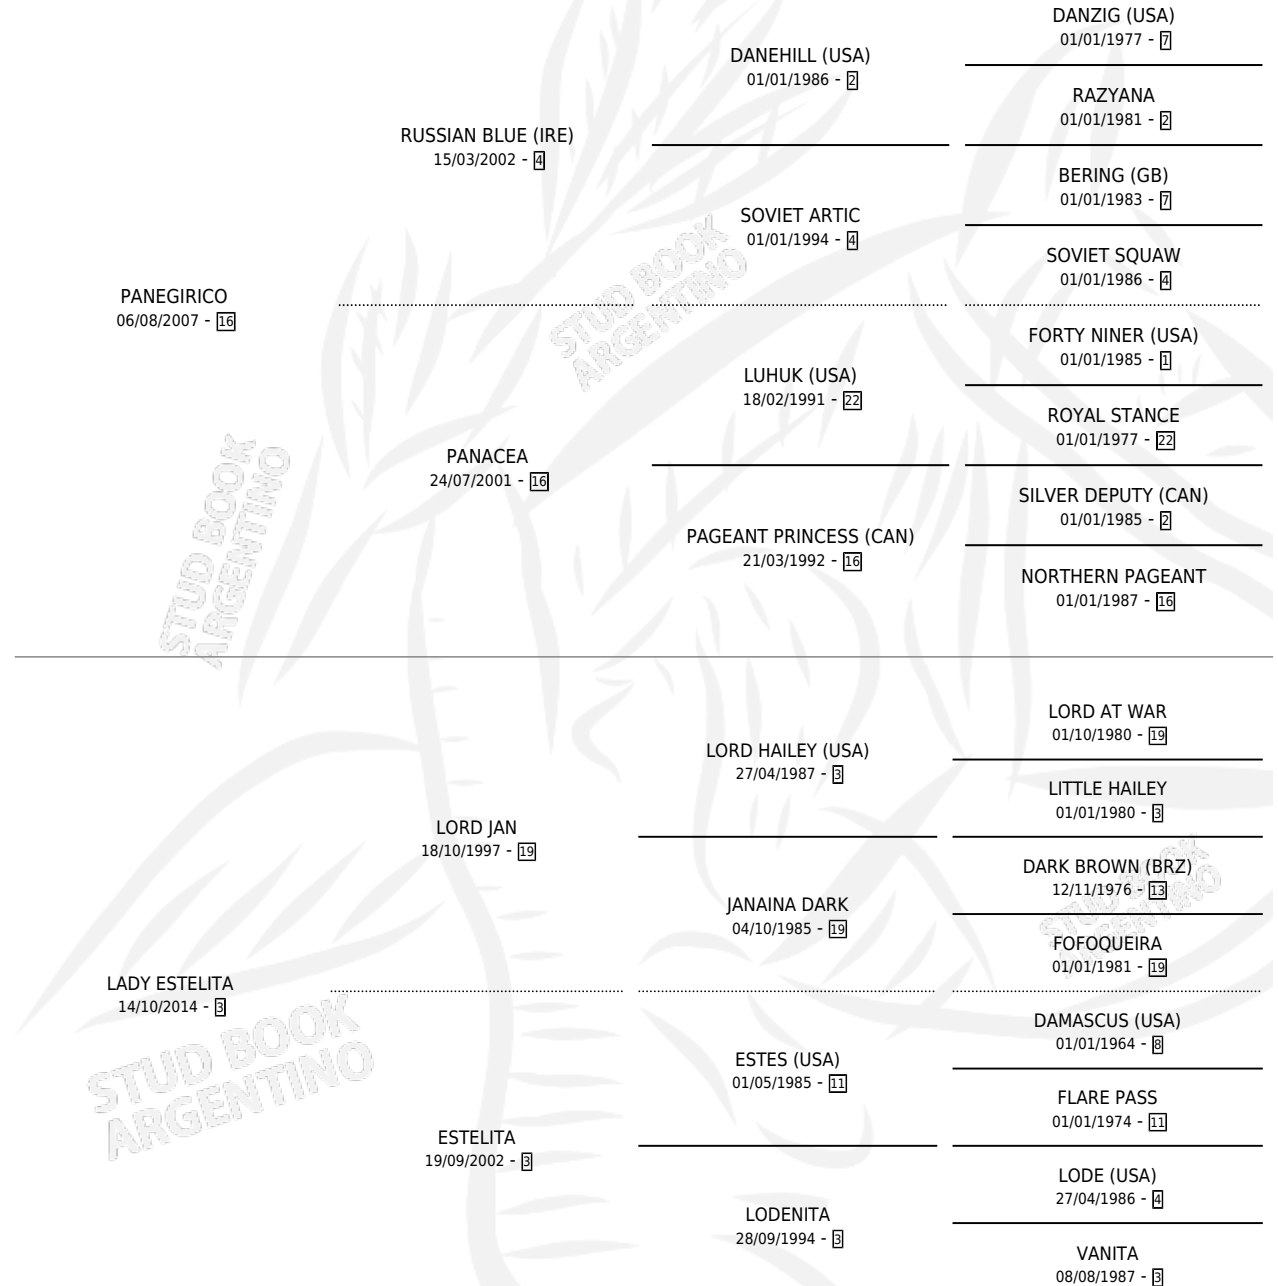

RUSSIAN POLLY

por PANEGIRICO y LADY ESTELITA por LORD JAN

Argentina · Hembra · Zaino · SP · 25/08/2020
Familia 3-b · Volumen 44

ESTADO

TIPIFICACIÓN SANGUÍNEA	X
TIPIFICACIÓN POR ADN	✓
PASAPORTE	✓
IDENTIFICACIÓN POR MICROCHIP	✓
REPRODUCTOR	X

Lugar de nacimiento: Ranquel

Criador: Ranquel

PEDIGREE

CAMPAÑA

Solo carreras oficiales de Argentina

POR EDAD

EDAD	CC	1°	2°	3°	4°	5°	NP	CLC	CLG	CLCG1	CLGG1	IMPORTE	GANANCIA / CC
3 AÑOS	4	0	0	1	0	0	3	0	0	0	0	\$350,000	\$87,500
4 AÑOS	7	1	1	0	2	1	2	0	0	0	0	\$2,898,750	\$414,107
5 AÑOS	6	1	1	1	0	1	2	0	0	0	0	\$3,587,500	\$597,917
TOTALES	17	2	2	2	2	2	7	0	0	0	0	\$6,836,250	\$402,132
%		11.8%	11.8%	11.8%	11.8%	11.8%	41.2%	0.0%	0.0%	0.0%	0.0%		