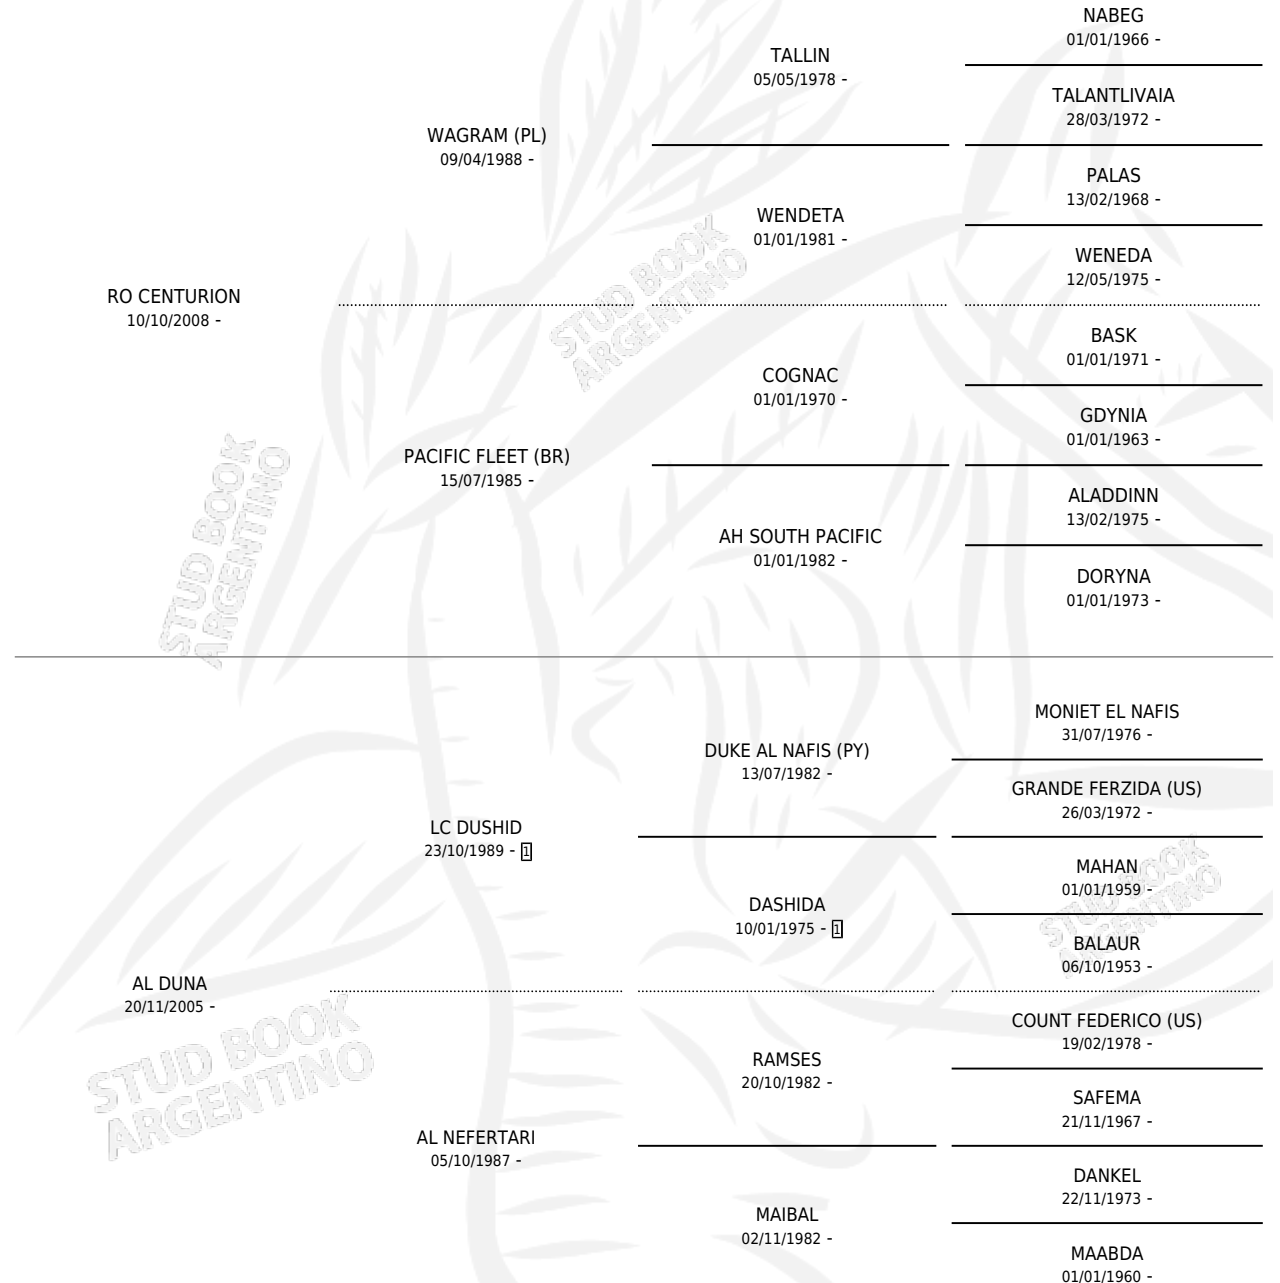

ADHARA

por RO CENTURION y AL DUNA por LC DUSHID

Argentina · Hembra · Alazan · AP · 06/10/2020
Familia · Volumen 44

ESTADO

TIPIFICACIÓN SANGUÍNEA	X
TIPIFICACIÓN POR ADN	X
PASAPORTE	X
IDENTIFICACIÓN POR MICROCHIP	✓
REPRODUCTOR	X

Lugar de nacimiento: Los Estribos

Criador: Mayola Micaela Giselle

PEDIGREE

ADHARA

Datos oficiales del Stud Book Argentino

Documento generado el 04/05/2026

studbook.org.ar