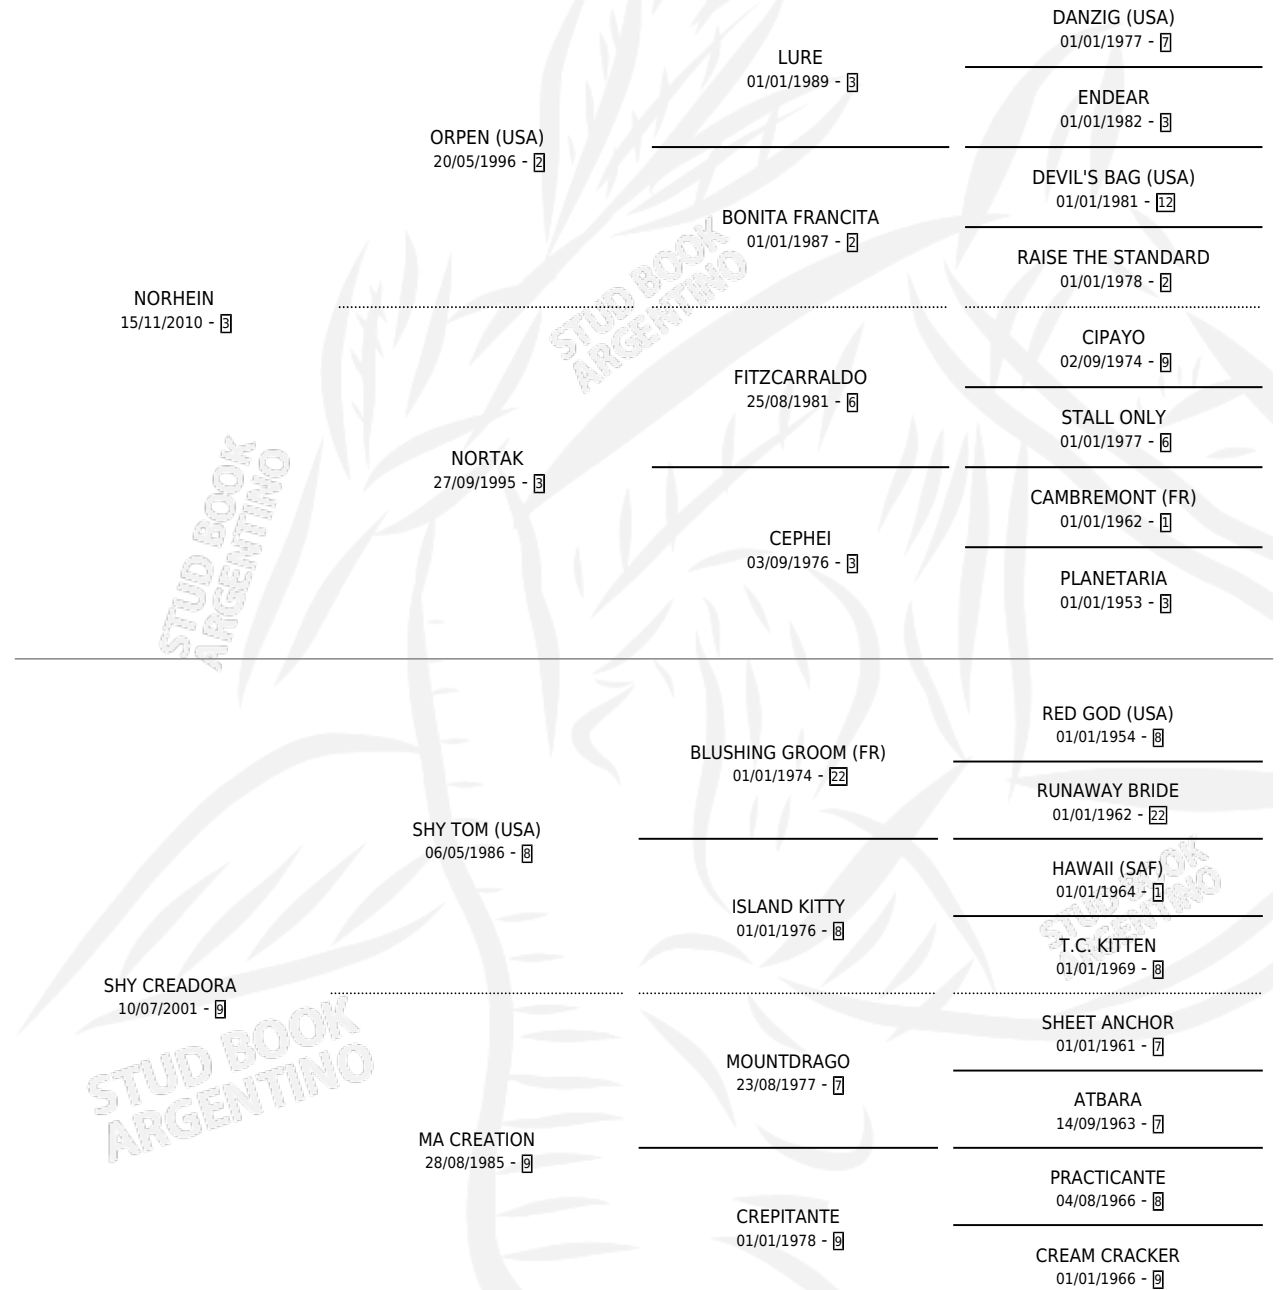

CREADORA HEIN

por NORHEIN y SHY CREADORA por SHY TOM (USA)

Argentina · Hembra · Zaino · SP · 03/09/2020
Familia 9-h · Volumen 44

ESTADO

TIPIFICACIÓN SANGUÍNEA	X
TIPIFICACIÓN POR ADN	X
PASAPORTE	X
IDENTIFICACIÓN POR MICROCHIP	X
REPRODUCTOR	X

Lugar de nacimiento: Las 4 Reinas De Areco

Criador: Las 4 Reinas De Areco

PEDIGREE