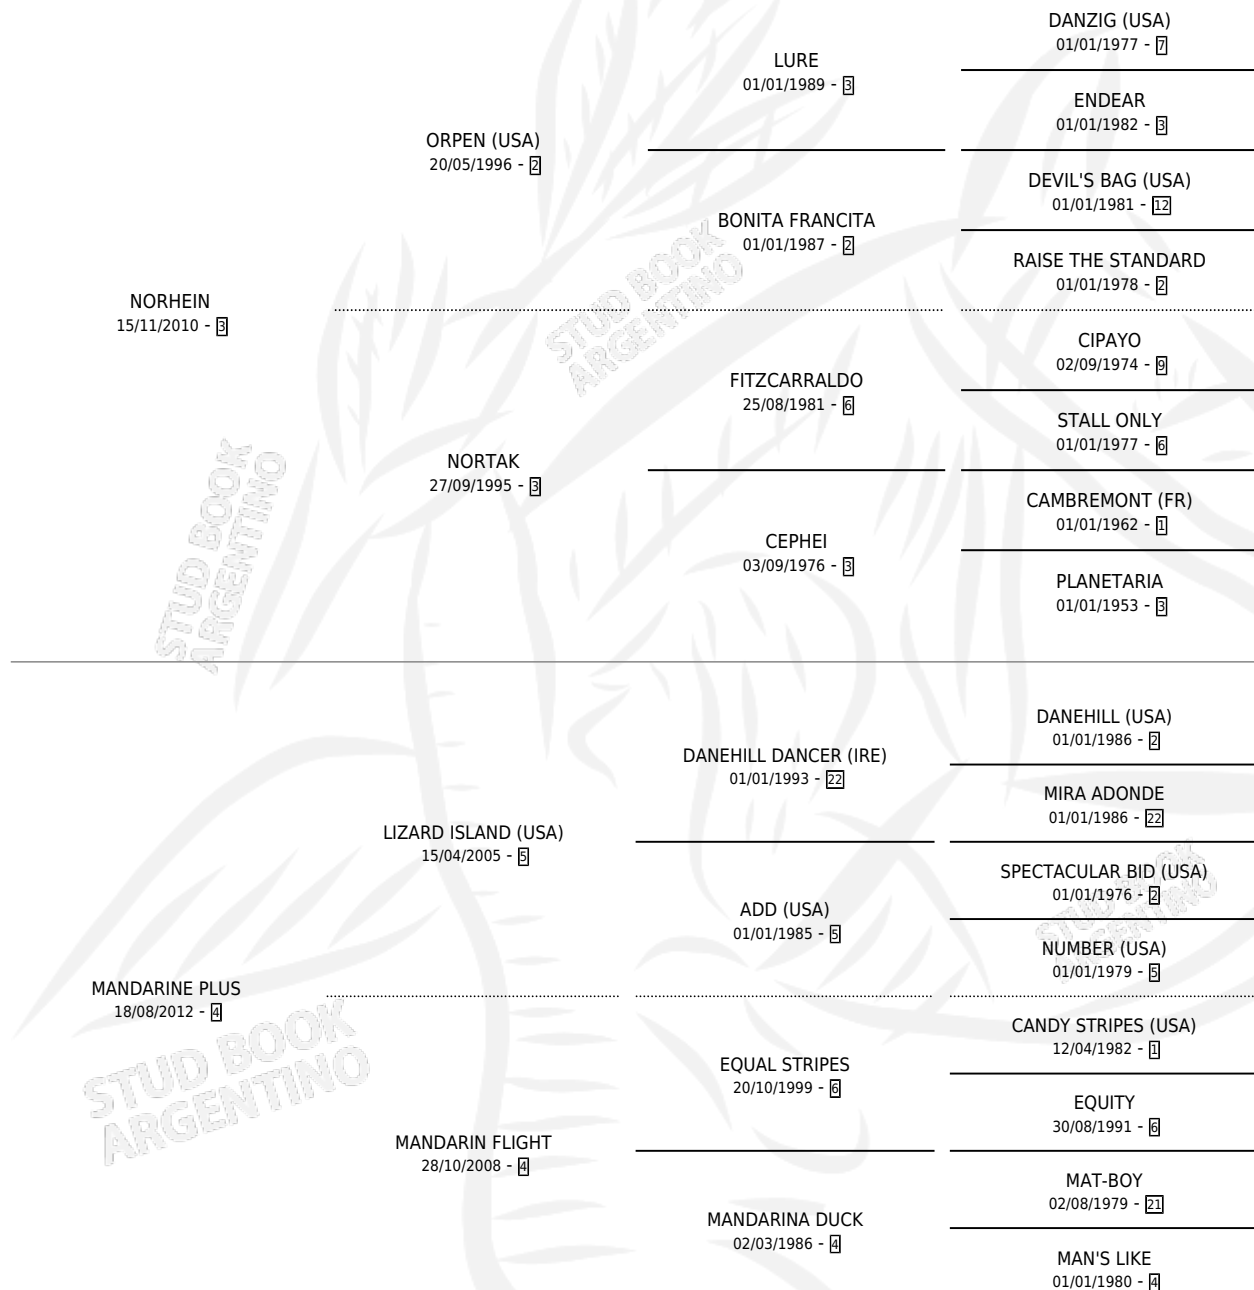

TANGERINE HEIN

por **NORHEIN** y **MANDARINE PLUS** por **LIZARD ISLAND (USA)**

Argentina · Hembra · Zaino Doradillo · SP · 04/10/2020
Familia 4-h · Volumen 44

ESTADO

TIPIFICACIÓN SANGUÍNEA	X
TIPIFICACIÓN POR ADN	✓
PASAPORTE	✓
IDENTIFICACIÓN POR MICROCHIP	✓
REPRODUCTOR	X

Lugar de nacimiento: Las 4 Reinas De Areco

Criador: Las 4 Reinas De Areco

PEDIGREE