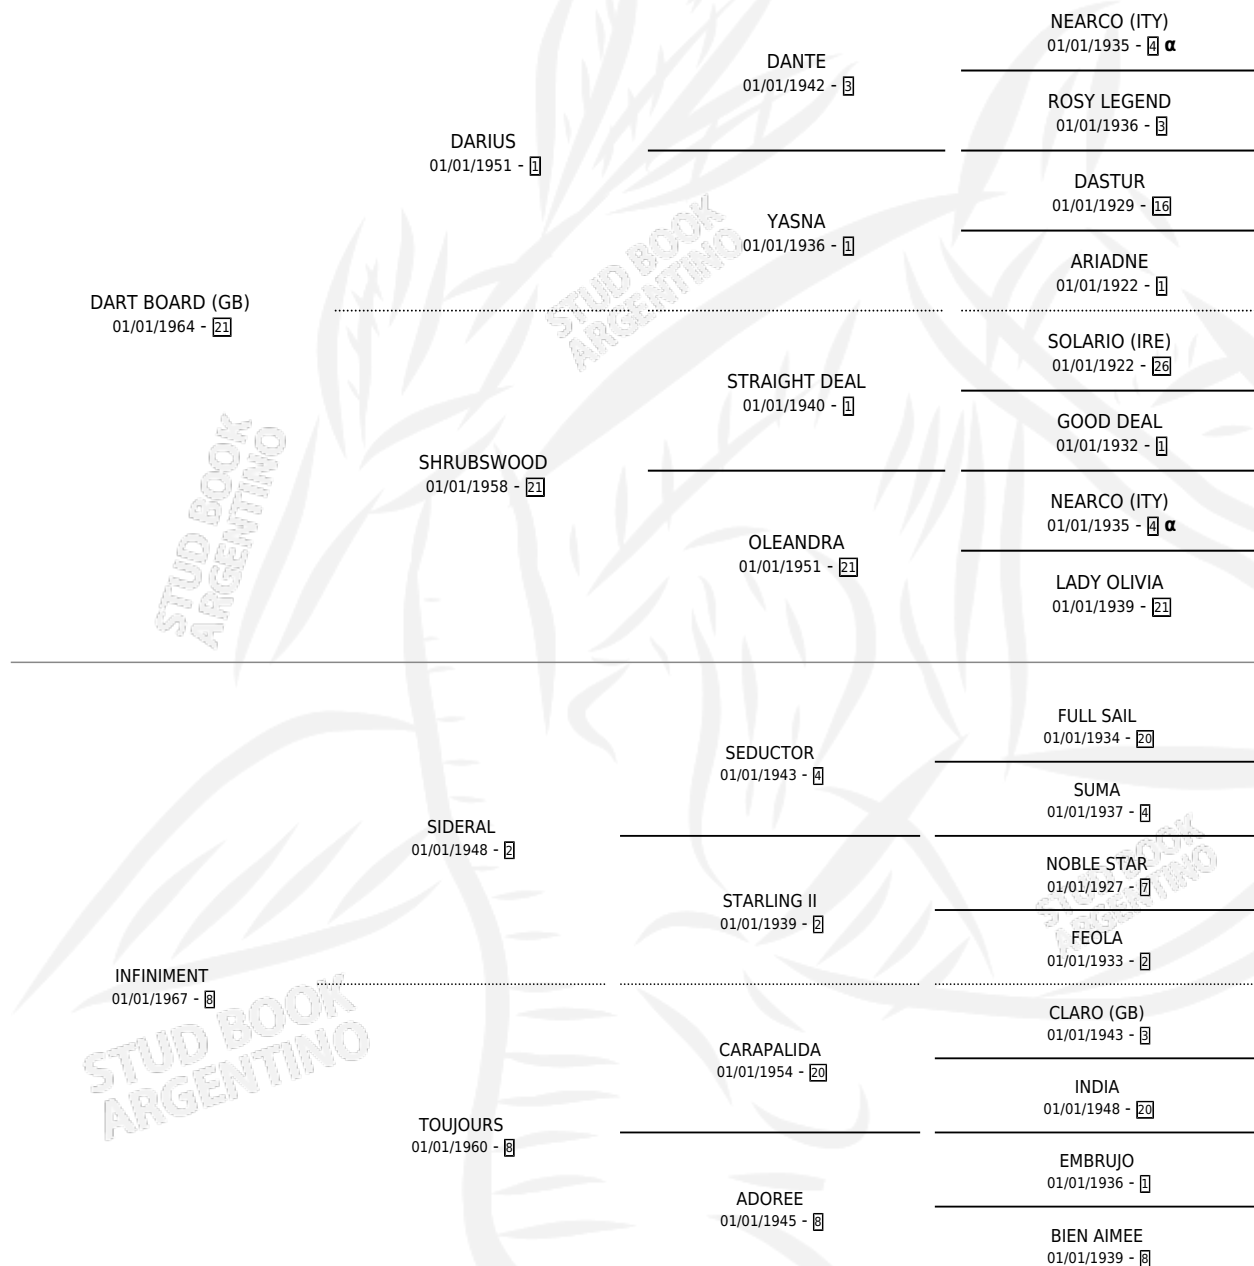

ADORABLE

por **DART BOARD (GB)** y **INFINIMENT** por **SIDERAL**

Argentina · Hembra · Zaino · SP · 01/01/1978
Familia 8-j · Volumen 30

ESTADO

TIPIFICACIÓN SANGUÍNEA	X
TIPIFICACIÓN POR ADN	X
PASAPORTE	X
IDENTIFICACIÓN POR MICROCHIP	X
REPRODUCTOR	✓

Lugar de nacimiento: Campo particular

Criador: Sin dato

PEDIGREE

INBREEDING : α

CAMPAÑA

Solo carreras oficiales de Argentina

POR EDAD

EDAD	CC	1°	2°	3°	4°	5°	NP	CLC	CLG	CLCG1	CLGG1	IMPORTE	GANANCIA / CC
5 AÑOS	1	1	0	0	0	0	0	0	0	0	0	\$0	\$0
6 AÑOS	4	4	0	0	0	0	0	0	0	0	0	\$0	\$0
TOTALES	5	5	0	0	0	0	0	0	0	0	0	\$0	\$0
%		100%	0.0%	0.0%	0.0%	0.0%	0.0%	0.0%	0.0%	0.0%	0.0%		

Invicta Ganadora de 5 carreras en San Isidro y Palermo, a los 5 y 6 años.

POR DISTANCIA

HIPODROMO	CC	1°	2°	3°	4°	5°	NP	CLC	CLG	CLCG1	CLGG1	IMPORTE
PALERMO	4	4	0	0	0	0	0	0	0	0	0	\$0
0 MTS	4	4	0	0	0	0	0	0	0	0	0	\$0
SAN ISIDRO	1	1	0	0	0	0	0	0	0	0	0	\$0
0 MTS	1	1	0	0	0	0	0	0	0	0	0	\$0

SERVICIOS

Servicios **2** / Nacimientos **0** / Efectividad **0.00%**

PADRILLO	PRODUCTO	CRIADOR	1ER SERVICIO	ÚLTIMO SERVICIO
EGG TOSS (USA)	∅		02/12/1985	02/12/1985
SALT MARSH (USA)	∅			

ADORABLE

Datos oficiales del Stud Book Argentino