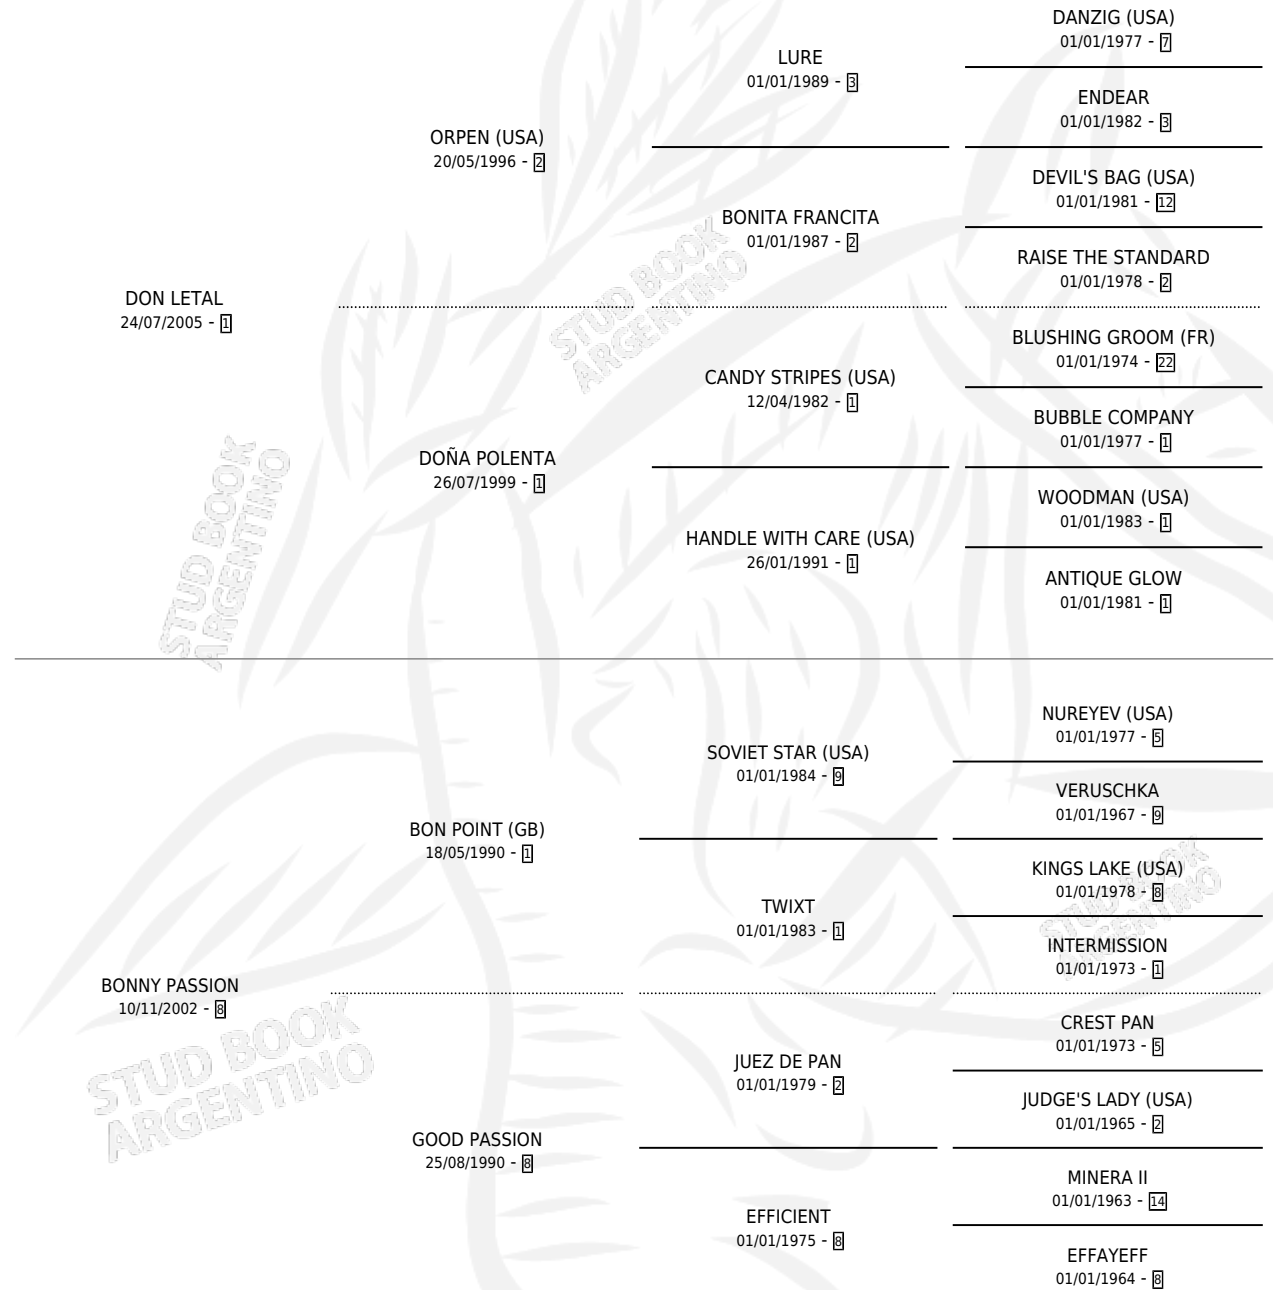

BONNY LETAL

por DON LETAL y BONNY PASSION por BON POINT (GB)

Argentina · Macho · Zaino · SP · 30/10/2020
Familia 8-f · Volumen 44

ESTADO

TIPIFICACIÓN SANGUÍNEA	X
TIPIFICACIÓN POR ADN	X
PASAPORTE	X
IDENTIFICACIÓN POR MICROCHIP	✓
REPRODUCTOR	X

Lugar de nacimiento: Los Bayitos

Criador: Badiola Pablo Jose

PEDIGREE

BONNY LETAL

Datos oficiales del Stud Book Argentino

Documento generado el 07/05/2026

studbook.org.ar