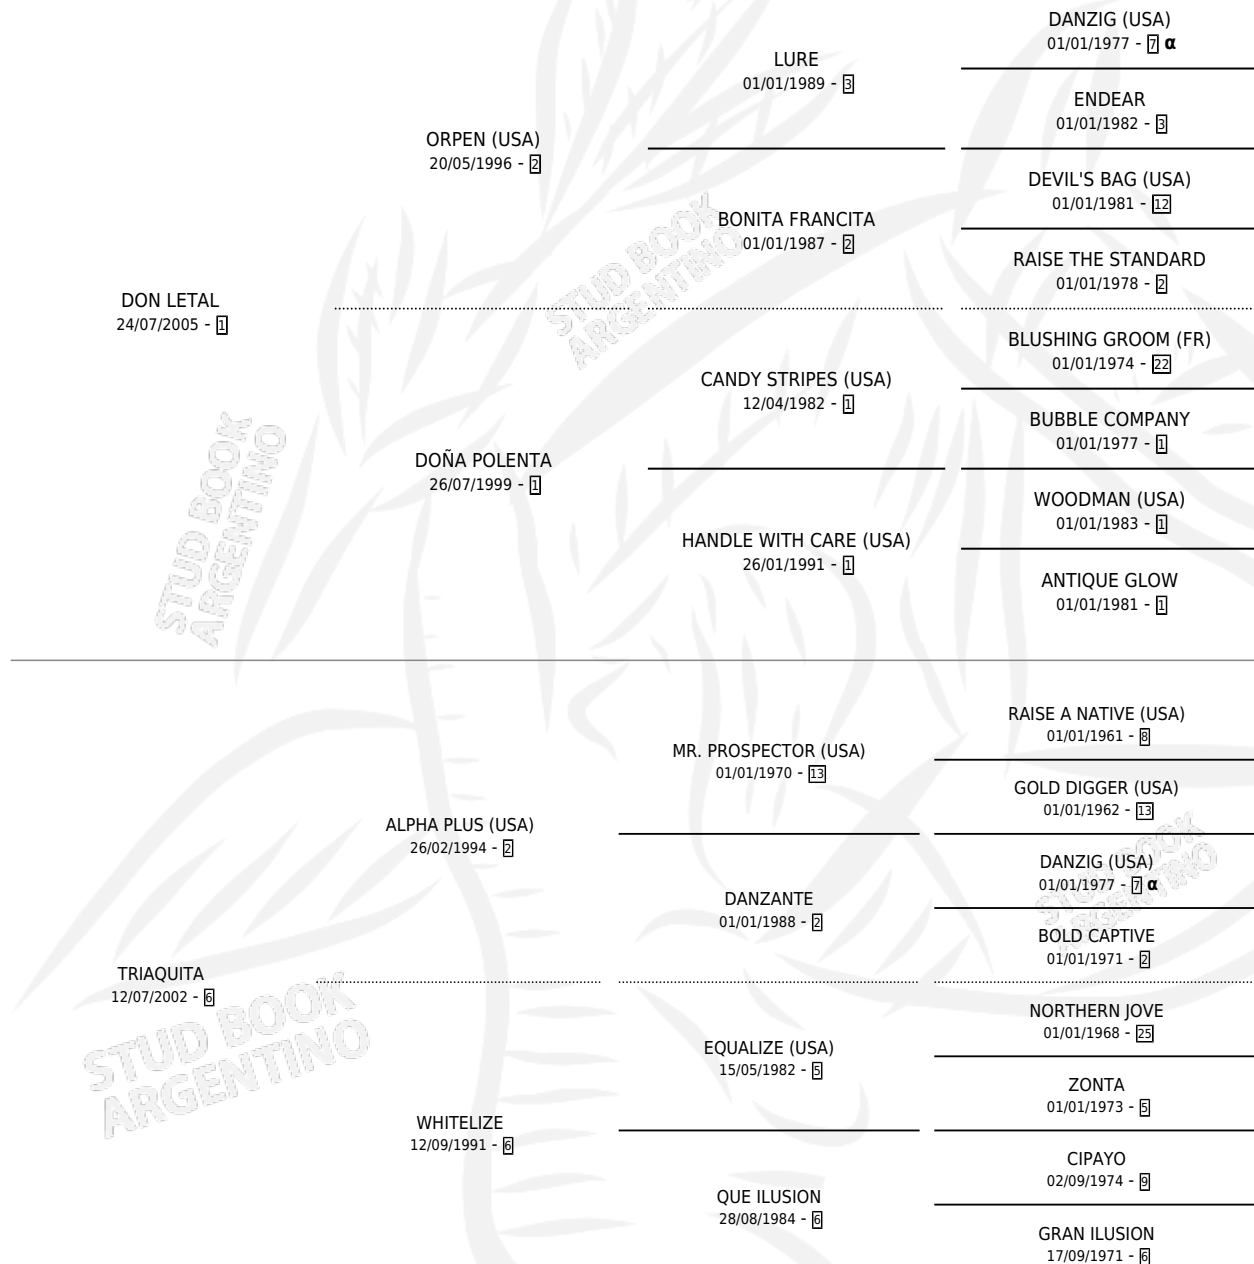

TRENQUE LETAL

por DON LETAL y TRIAQUITA por ALPHA PLUS (USA)

Argentina · Macho · Zaino · SP · 10/11/2020
Familia 6-f · Volumen 44

ESTADO

TIPIFICACIÓN SANGUÍNEA	X
TIPIFICACIÓN POR ADN	✓
PASAPORTE	✓
IDENTIFICACIÓN POR MICROCHIP	✓
REPRODUCTOR	X

Lugar de nacimiento: Los Bayitos
Criador: Don Ibaldo

PEDIGREE

INBREEDING : α

TRENQUE LETAL

Datos oficiales del Stud Book Argentino

Documento generado el 14/05/2026

studbook.org.ar