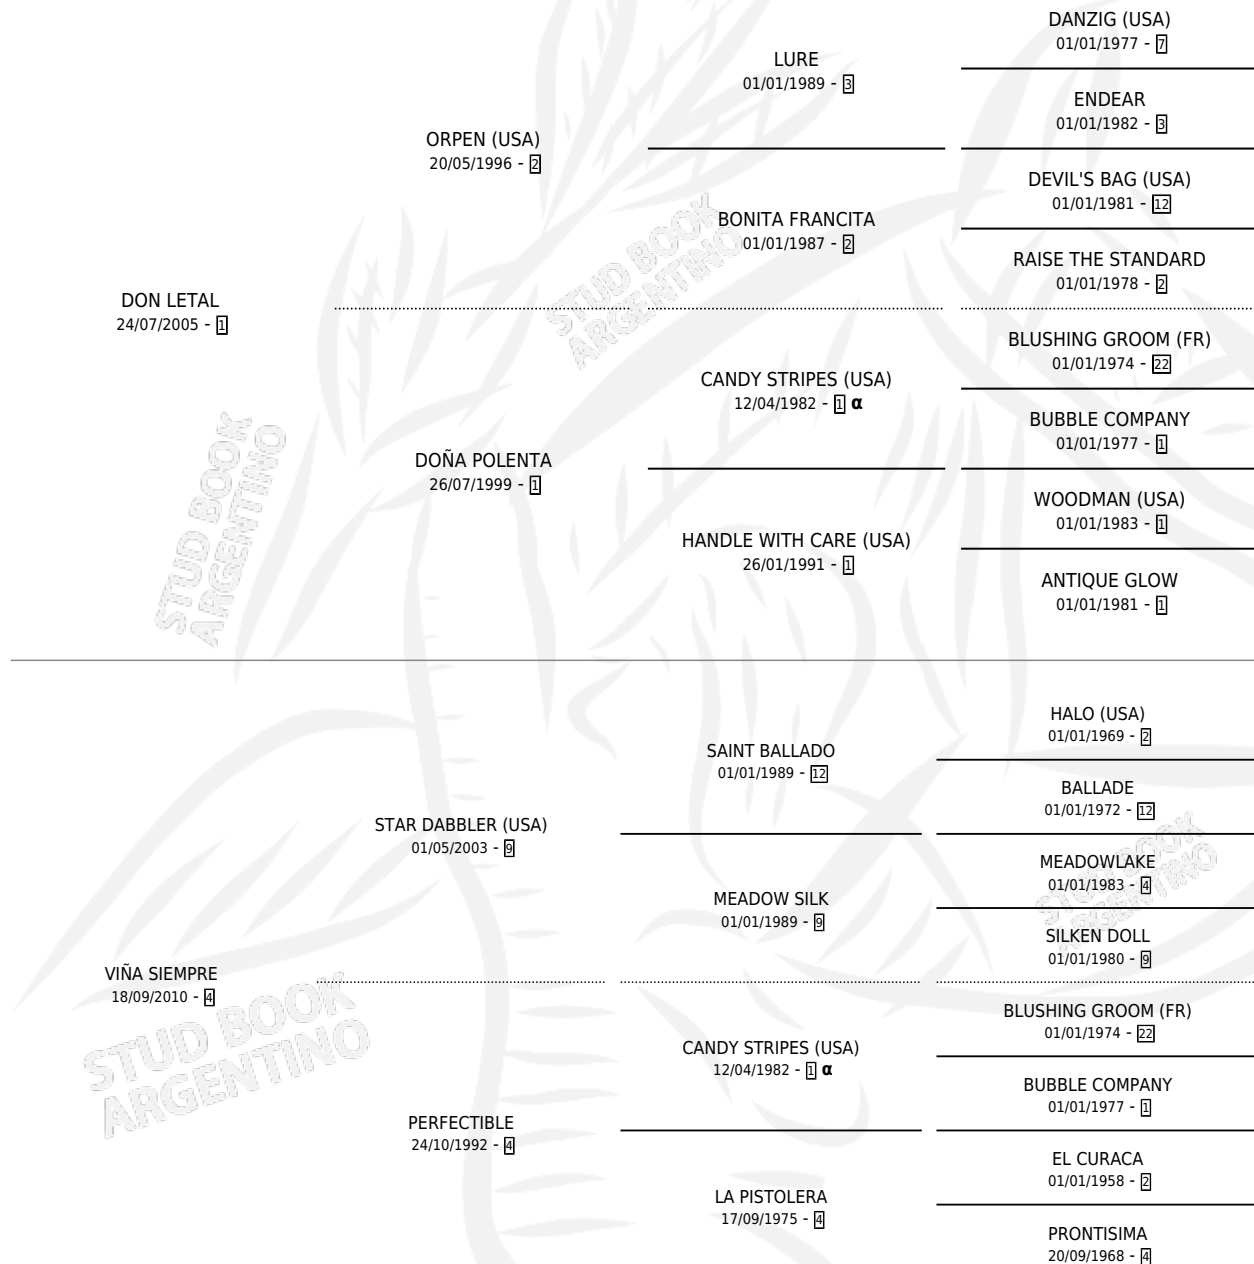

SIEMPRE LETAL

por DON LETAL y VIÑA SIEMPRE por STAR DABBLER (USA)

Argentina · Macho · Alazan · SP · 18/09/2020
Familia 4-p · Volumen 44

ESTADO

TIPIFICACIÓN SANGUÍNEA	X
TIPIFICACIÓN POR ADN	✓
PASAPORTE	✓
IDENTIFICACIÓN POR MICROCHIP	✓
REPRODUCTOR	X

Lugar de nacimiento: Los Bayitos
Criador: Galbarino German

PEDIGREE

INBREEDING : α

SIEMPRE LETAL

Datos oficiales del Stud Book Argentino

Documento generado el 07/05/2026

studbook.org.ar