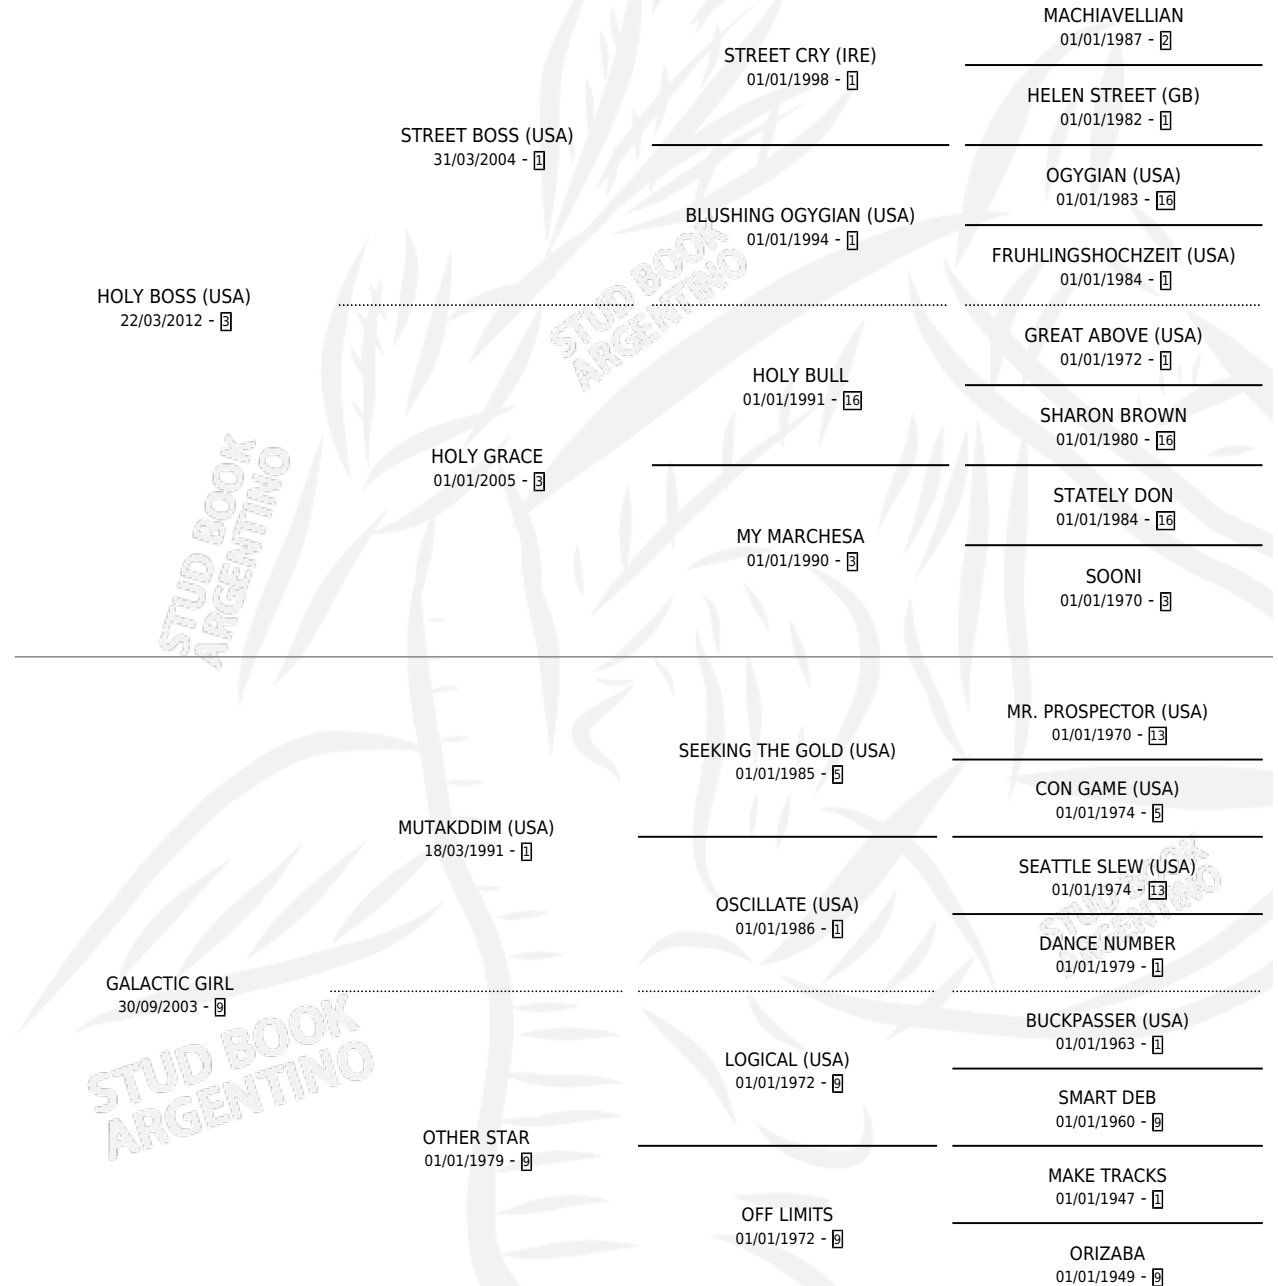

IL CONSIGLIERI

por **HOLY BOSS (USA)** y **GALACTIC GIRL** por **MUTAKDDIM (USA)**

Argentina · Macho · Alazan · SP · 24/08/2020
Familia 2-u · Volumen 44

ESTADO

TIPIFICACIÓN SANGUÍNEA	X
TIPIFICACIÓN POR ADN	✓
PASAPORTE	✓
IDENTIFICACIÓN POR MICROCHIP	✓
REPRODUCTOR	X

Lugar de nacimiento: Renacer

Criador: Damiani Eduardo Domingo

PEDIGREE

CAMPAÑA

Solo carreras oficiales de Argentina

POR EDAD

EDAD	CC	1°	2°	3°	4°	5°	NP	CLC	CLG	CLCG1	CLGG1	IMPORTE	GANANCIA / CC
3 AÑOS	1	0	0	0	0	0	1	0	0	0	0	\$41,000	\$41,000
4 AÑOS	7	1	0	0	0	1	5	0	0	0	0	\$2,135,000	\$305,000
TOTALES	8	1	0	0	0	1	6	0	0	0	0	\$2,176,000	\$272,000
%		12.5%	0.0%	0.0%	0.0%	12.5%	75.0%	0.0%	0.0%	0.0%	0.0%		

Ganador en La Plata - \$2,176,000, a los 4 años.

POR DISTANCIA

HIPODROMO	CC	1°	2°	3°	4°	5°	NP	CLC	CLG	CLCG1	CLGG1	IMPORTE
SAN ISIDRO	4	0	0	0	0	0	4	0	0	0	0	\$100,000
1600 MTS	4	0	0	0	0	0	4	0	0	0	0	\$100,000
LA PLATA	4	1	0	0	0	1	2	0	0	0	0	\$2,076,000
1600 MTS	3	1	0	0	0	1	1	0	0	0	0	\$2,035,000
1500 MTS	1	0	0	0	0	0	1	0	0	0	0	\$41,000