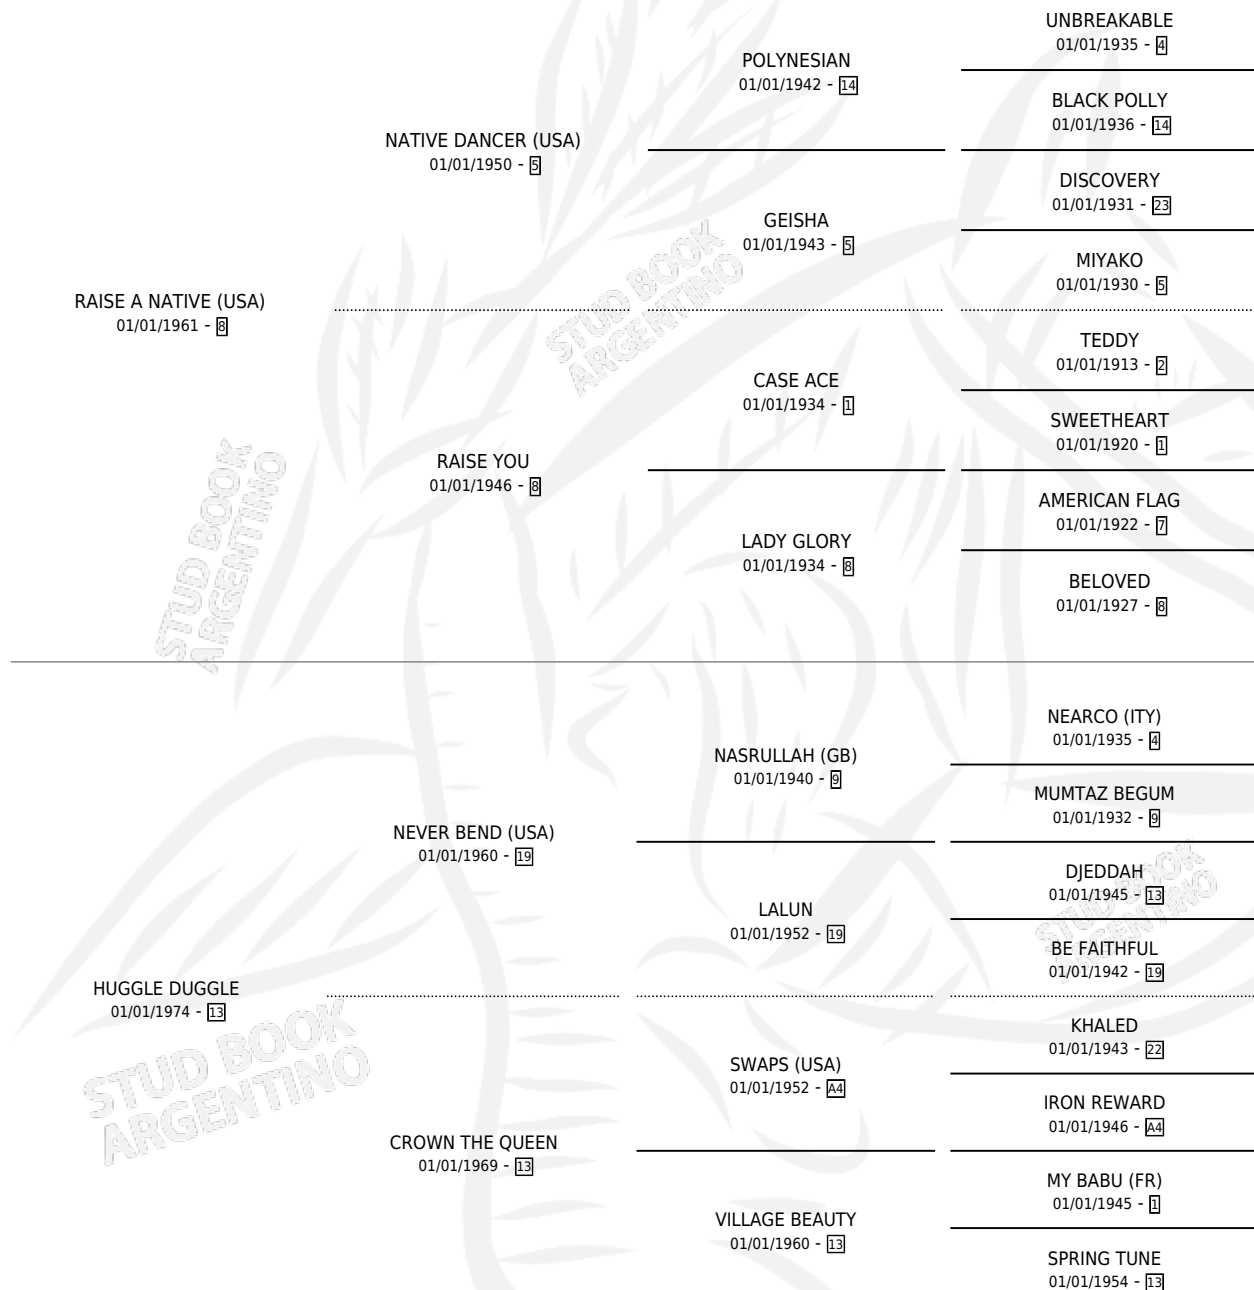

RAISE A DYNASTY

por **RAISE A NATIVE (USA)** y **HUGGLE DUGGLE** por **NEVER BEND (USA)**

Argentina · Hembra · No Consigna · SP · 01/01/1984
Familia · Volumen 32

ESTADO

TIPIFICACIÓN SANGUÍNEA	X
TIPIFICACIÓN POR ADN	X
PASAPORTE	X
IDENTIFICACIÓN POR MICROCHIP	X
REPRODUCTOR	X

Lugar de nacimiento: Campo particular

Criador: Sin dato

~

HIJOS

	MACHOS	HEMBRAS
1 NACIERON	0	1
SIN ACTUACIONES		

PEDIGREE

RAISE A DYNASTY

Datos oficiales del Stud Book Argentino