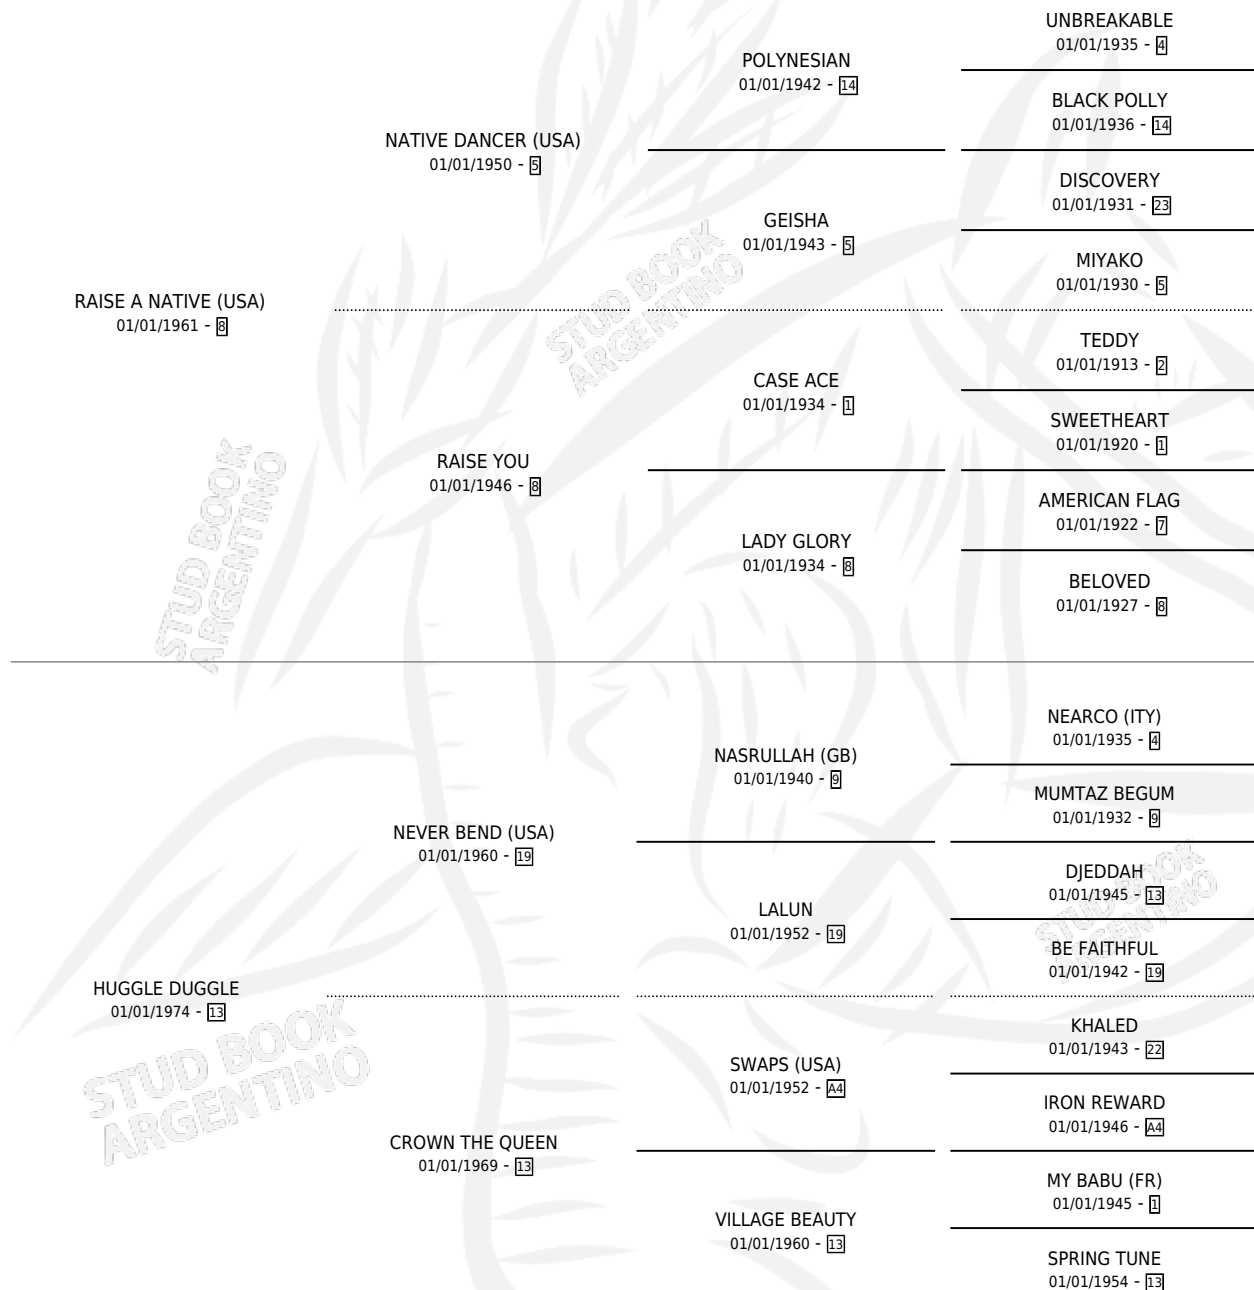

## ESTADO

TIPIFICACIÓN SANGUÍNEA	X
TIPIFICACIÓN POR ADN	X
PASAPORTE	X
IDENTIFICACIÓN POR MICROCHIP	X
REPRODUCTOR	X

**Lugar de nacimiento:** Campo particular

**Criador:** Sin dato

~