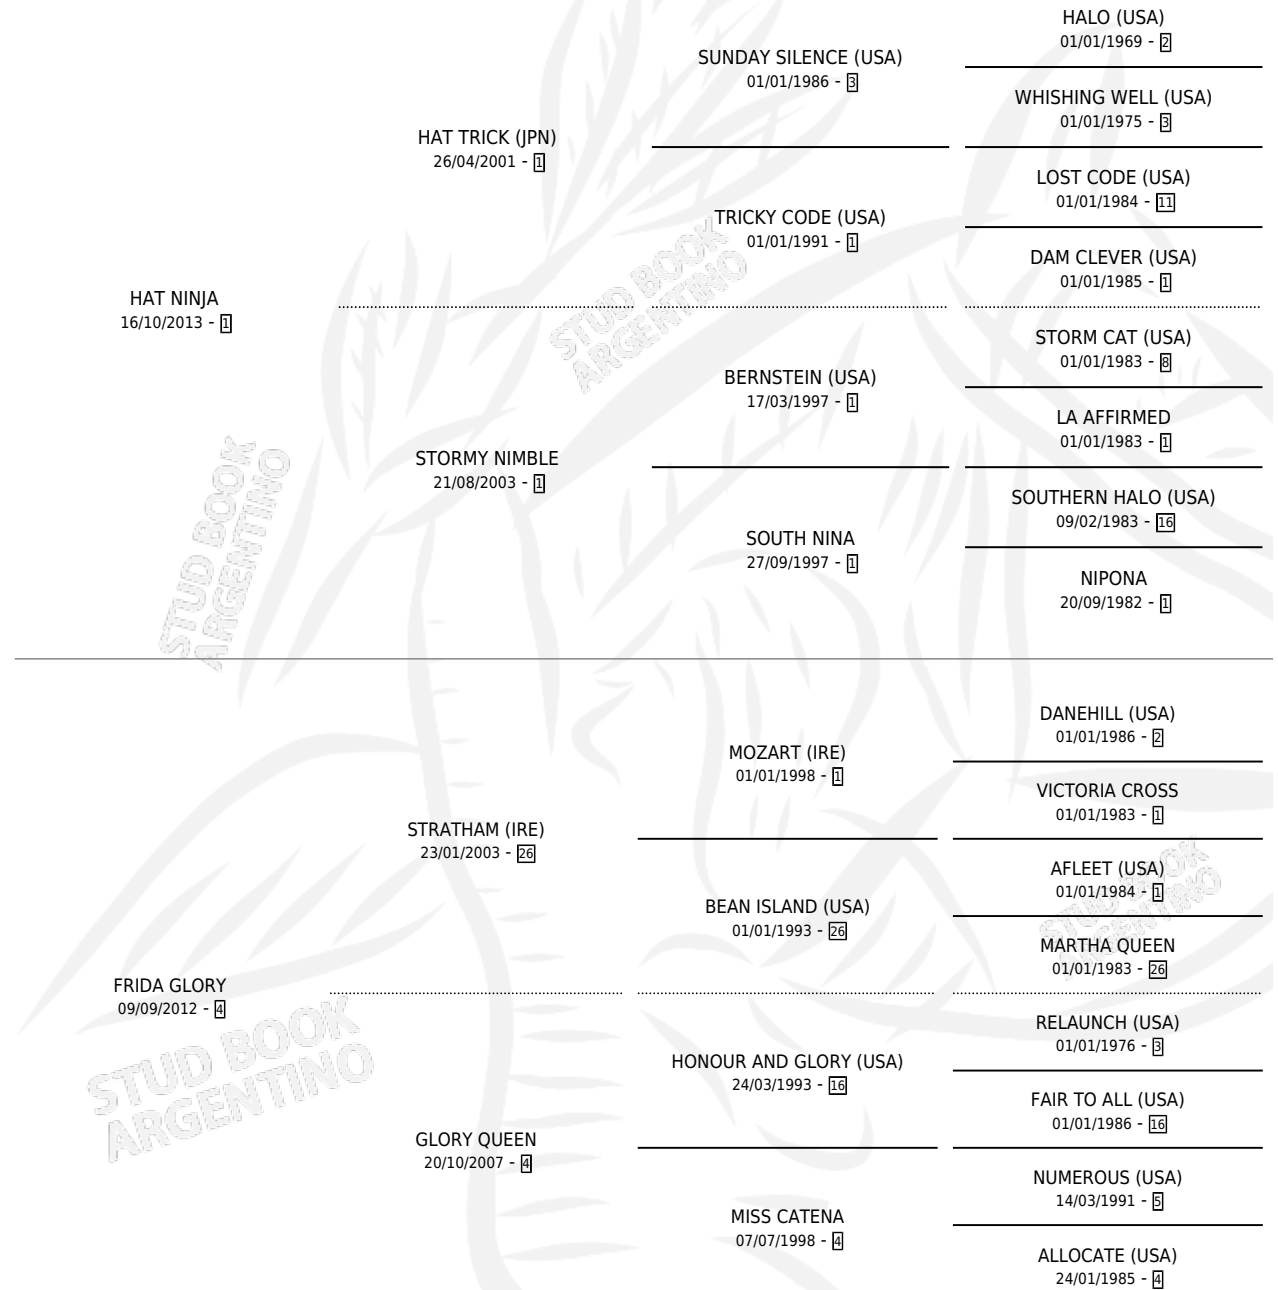

RAIJIN

por HAT NINJA y FRIDA GLORY por STRATHAM (IRE)

Argentina · Macho · Zaino · SP · 13/09/2020
Familia 4-c · Volumen 44

ESTADO

TIPIFICACIÓN SANGUÍNEA	X
TIPIFICACIÓN POR ADN	✓
PASAPORTE	✓
IDENTIFICACIÓN POR MICROCHIP	✓
REPRODUCTOR	X

Lugar de nacimiento: La Maravilla

Criador: La Maravilla

PEDIGREE

CAMPAÑA

Solo carreras oficiales de Argentina

POR EDAD

EDAD	CC	1°	2°	3°	4°	5°	NP	CLC	CLG	CLCG1	CLGG1	IMPORTE	GANANCIA / CC
5 AÑOS	5	0	0	1	1	0	3	0	0	0	0	\$1,375,000	\$275,000
TOTALES	5	0	0	1	1	0	3	0	0	0	0	\$1,375,000	\$275,000
%		0.0%	0.0%	20.0%	20.0%	0.0%	60.0%	0.0%	0.0%	0.0%	0.0%		

Placés en Palermo en 5 carreras disputadas.

POR DISTANCIA

HIPODROMO	CC	1°	2°	3°	4°	5°	NP	CLC	CLG	CLCG1	CLGG1	IMPORTE
PALERMO	5	0	0	1	1	0	3	0	0	0	0	\$1,375,000
1200 MTS	2	0	0	1	0	0	1	0	0	0	0	\$750,000
1300 MTS	2	0	0	0	0	0	2	0	0	0	0	\$300,000
1400 MTS	1	0	0	0	1	0	0	0	0	0	0	\$325,000