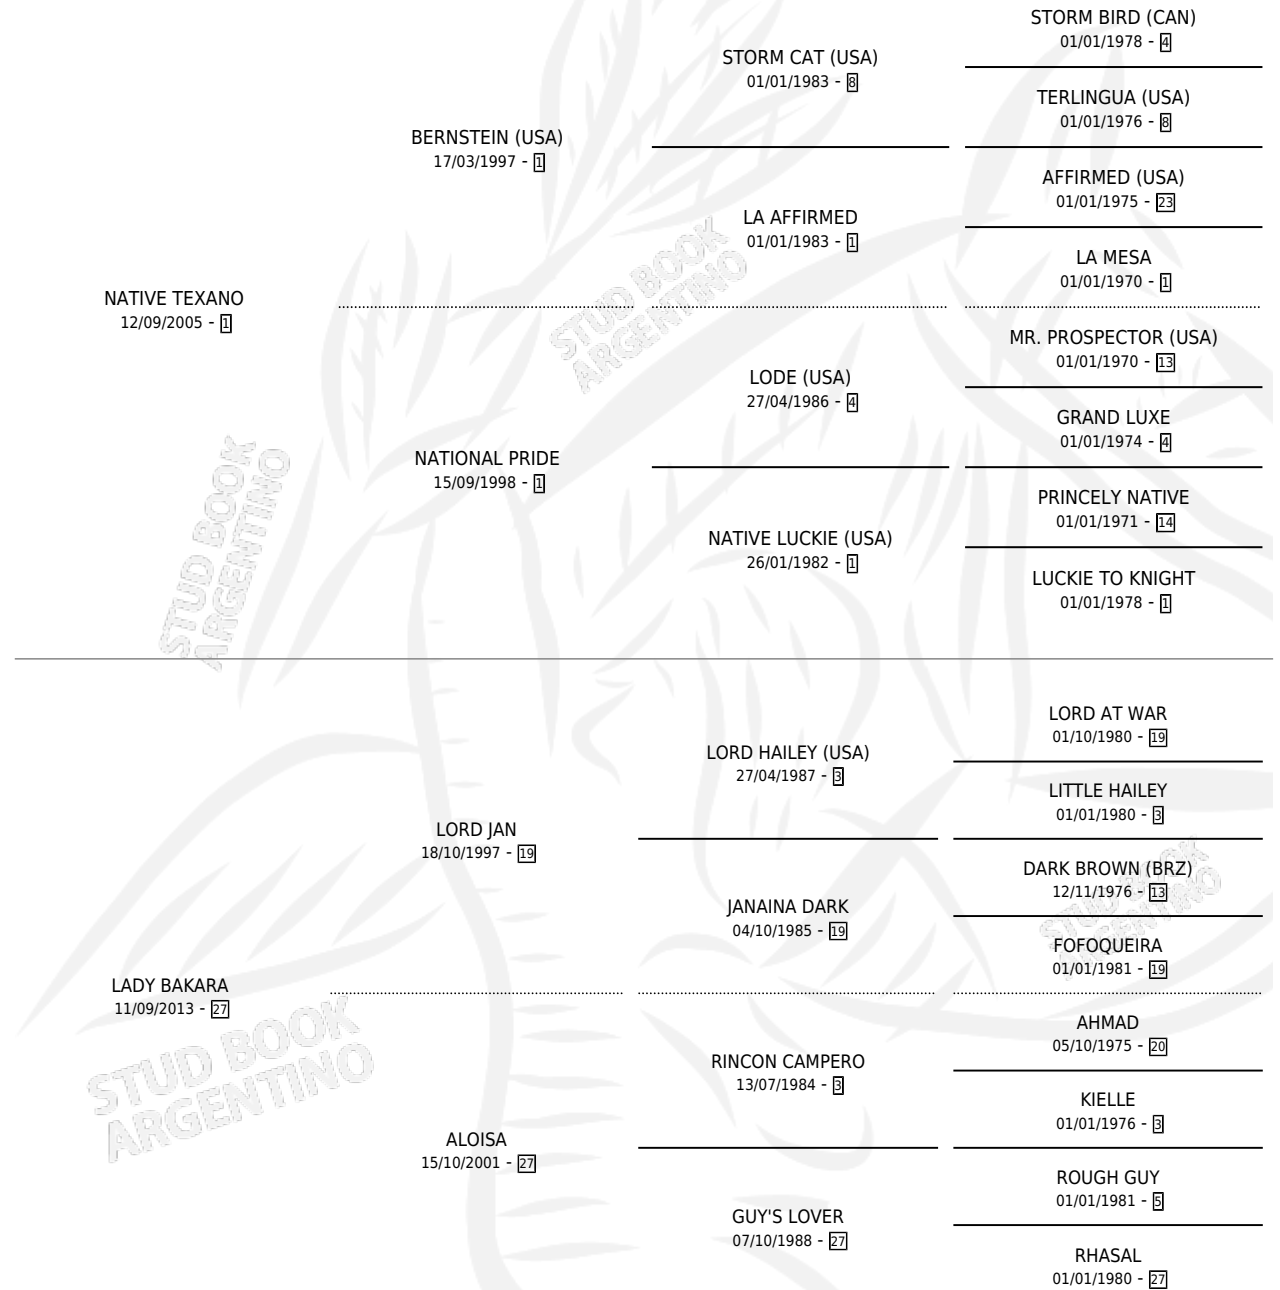

STORMY BAKARA

por NATIVE TEXANO y LADY BAKARA por LORD JAN

Argentina · Hembra · Alazan · SP · 16/10/2020
Familia 27-a · Volumen 44

ESTADO

TIPIFICACIÓN SANGUÍNEA	X
TIPIFICACIÓN POR ADN	✓
PASAPORTE	✓
IDENTIFICACIÓN POR MICROCHIP	✓
REPRODUCTOR	X

Lugar de nacimiento: Ranquel
Criador: Benitez Ysabelino Marciano

PEDIGREE

STORMY BAKARA

Datos oficiales del Stud Book Argentino

Documento generado el 11/06/2026

studbook.org.ar