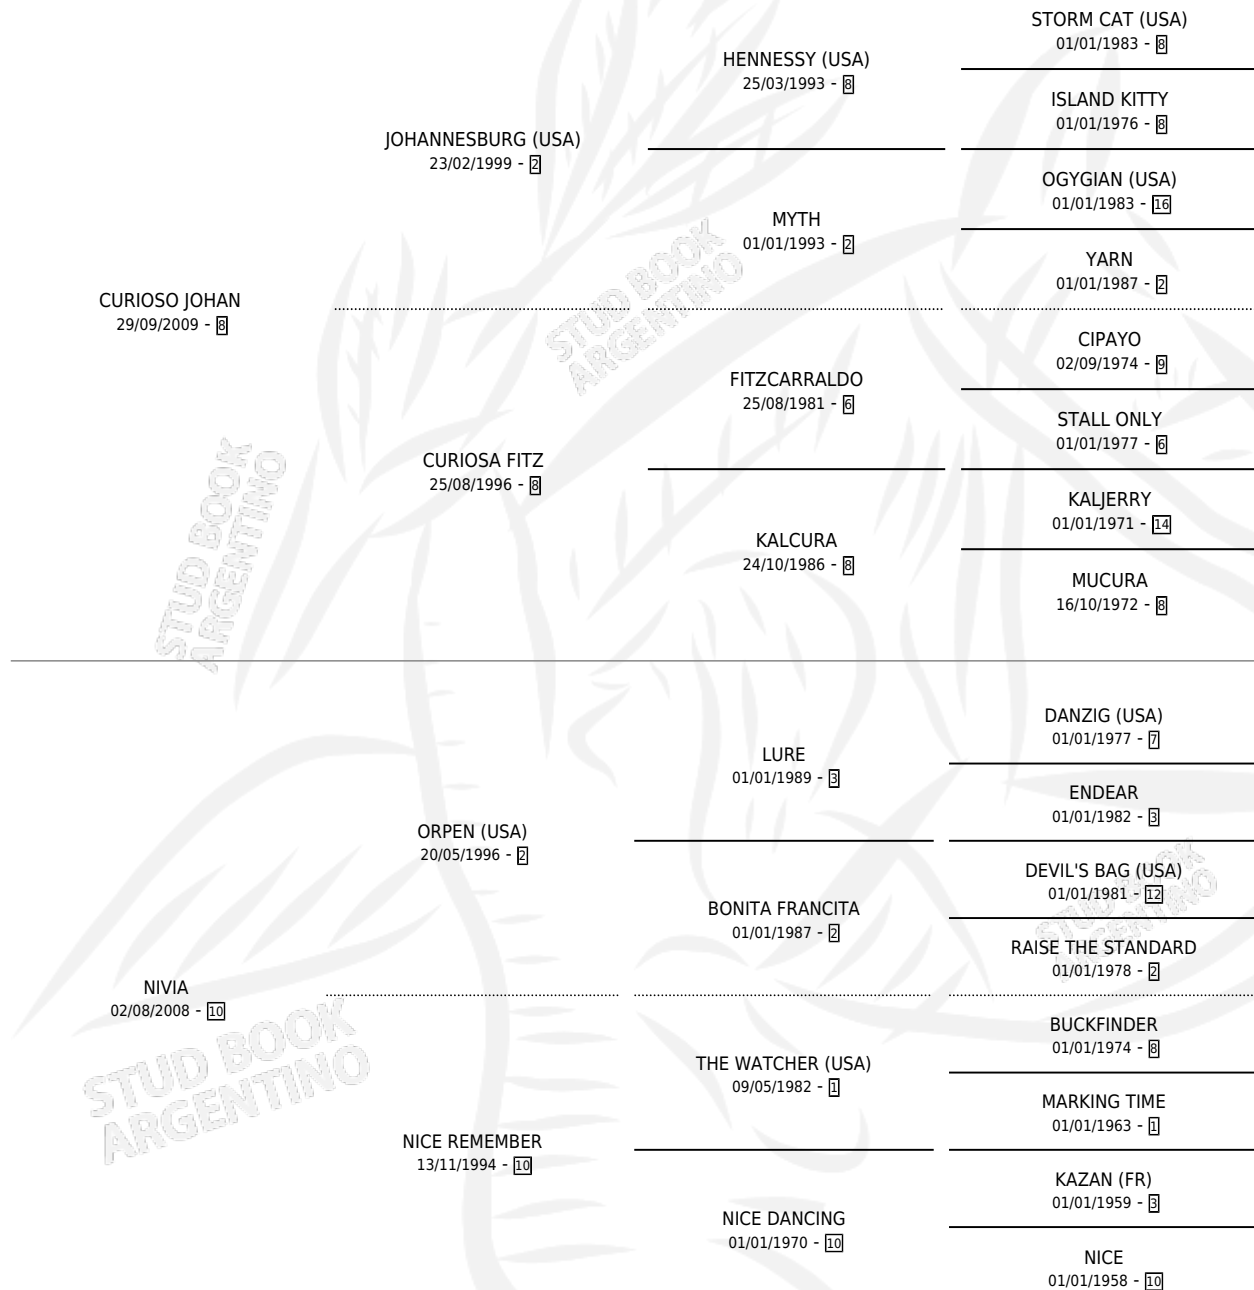

OJO JOHAN

por **CURIOSO JOHAN** y **NIVIA** por **ORPEN (USA)**

Argentina · Macho · Zaino · SP · 29/09/2020
Familia 10 · Volumen 44

ESTADO

TIPIFICACIÓN SANGUÍNEA	X
TIPIFICACIÓN POR ADN	✓
PASAPORTE	✓
IDENTIFICACIÓN POR MICROCHIP	✓
REPRODUCTOR	X

Lugar de nacimiento: Buen Ojo

Criador: Buen Ojo

PEDIGREE

CAMPAÑA

Solo carreras oficiales de Argentina

POR EDAD

EDAD	CC	1°	2°	3°	4°	5°	NP	CLC	CLG	CLCG1	CLGG1	IMPORTE	GANANCIA / CC
3 AÑOS	1	0	0	1	0	0	0	0	0	0	0	\$250,000	\$250,000
4 AÑOS	4	0	1	1	0	1	1	0	0	0	0	\$837,500	\$209,375
TOTALES	5	0	1	2	0	1	1	0	0	0	0	\$1,087,500	\$217,500
%		0.0%	20.0%	40.0%	0.0%	20.0%	20.0%	0.0%	0.0%	0.0%	0.0%		