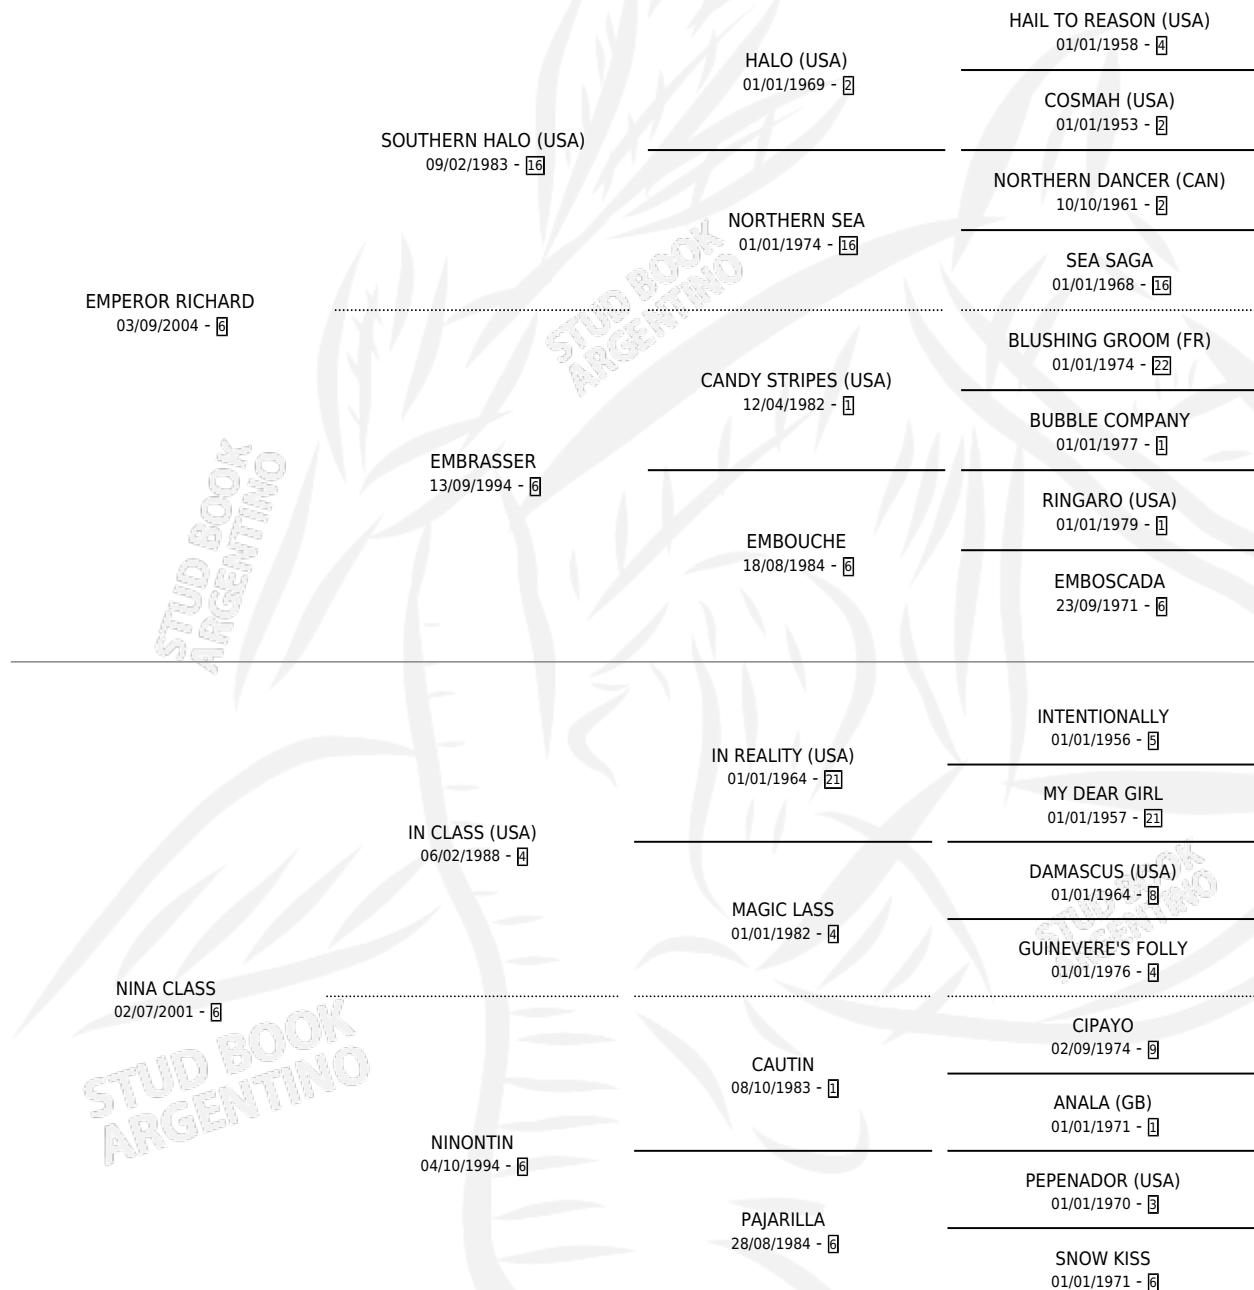

FIRE CLASS

por **EMPEROR RICHARD** y **NINA CLASS** por **IN CLASS**
(USA)

Argentina · Macho · Zaino · SP · 23/02/2021
Familia 6-f · Volumen 44

ESTADO

TIIFICACIÓN SANGUÍNEA	X
TIIFICACIÓN POR ADN	✓
PASAPORTE	✓
IDENTIFICACIÓN POR MICROCHIP	✓
REPRODUCTOR	X

Lugar de nacimiento: Ojos Azules

Criador: Ojos Azules

PEDIGREE

CAMPAÑA

Solo carreras oficiales de Argentina

POR EDAD

EDAD	CC	1°	2°	3°	4°	5°	NP	CLC	CLG	CLCG1	CLGG1	IMPORTE	GANANCIA / CC
4 AÑOS	14	3	3	3	2	0	3	0	0	0	0	\$18,860,000	\$1,347,143
5 AÑOS	8	2	0	1	1	1	3	1	0	0	0	\$8,313,000	\$1,039,125
TOTALES	22	5	3	4	3	1	6	1	0	0	0	\$27,173,000	\$1,235,136
%		22.7%	13.6%	18.2%	13.6%	4.5%	27.3%	4.5%	0.0%	0.0%	0.0%		