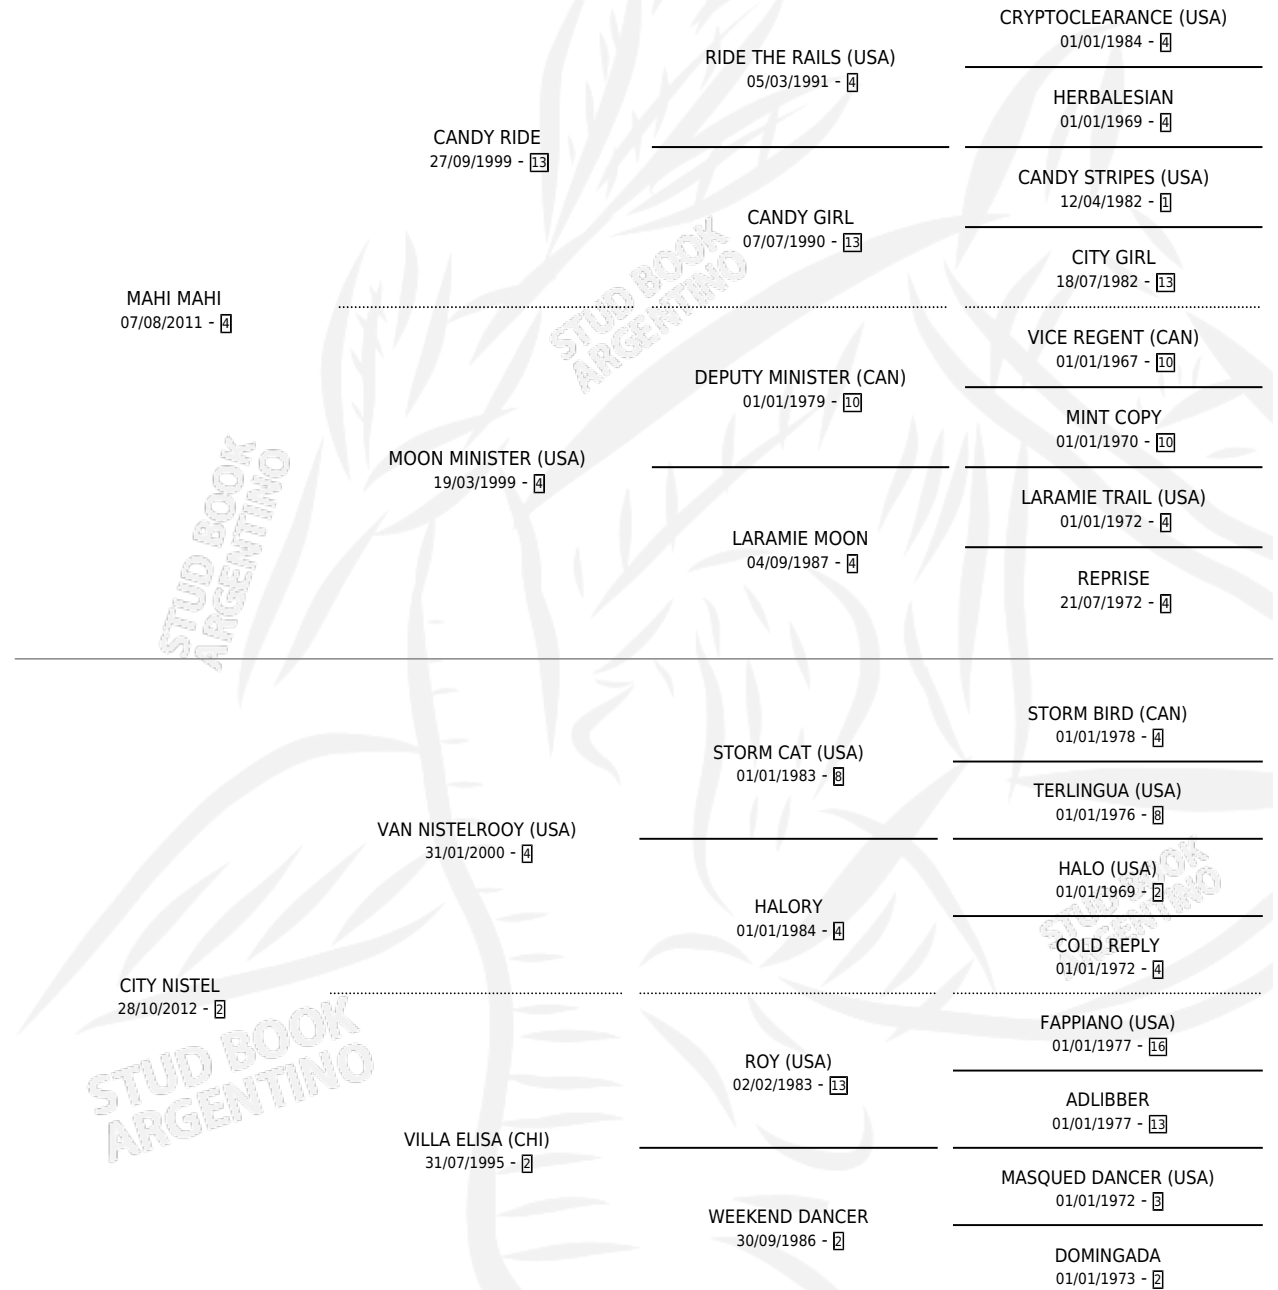

MAHI NISTEL

por MAHI MAHI y CITY NISTEL por VAN NISTELROOY (USA)

Argentina · Macho · Zaino · SP · 29/09/2020
Familia 2-e · Volumen 44

ESTADO

TIPIFICACIÓN SANGUÍNEA	X
TIPIFICACIÓN POR ADN	✓
PASAPORTE	✓
IDENTIFICACIÓN POR MICROCHIP	✓
REPRODUCTOR	X

Lugar de nacimiento: Velocidad Y Resistencia

Criador: Velocidad Y Resistencia

PEDIGREE

CAMPAÑA

Solo carreras oficiales de Argentina

POR EDAD

EDAD	CC	1°	2°	3°	4°	5°	NP	CLC	CLG	CLCG1	CLGG1	IMPORTE	GANANCIA / CC
4 AÑOS	6	0	0	0	1	1	4	0	0	0	0	\$346,000	\$57,667
5 AÑOS	1	0	0	0	0	0	1	0	0	0	0	\$100,000	\$100,000
TOTALES	7	0	0	0	1	1	5	0	0	0	0	\$446,000	\$63,714
%		0.0%	0.0%	0.0%	14.3%	14.3%	71.4%	0.0%	0.0%	0.0%	0.0%		