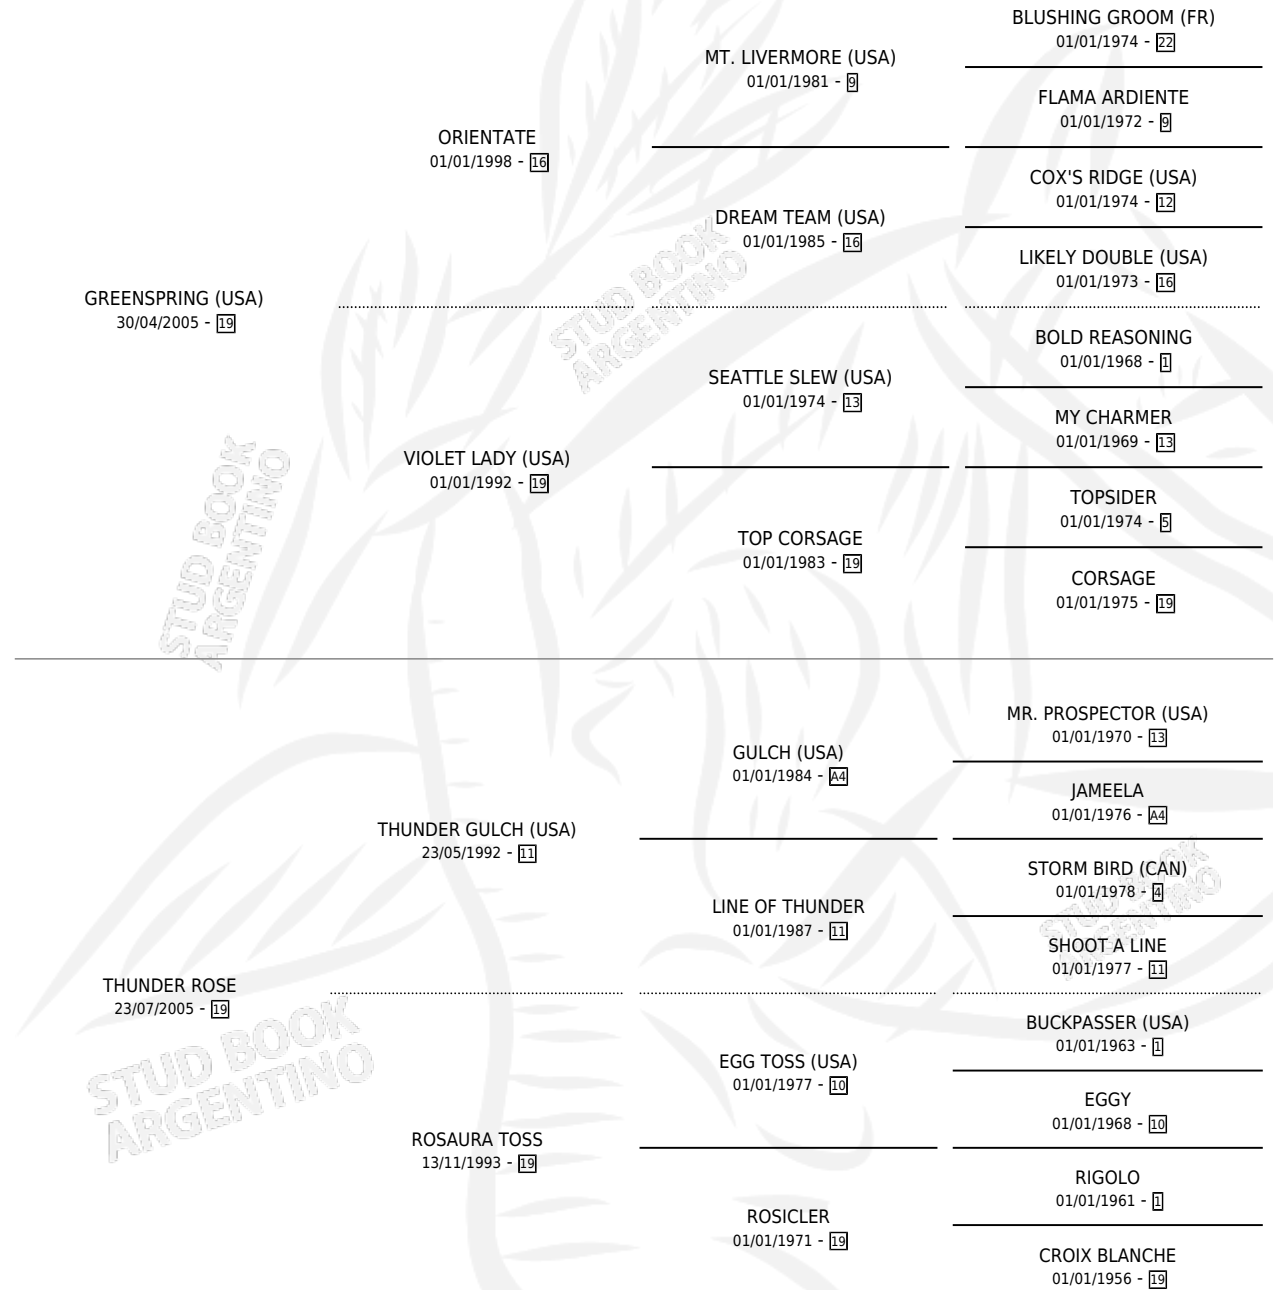

CHE ADIVINA

por GREENSPRING (USA) y THUNDER ROSE por
THUNDER GULCH (USA)

Argentina · Hembra · Alazan · SP · 30/10/2020
Familia 19 · Volumen 44

ESTADO

TIPIFICACIÓN SANGUÍNEA	X
TIPIFICACIÓN POR ADN	✓
PASAPORTE	✓
IDENTIFICACIÓN POR MICROCHIP	✓
REPRODUCTOR	X

Lugar de nacimiento: Vikeda

Criador: Losinno Patricio Francisco

PEDIGREE

CAMPAÑA

Solo carreras oficiales de Argentina

POR EDAD

EDAD	CC	1°	2°	3°	4°	5°	NP	CLC	CLG	CLCG1	CLGG1	IMPORTE	GANANCIA / CC
4 AÑOS	5	0	2	1	1	1	0	0	0	0	0	\$5,440,000	\$1,088,000
5 AÑOS	2	1	1	0	0	0	0	0	0	0	0	\$4,860,000	\$2,430,000
TOTALES	7	1	3	1	1	1	0	0	0	0	0	\$10,300,000	\$1,471,429
%		14.3%	42.9%	14.3%	14.3%	14.3%	0.0%	0.0%	0.0%	0.0%	0.0%		

Ganadora en Palermo - \$10,300,000, a los 5 años.

POR DISTANCIA

HIPODROMO	CC	1°	2°	3°	4°	5°	NP	CLC	CLG	CLCG1	CLGG1	IMPORTE
PALERMO	7	1	3	1	1	1	0	0	0	0	0	\$10,300,000
1600 MTS	5	1	3	0	1	0	0	0	0	0	0	\$9,020,000
1800 MTS	1	0	0	1	0	0	0	0	0	0	0	\$1,040,000
1400 MTS	1	0	0	0	0	1	0	0	0	0	0	\$240,000