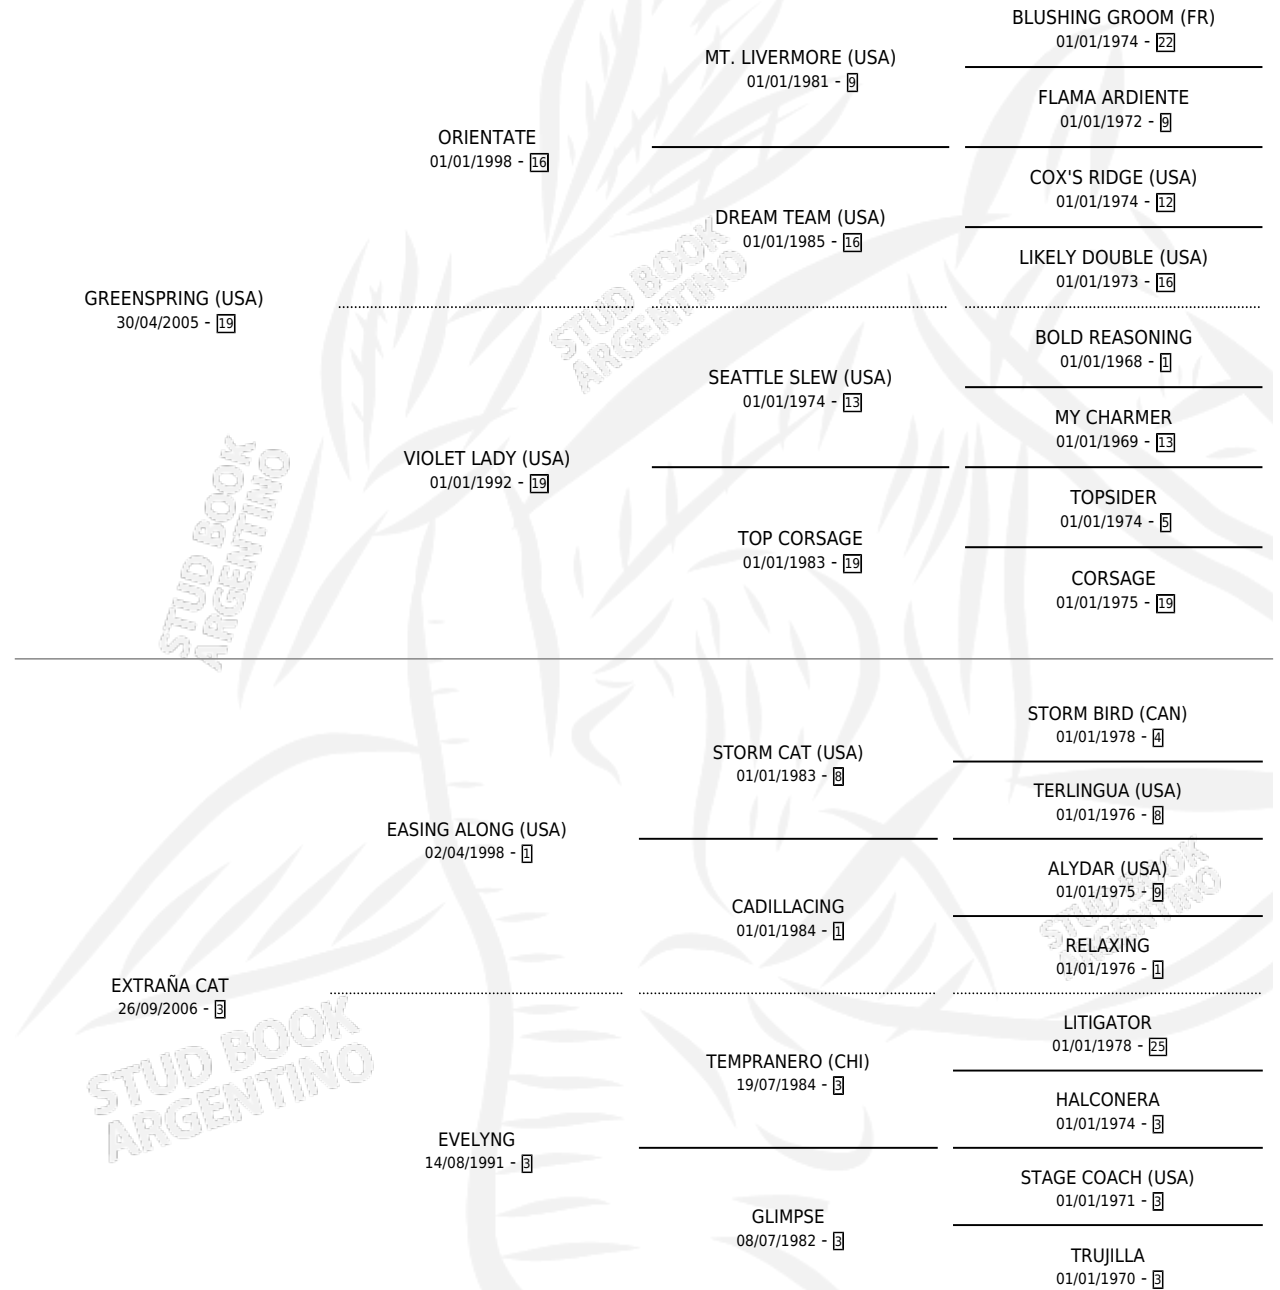

CHE GATURRA

por GREENSPRING (USA) y EXTRAÑA CAT por EASING ALONG (USA)

Argentina · Hembra · Zaino Doradillo · SP · 11/08/2020
Familia 3-n · Volumen 44

ESTADO

TIPIFICACIÓN SANGUÍNEA	X
TIPIFICACIÓN POR ADN	✓
PASAPORTE	✓
IDENTIFICACIÓN POR MICROCHIP	✓
REPRODUCTOR	✓

Lugar de nacimiento: Vikeda

Criador: Losinno Patricio Francisco

PEDIGREE