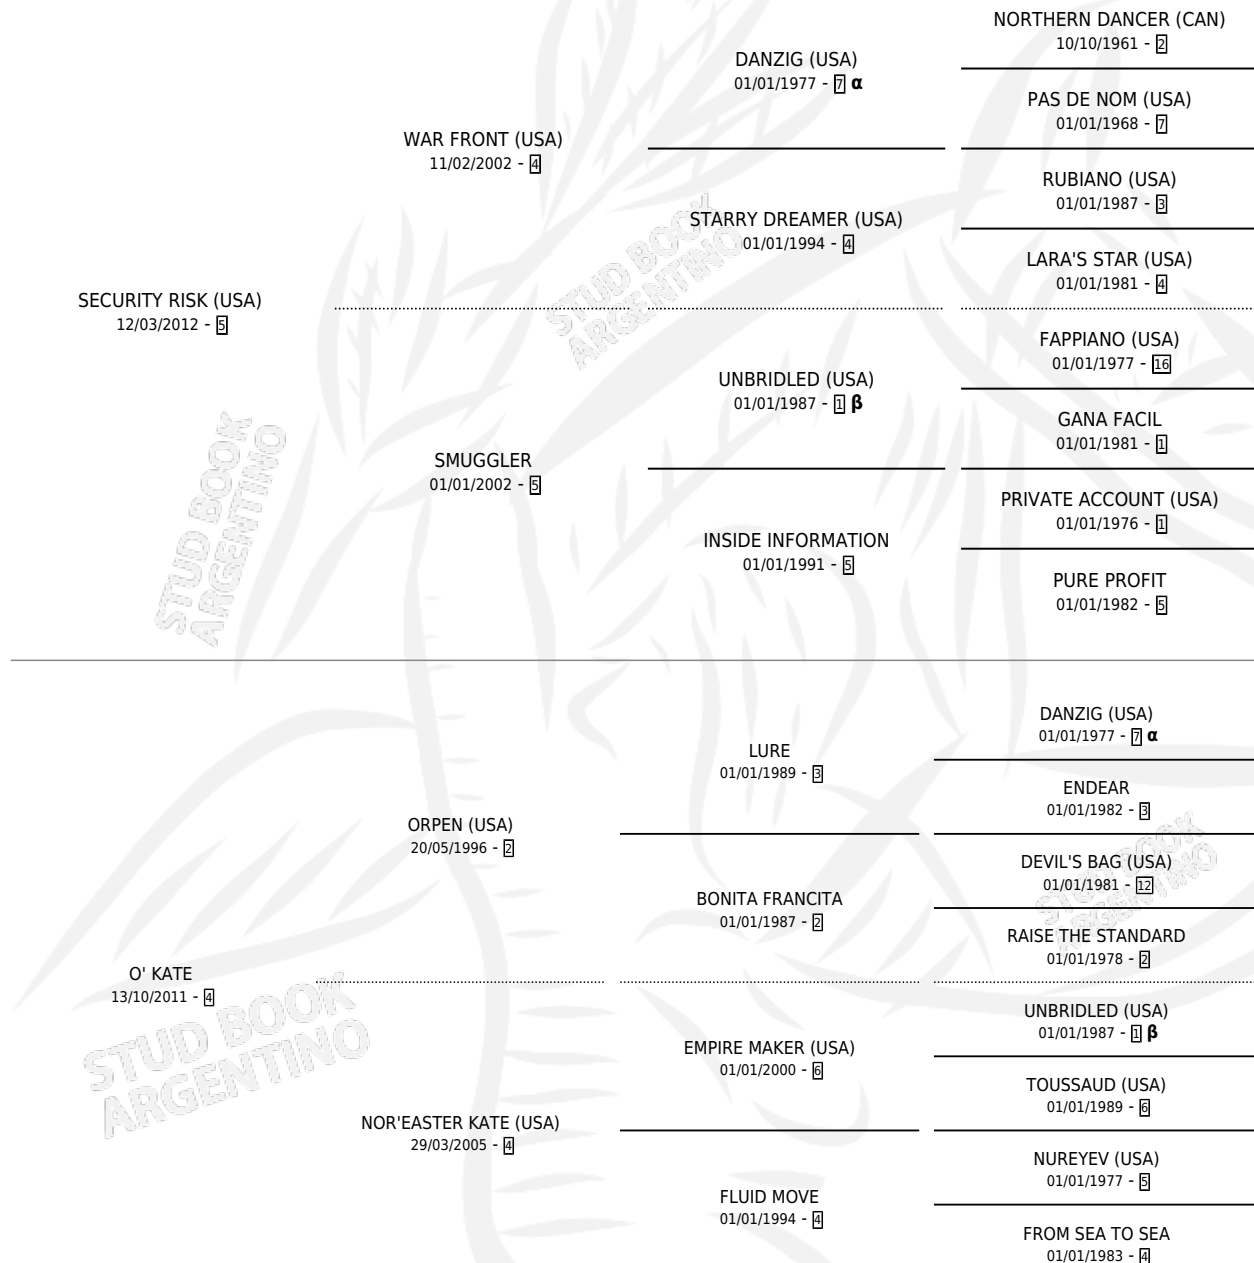

# SECURITY KATE

por SECURITY RISK (USA) y O' KATE por ORPEN (USA)

Argentina · Hembra · Zaino · SP · 05/09/2020  
Familia 4-d · Volumen 44

## ESTADO

TIPIFICACIÓN SANGUÍNEA	X
TIPIFICACIÓN POR ADN	✓
PASAPORTE	✓
IDENTIFICACIÓN POR MICROCHIP	✓
REPRODUCTOR	X

**Lugar de nacimiento:** Santa Ana

**Criador:** Iguacel Loeda Federico y Roma Julio Cesar

## PEDIGREE

INBREEDING :  $\alpha, \beta$