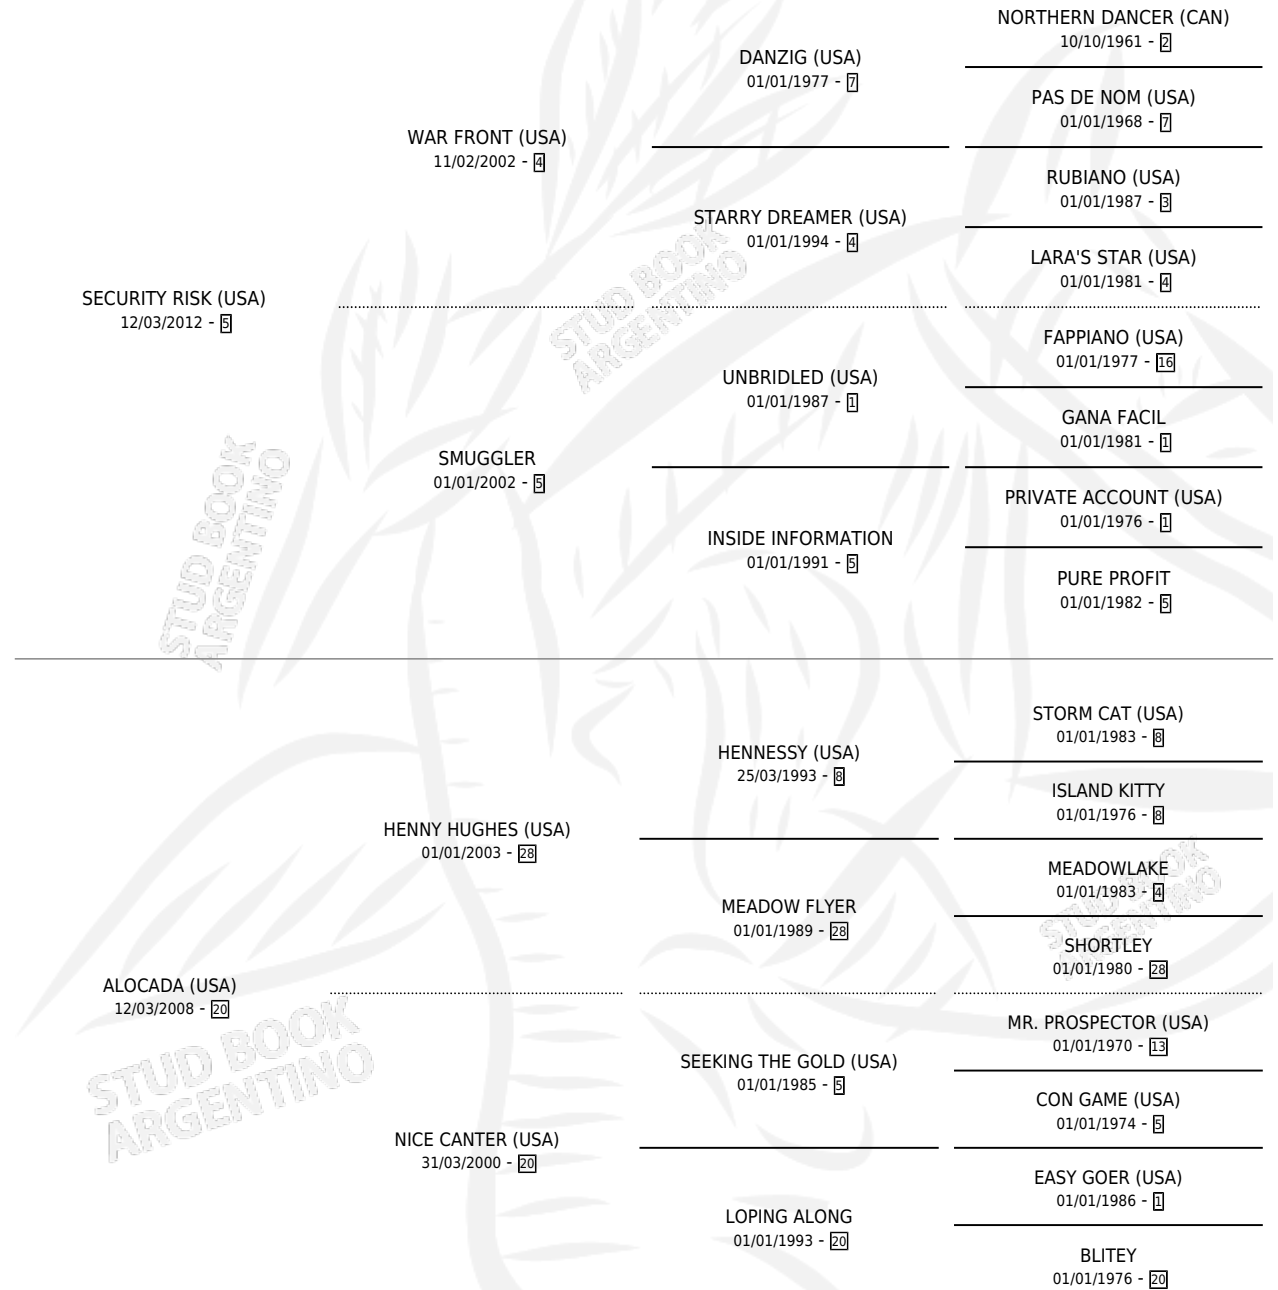

POCHITA LOCA

por SECURITY RISK (USA) y ALOCADA (USA) por HENNY HUGHES (USA)

Argentina · Hembra · Alazan · SP · 01/08/2020
Familia 20-b · Volumen 44

ESTADO

TIPIFICACIÓN SANGUÍNEA	X
TIPIFICACIÓN POR ADN	✓
PASAPORTE	✓
IDENTIFICACIÓN POR MICROCHIP	✓
REPRODUCTOR	X

Lugar de nacimiento: Santa Ana
Criador: Santa Ana

PEDIGREE

POCHITA LOCA

Datos oficiales del Stud Book Argentino

Documento generado el 14/05/2026

studbook.org.ar