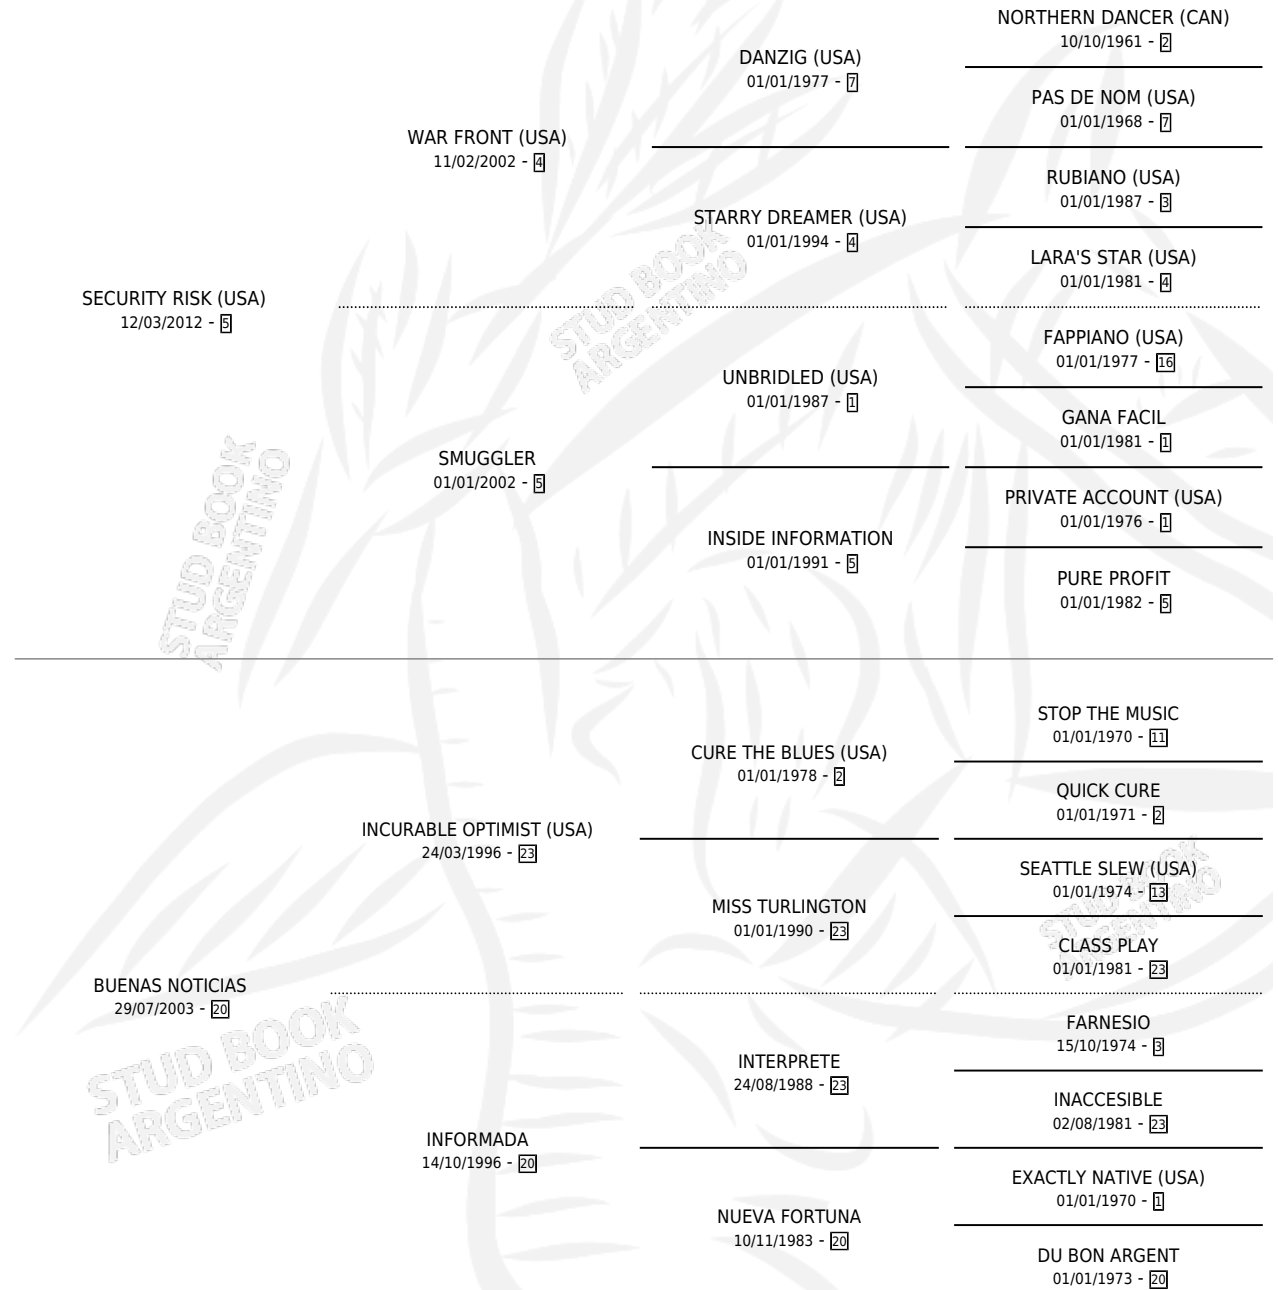

SECURITY DAY

por SECURITY RISK (USA) y BUENAS NOTICIAS por INCURABLE OPTIMIST (USA)

Argentina · Macho · Zaino · SP · 10/07/2020
Familia 20-d · Volumen 44

ESTADO

TIPIFICACIÓN SANGUÍNEA	X
TIPIFICACIÓN POR ADN	✓
PASAPORTE	✓
IDENTIFICACIÓN POR MICROCHIP	✓
REPRODUCTOR	X

Lugar de nacimiento: Santa Ana
Criador: Santa Ana

PEDIGREE

CAMPAÑA

Solo carreras oficiales de Argentina

POR EDAD

EDAD	CC	1°	2°	3°	4°	5°	NP	CLC	CLG	CLCG1	CLGG1	IMPORTE	GANANCIA / CC
3 AÑOS	8	0	0	1	0	0	7	0	0	0	0	\$250,000	\$31,250
TOTALES	8	0	0	1	0	0	7	0	0	0	0	\$250,000	\$31,250
%		0.0%	0.0%	12.5%	0.0%	0.0%	87.5%	0.0%	0.0%	0.0%	0.0%		