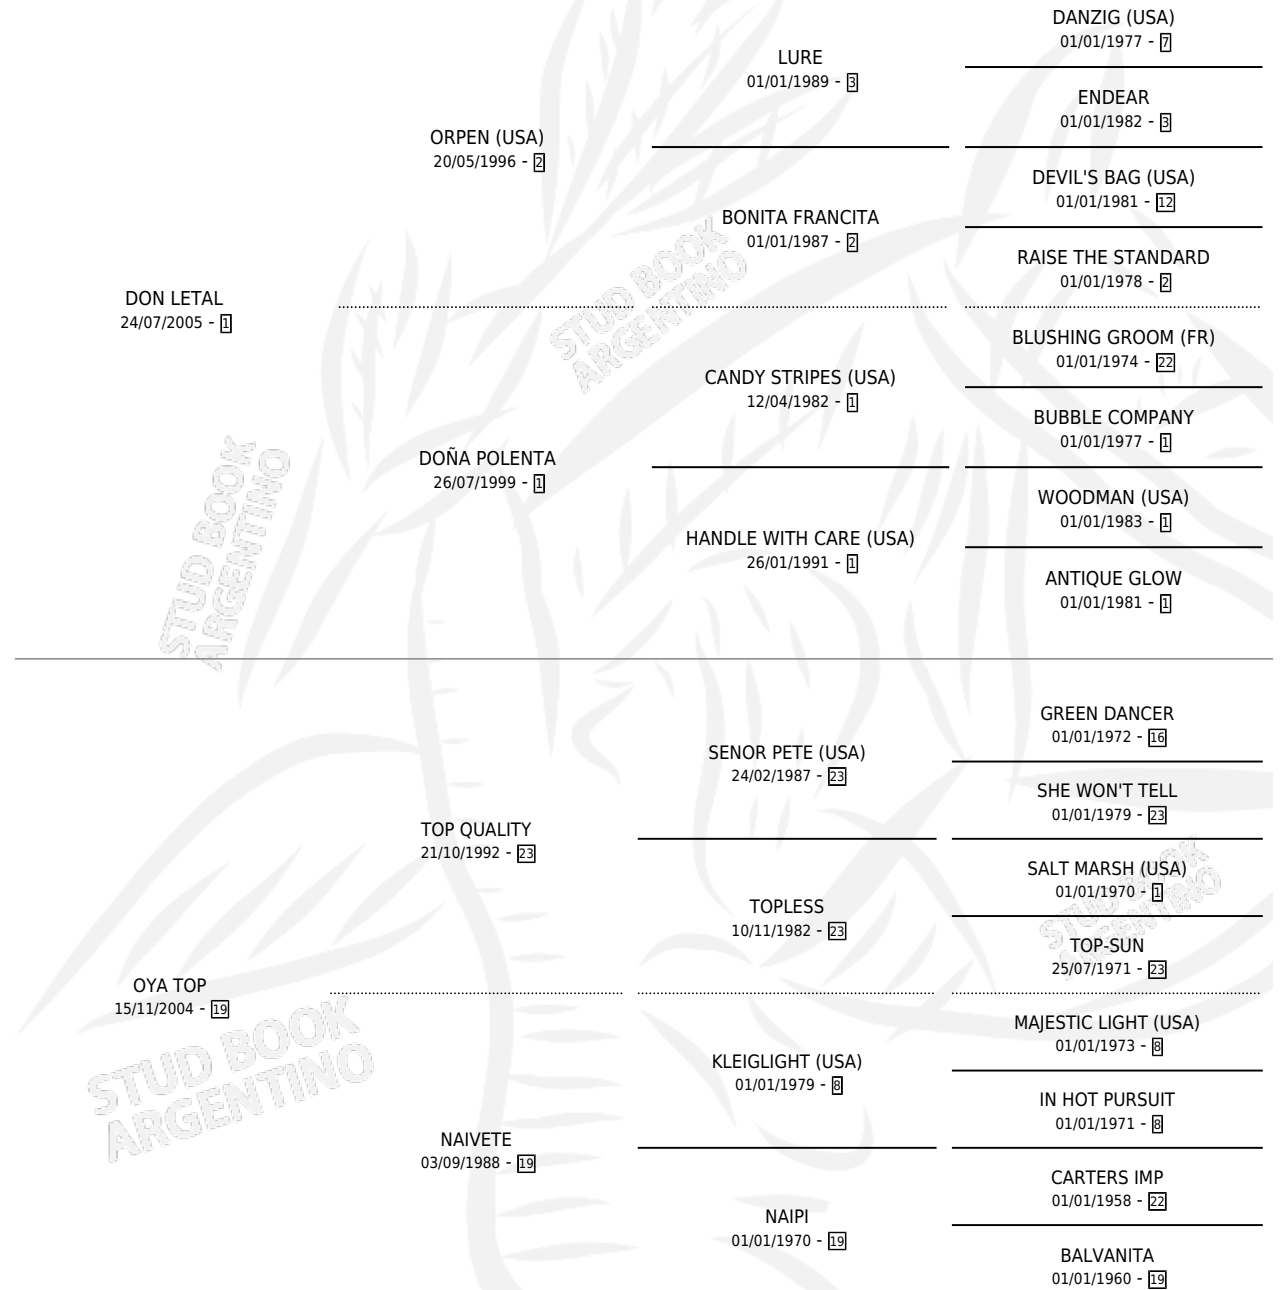

DON PANCHO LETAL

por DON LETAL y OYA TOP por TOP QUALITY

Argentina · Macho · Zaino Colorado · SP · 03/10/2020
Familia 19 · Volumen 44

ESTADO

TIPIFICACIÓN SANGUÍNEA	X
TIPIFICACIÓN POR ADN	✓
PASAPORTE	✓
IDENTIFICACIÓN POR MICROCHIP	✓
REPRODUCTOR	X

Lugar de nacimiento: La Pua
Criador: Martinez Walter Vivian

PEDIGREE