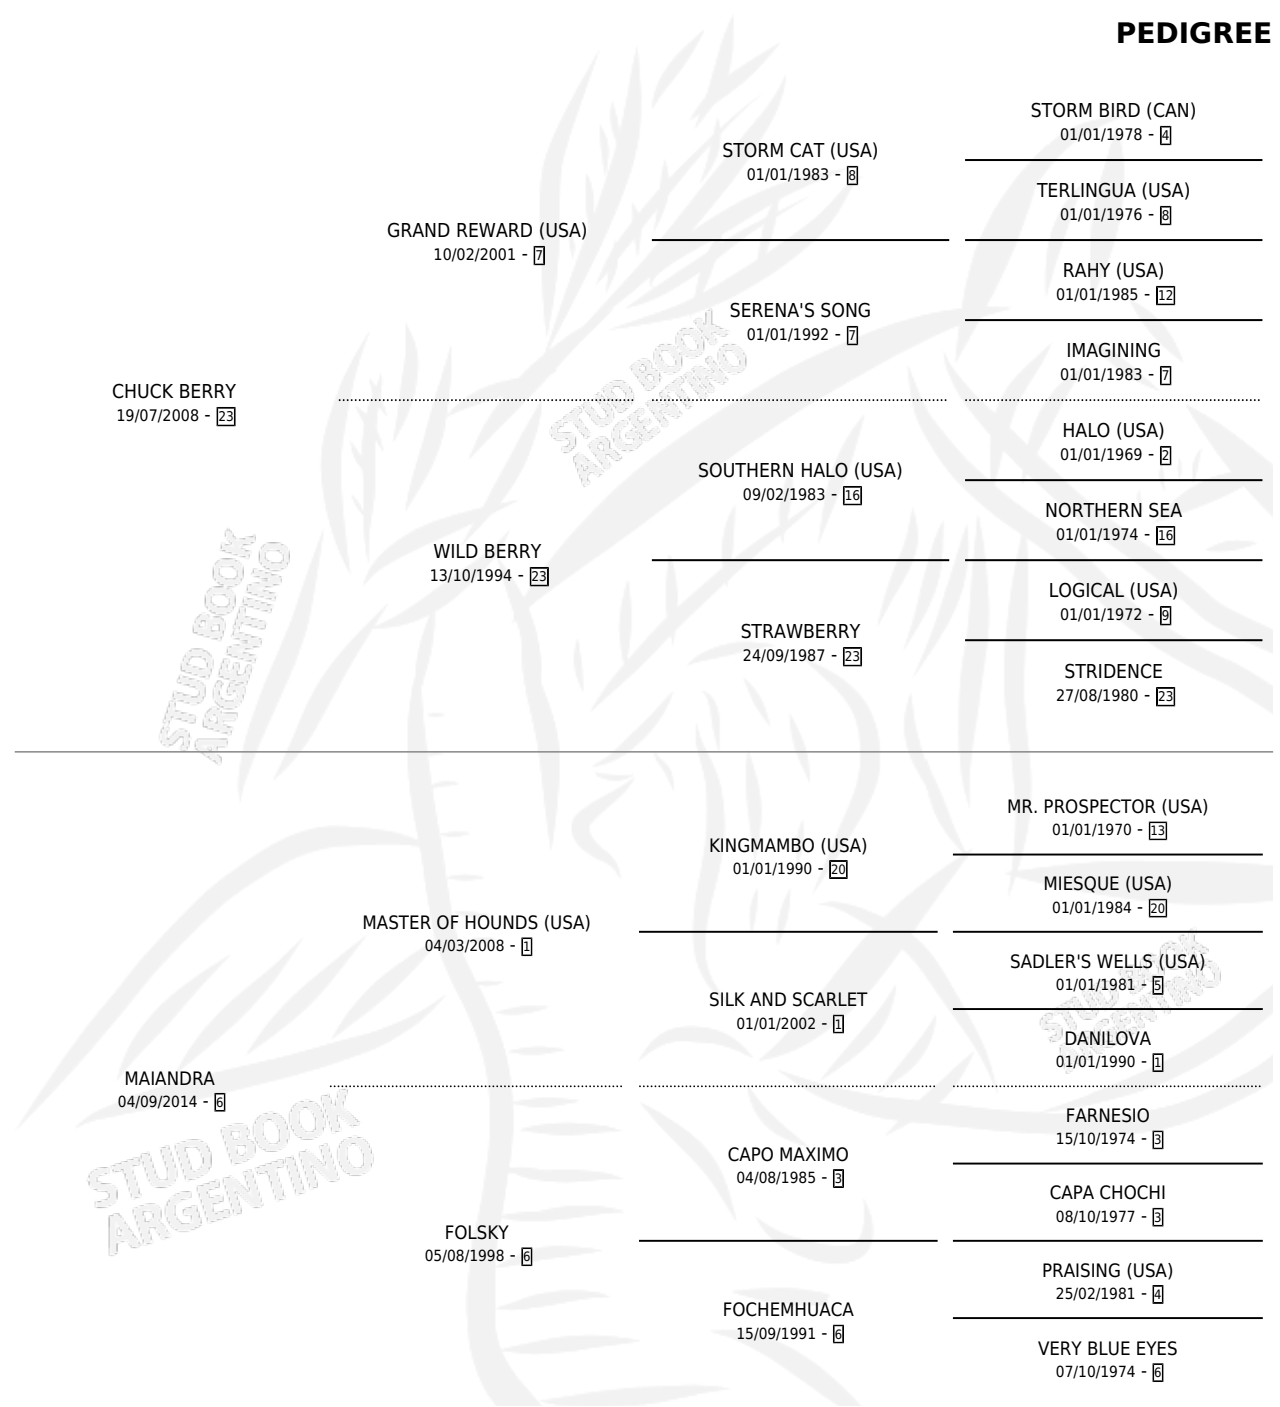

MAIANDRA CHUCK

por **CHUCK BERRY** y **MAIANDRA** por **MASTER OF HOUNDS (USA)**

Argentina · Hembra · Zaino · SP · 23/10/2020
Familia 6-d · Volumen 44

ESTADO

TIPIFICACIÓN SANGUÍNEA	X
TIPIFICACIÓN POR ADN	✓
PASAPORTE	✓
IDENTIFICACIÓN POR MICROCHIP	✓
REPRODUCTOR	X

Lugar de nacimiento: La Catedral De Palermo

Criador: La Catedral De Palermo

PEDIGREE