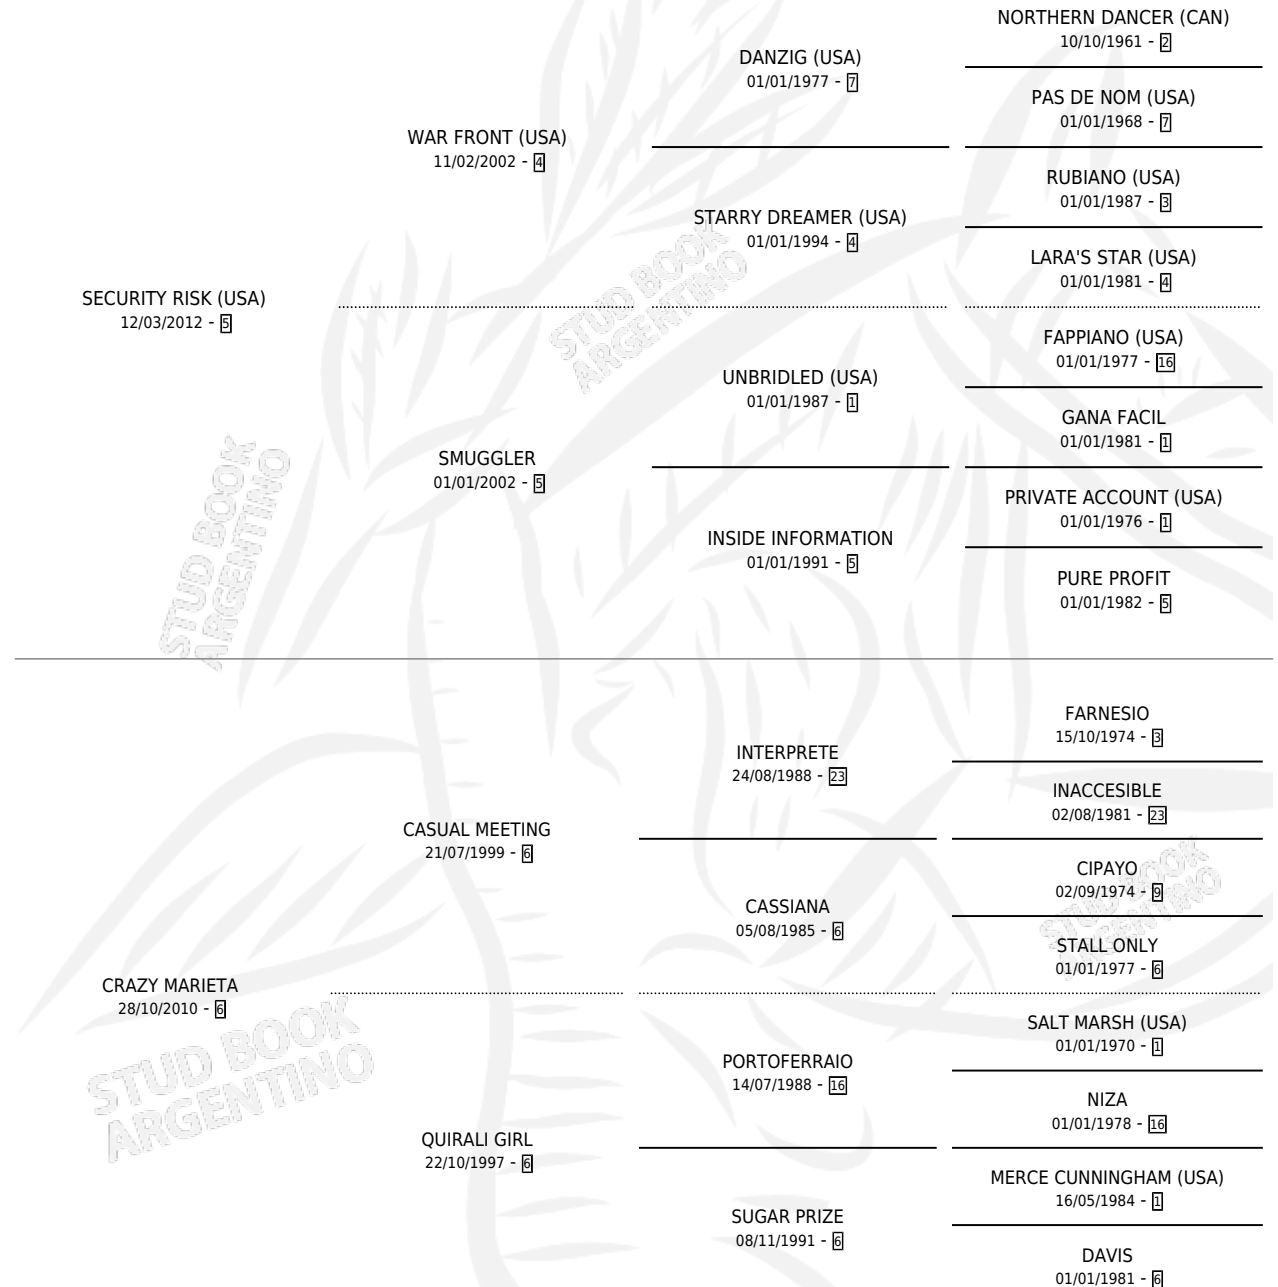

CRAZY MECHITA

por SECURITY RISK (USA) y CRAZY MARIETA por CASUAL MEETING

Argentina · Hembra · Alazan · SP · 24/08/2020
Familia 6-a · Volumen 44

ESTADO

TIPIFICACIÓN SANGUÍNEA	X
TIPIFICACIÓN POR ADN	✓
PASAPORTE	✓
IDENTIFICACIÓN POR MICROCHIP	✓
REPRODUCTOR	X

Lugar de nacimiento: Santa Ana
Criador: Biancardi Julio Andres

PEDIGREE