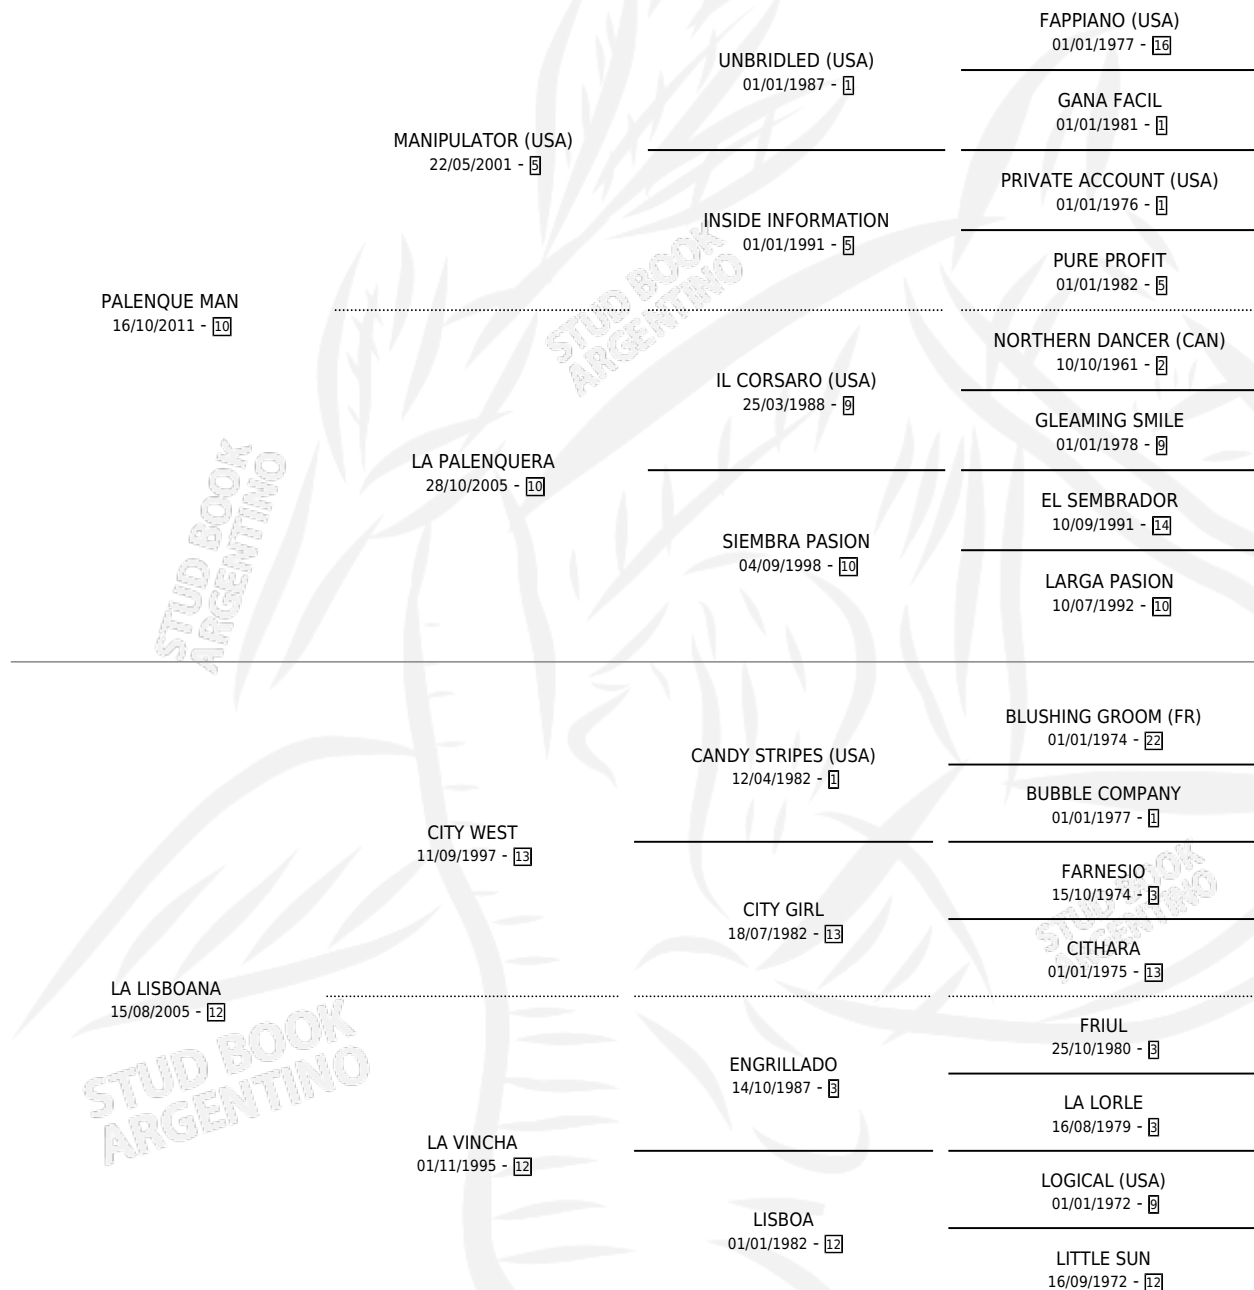

TITO MAN

por PALENQUE MAN y LA LISBOANA por CITY WEST

Argentina · Macho · Zaino Doradillo · SP · 01/10/2020
Familia 12-d · Volumen 44

ESTADO

TIPIFICACIÓN SANGUÍNEA	X
TIPIFICACIÓN POR ADN	✓
PASAPORTE	✓
IDENTIFICACIÓN POR MICROCHIP	✓
REPRODUCTOR	X

Lugar de nacimiento: Don Quito

Criador: Escudero Carlos Alberto

PEDIGREE

TITO MAN

Datos oficiales del Stud Book Argentino

Documento generado el 03/05/2026

studbook.org.ar