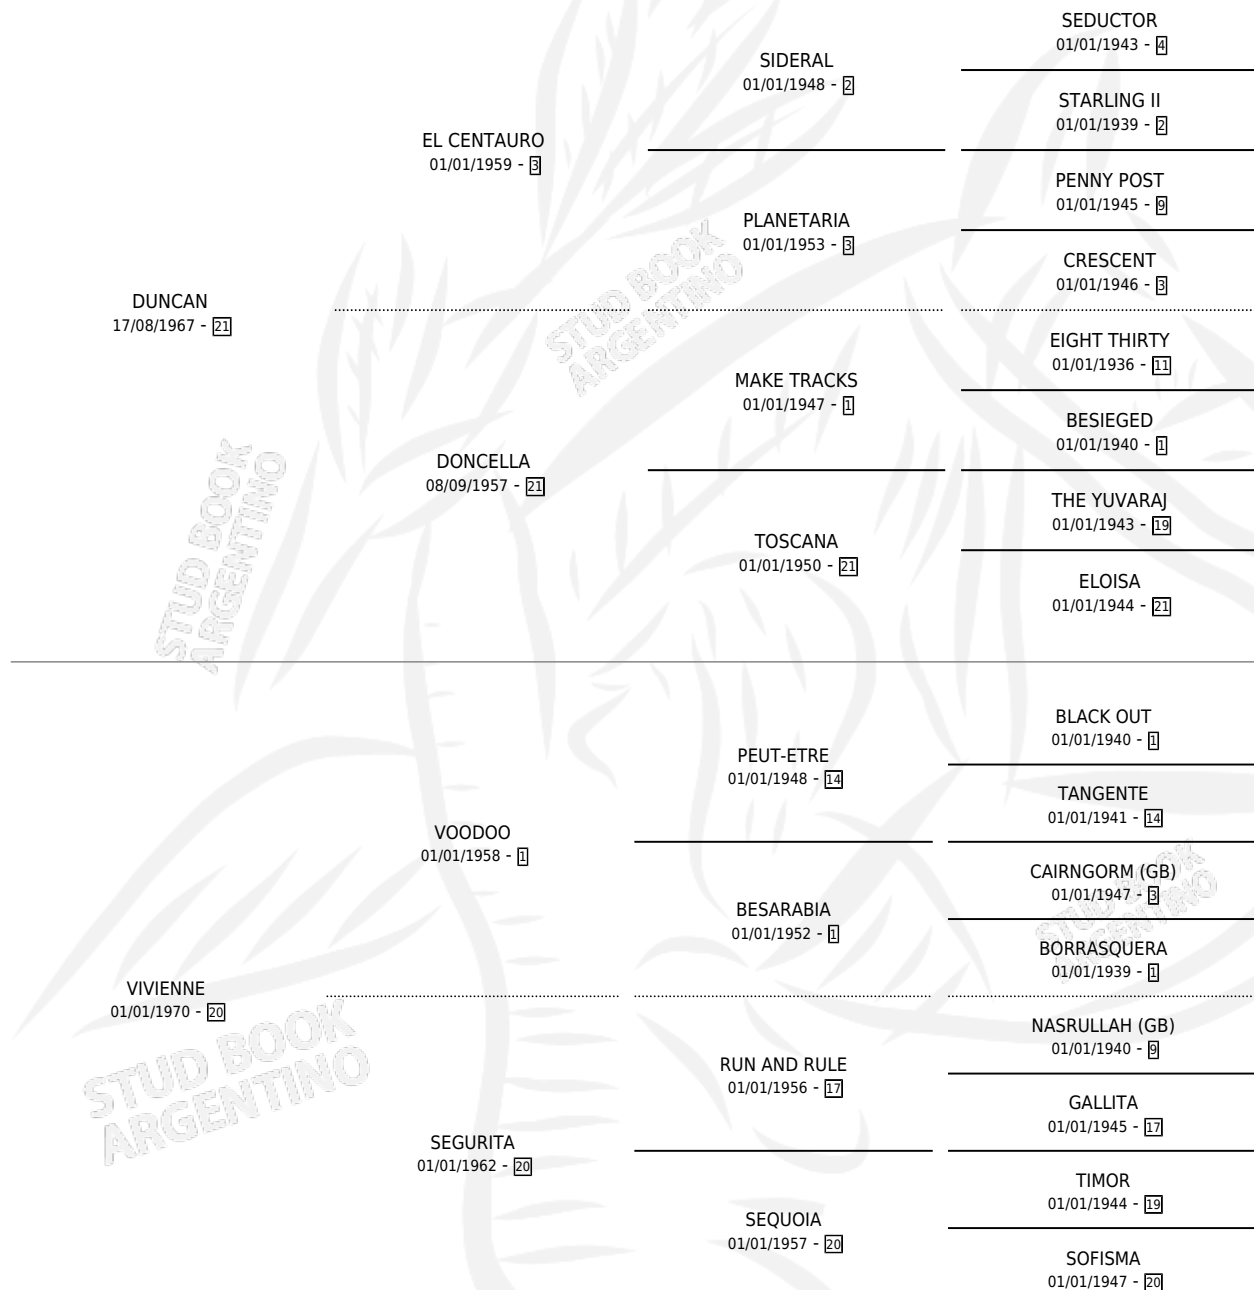

VARALLO

por **DUNCAN** y **VIVIENNE** por **VOODOO**

Argentina · Macho · No Consigna · SP · 01/01/1978
Familia 20-c · Volumen 30

ESTADO

TIPIFICACIÓN SANGUÍNEA	X
TIPIFICACIÓN POR ADN	X
PASAPORTE	X
IDENTIFICACIÓN POR MICROCHIP	X
REPRODUCTOR	X

Lugar de nacimiento: Campo particular

Criador: Irigoyen Carlos Alberto

PEDIGREE

CAMPAÑA

Solo carreras oficiales de Argentina

POR EDAD

EDAD	CC	1°	2°	3°	4°	5°	NP	CLC	CLG	CLCG1	CLGG1	IMPORTE	GANANCIA / CC
3 AÑOS	1	1	0	0	0	0	0	0	0	0	0	\$0	\$0
4 AÑOS	1	0	0	0	1	0	0	1	0	0	0	\$0	\$0
TOTALES	2	1	0	0	1	0	0	1	0	0	0	\$0	\$0
%		50.0%	0.0%	0.0%	50.0%	0.0%	0.0%	50.0%	0.0%	0.0%	0.0%		