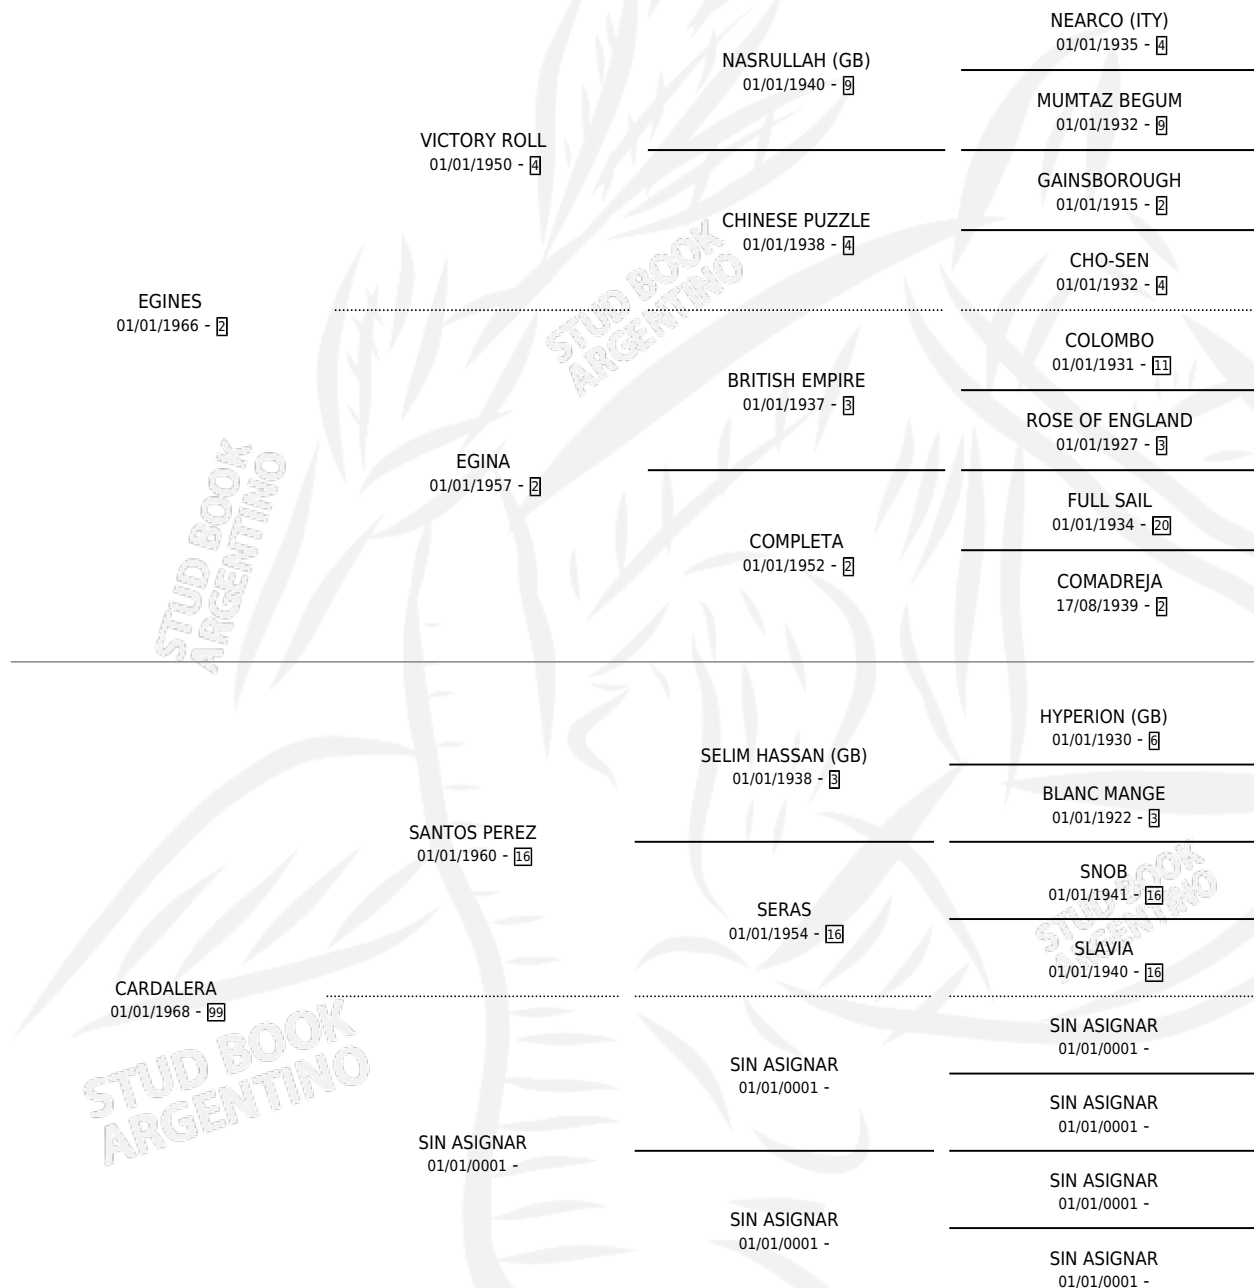

CARDALERO

por EGINES y CARDALERA por SANTOS PEREZ

Argentina · Macho · Zaino · SP · 01/01/1978
Familia 99 · Volumen 30

ESTADO

TIPIFICACIÓN SANGUÍNEA	X
TIPIFICACIÓN POR ADN	X
PASAPORTE	X
IDENTIFICACIÓN POR MICROCHIP	X
REPRODUCTOR	✓

Lugar de nacimiento: Campo particular

Criador: Sin dato

~

HIJOS

	MACHOS	HEMBRAS
9 NACIERON	3	6
3 CORRIERON	1	2
1 GANARON	0	1
0 GANADORES CL	0 GANADORES GR	0 GANADORES G1

PEDIGREE

CAMPAÑA

Solo carreras oficiales de Argentina