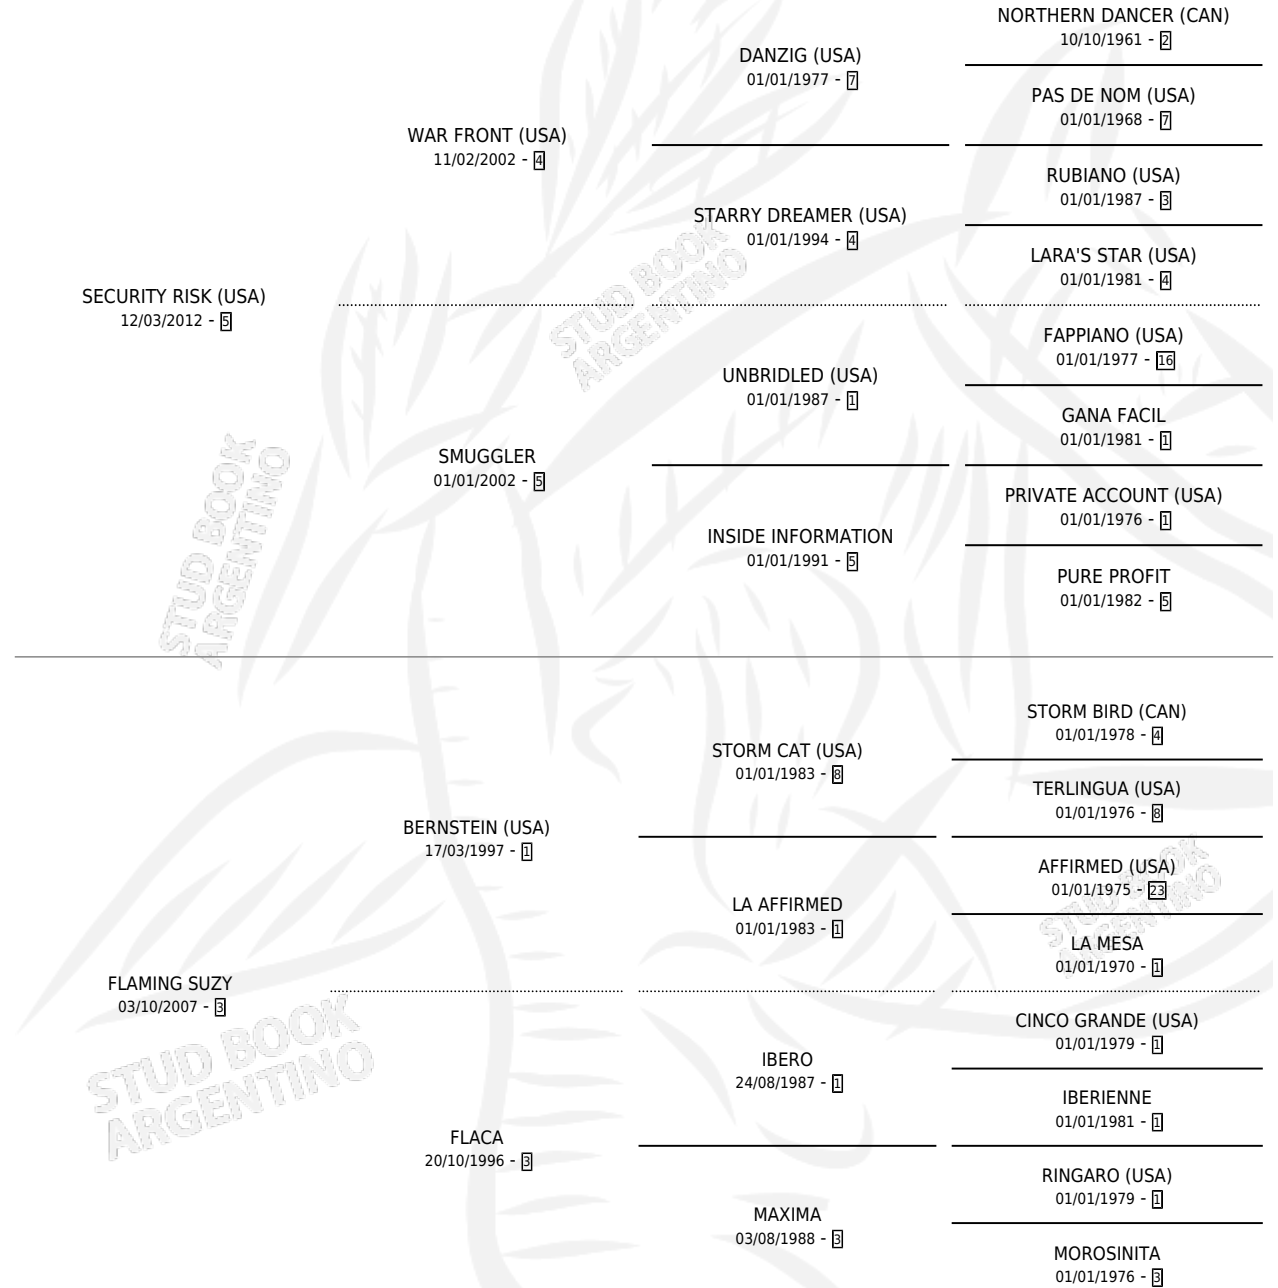

SECURITY PREMIUM

por SECURITY RISK (USA) y FLAMING SUZY por
BERNSTEIN (USA)

Argentina · Macho · Alazan · SP · 28/08/2020
Familia 3-b · Volumen 44

ESTADO

TIPIFICACIÓN SANGUÍNEA	X
TIPIFICACIÓN POR ADN	✓
PASAPORTE	✓
IDENTIFICACIÓN POR MICROCHIP	✓
REPRODUCTOR	X

Lugar de nacimiento: Santa Ana

Criador: Haras Santa Ana Soc De Hecho De Iguacel
Miguel A Iguacel Antonio C Iguacel Manuel R

PEDIGREE