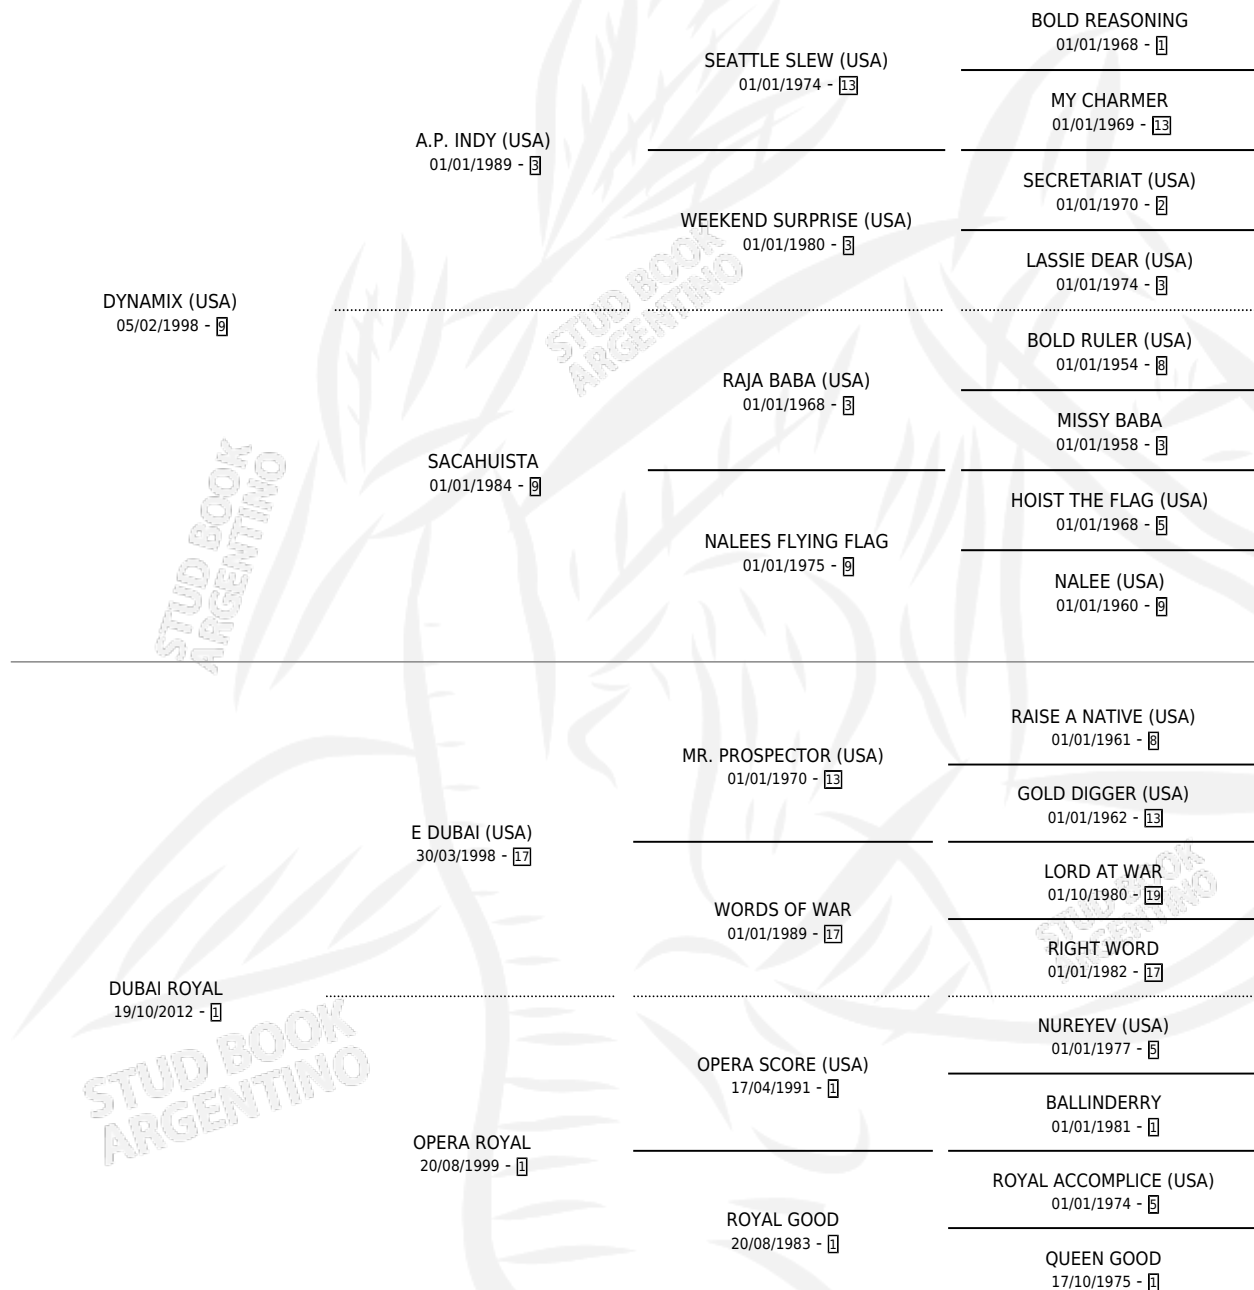

DUBAI DINAMICO

por DYNAMIX (USA) y DUBAI ROYAL por E DUBAI (USA)

Argentina · Macho · Alazan · SP · 08/10/2020
Familia 1-g · Volumen 44

ESTADO

TIPIFICACIÓN SANGUÍNEA	X
TIPIFICACIÓN POR ADN	X
PASAPORTE	X
IDENTIFICACIÓN POR MICROCHIP	X
REPRODUCTOR	X

Lugar de nacimiento: Campo particular

Criador: Garcia Eduardo Alberto

PEDIGREE

DUBAI DINAMICO

Datos oficiales del Stud Book Argentino

Documento generado el 12/05/2026

studbook.org.ar