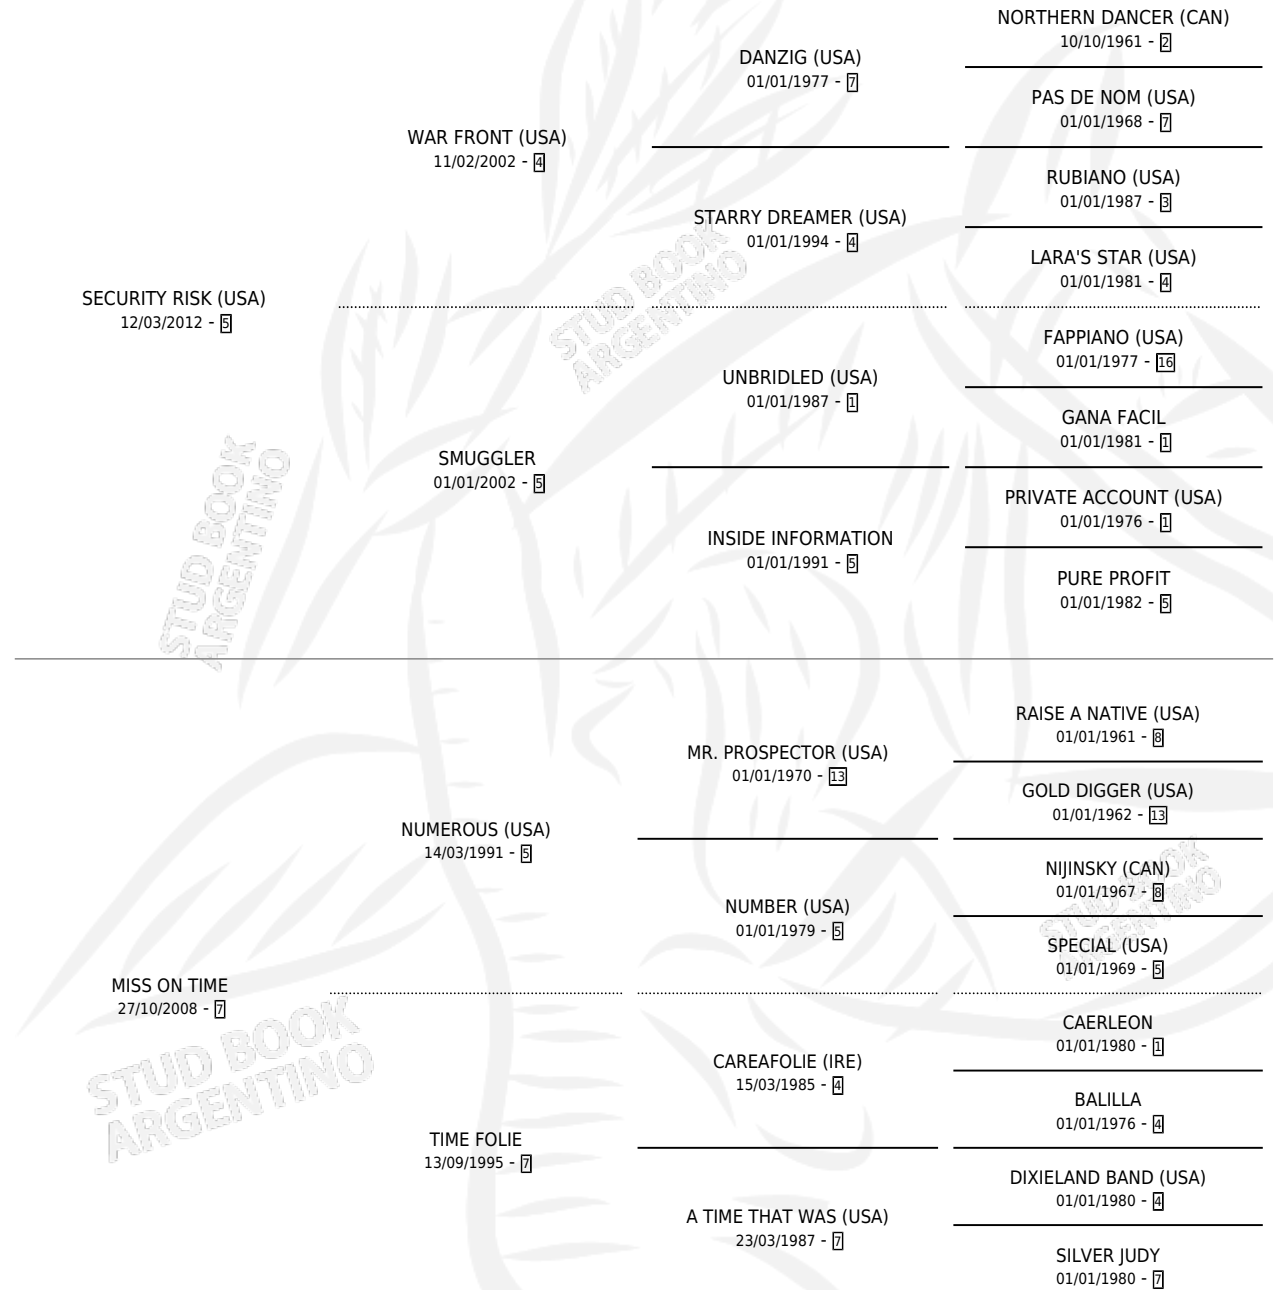

MISS SECURITY

por SECURITY RISK (USA) y MISS ON TIME por
NUMEROUS (USA)

Argentina · Hembra · Alazan · SP · 19/08/2020
Familia 7 · Volumen 44

ESTADO

TIPIFICACIÓN SANGUÍNEA	X
TIPIFICACIÓN POR ADN	✓
PASAPORTE	✓
IDENTIFICACIÓN POR MICROCHIP	✓
REPRODUCTOR	X

Lugar de nacimiento: Santa Ana

Criador: Haras Santa Ana Soc De Hecho De Iguacel
Miguel A Iguacel Antonio C Iguacel Manuel R

PEDIGREE

CAMPAÑA

Solo carreras oficiales de Argentina

POR EDAD

EDAD	CC	1°	2°	3°	4°	5°	NP	CLC	CLG	CLCG1	CLGG1	IMPORTE	GANANCIA / CC
3 AÑOS	6	1	4	0	1	0	0	0	0	0	0	\$2,431,750	\$405,292
4 AÑOS	1	0	0	1	0	0	0	0	0	0	0	\$280,000	\$280,000
TOTALES	7	1	4	1	1	0	0	0	0	0	0	\$2,711,750	\$387,393
%		14.3%	57.1%	14.3%	14.3%	0.0%	0.0%	0.0%	0.0%	0.0%	0.0%		