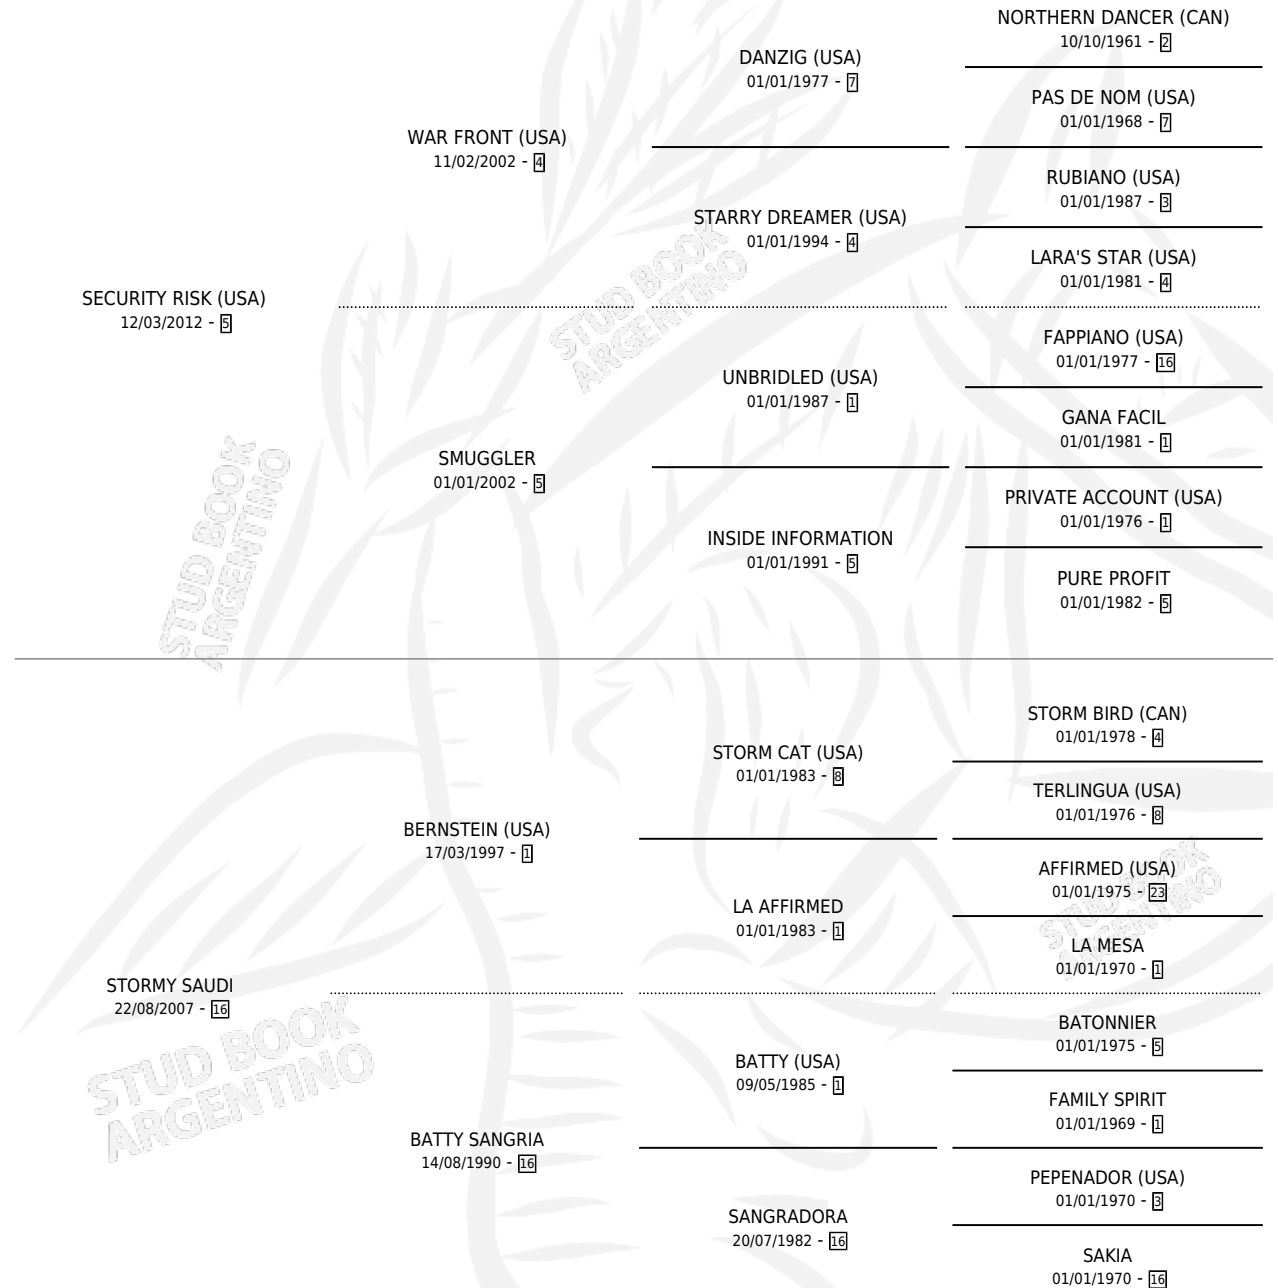

SEÑORINO

por SECURITY RISK (USA) y STORMY SAUDI por
BERNSTEIN (USA)

Argentina · Macho · Alazan · SP · 14/10/2020
Familia 16-e · Volumen 44

ESTADO

TIPIFICACIÓN SANGUÍNEA	X
TIPIFICACIÓN POR ADN	✓
PASAPORTE	✓
IDENTIFICACIÓN POR MICROCHIP	✓
REPRODUCTOR	X

Lugar de nacimiento: Santa Ana

Criador: Haras Santa Ana Soc De Hecho De Iguacel
Miguel A Iguacel Antonio C Iguacel Manuel R

PEDIGREE

CAMPAÑA

Solo carreras oficiales de Argentina

POR EDAD

EDAD	CC	1°	2°	3°	4°	5°	NP	CLC	CLG	CLCG1	CLGG1	IMPORTE	GANANCIA / CC
2 AÑOS	2	0	2	0	0	0	0	1	0	0	0	\$1,000,000	\$500,000
3 AÑOS	4	1	1	1	1	0	0	0	0	0	0	\$1,590,000	\$397,500
4 AÑOS	1	0	0	0	1	0	0	0	0	0	0	\$162,000	\$162,000
5 AÑOS	4	2	0	0	0	1	1	0	0	0	0	\$4,462,500	\$1,115,625
TOTALES	11	3	3	1	2	1	1	1	0	0	0	\$7,214,500	\$655,864
%		27.3%	27.3%	9.1%	18.2%	9.1%	9.1%	9.1%	0.0%	0.0%	0.0%		

Ganador de 3 carreras en San Isidro y Palermo - \$7,214,500, a los 3 y 5 años, incluso 2do Clasico Copa Federacion Cordobesa de Turf.

POR DISTANCIA

HIPODROMO	CC	1°	2°	3°	4°	5°	NP	CLC	CLG	CLCG1	CLGG1	IMPORTE
PALERMO	7	2	2	1	0	1	1	0	0	0	0	\$5,877,500
1000 MTS	5	2	1	1	0	1	0	0	0	0	0	\$5,422,500
1200 MTS	2	0	1	0	0	0	1	0	0	0	0	\$455,000
SAN ISIDRO	3	1	0	0	2	0	0	0	0	0	0	\$1,037,000
1100 MTS	2	1	0	0	1	0	0	0	0	0	0	\$912,000
1200 MTS	1	0	0	0	1	0	0	0	0	0	0	\$125,000
SAN FRANCISCO	1	0	1	0	0	0	0	0	0	0	0	\$300,000
1000 MTS	1	0	1	0	0	0	0	0	0	0	0	\$300,000