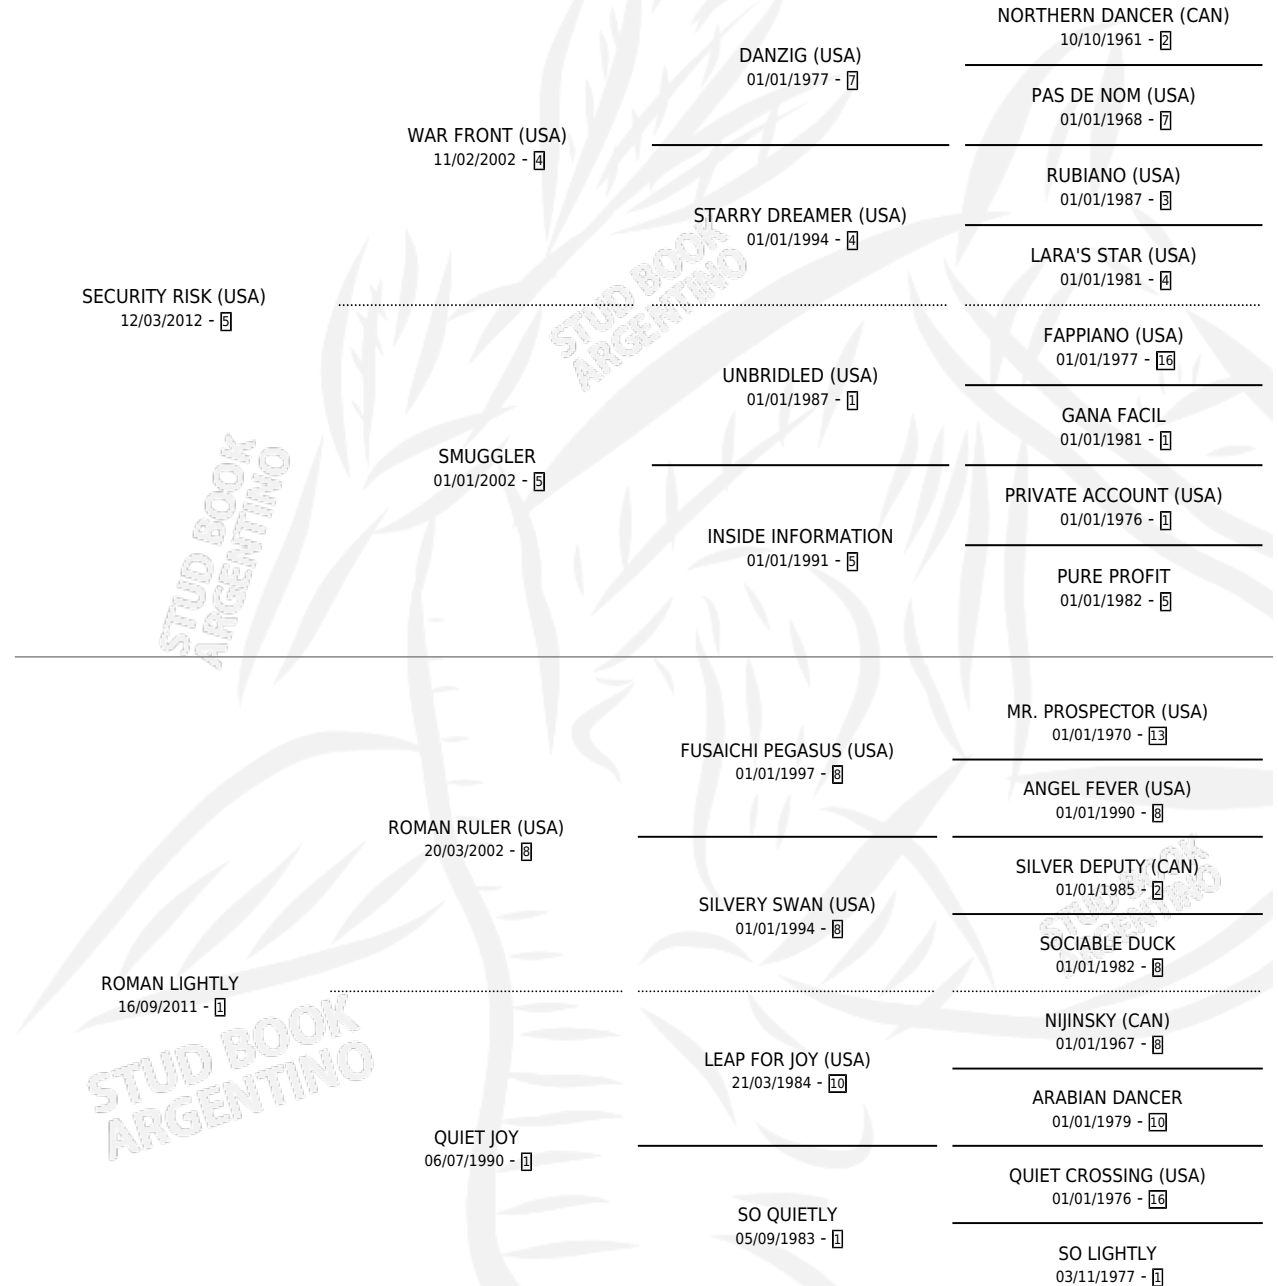

SECURITY RAY

por SECURITY RISK (USA) y ROMAN LIGHTLY por ROMAN RULER (USA)

Argentina · Macho · Zaino · SP · 12/10/2020
Familia 1-o · Volumen 44

ESTADO

TIPIFICACIÓN SANGUÍNEA	X
TIPIFICACIÓN POR ADN	✓
PASAPORTE	✓
IDENTIFICACIÓN POR MICROCHIP	✓
REPRODUCTOR	X

Lugar de nacimiento: Santa Ana

Criador: Haras Santa Ana Soc De Hecho De Iguacel Miguel A Iguacel Antonio C Iguacel Manuel R

PEDIGREE

CAMPAÑA

Solo carreras oficiales de Argentina

POR EDAD

EDAD	CC	1°	2°	3°	4°	5°	NP	CLC	CLG	CLCG1	CLGG1	IMPORTE	GANANCIA / CC
4 AÑOS	1	0	0	0	0	0	1	0	0	0	0	\$120,000	\$120,000
TOTALES	1	0	0	0	0	0	1	0	0	0	0	\$120,000	\$120,000
%		0.0%	0.0%	0.0%	0.0%	0.0%	100%	0.0%	0.0%	0.0%	0.0%		