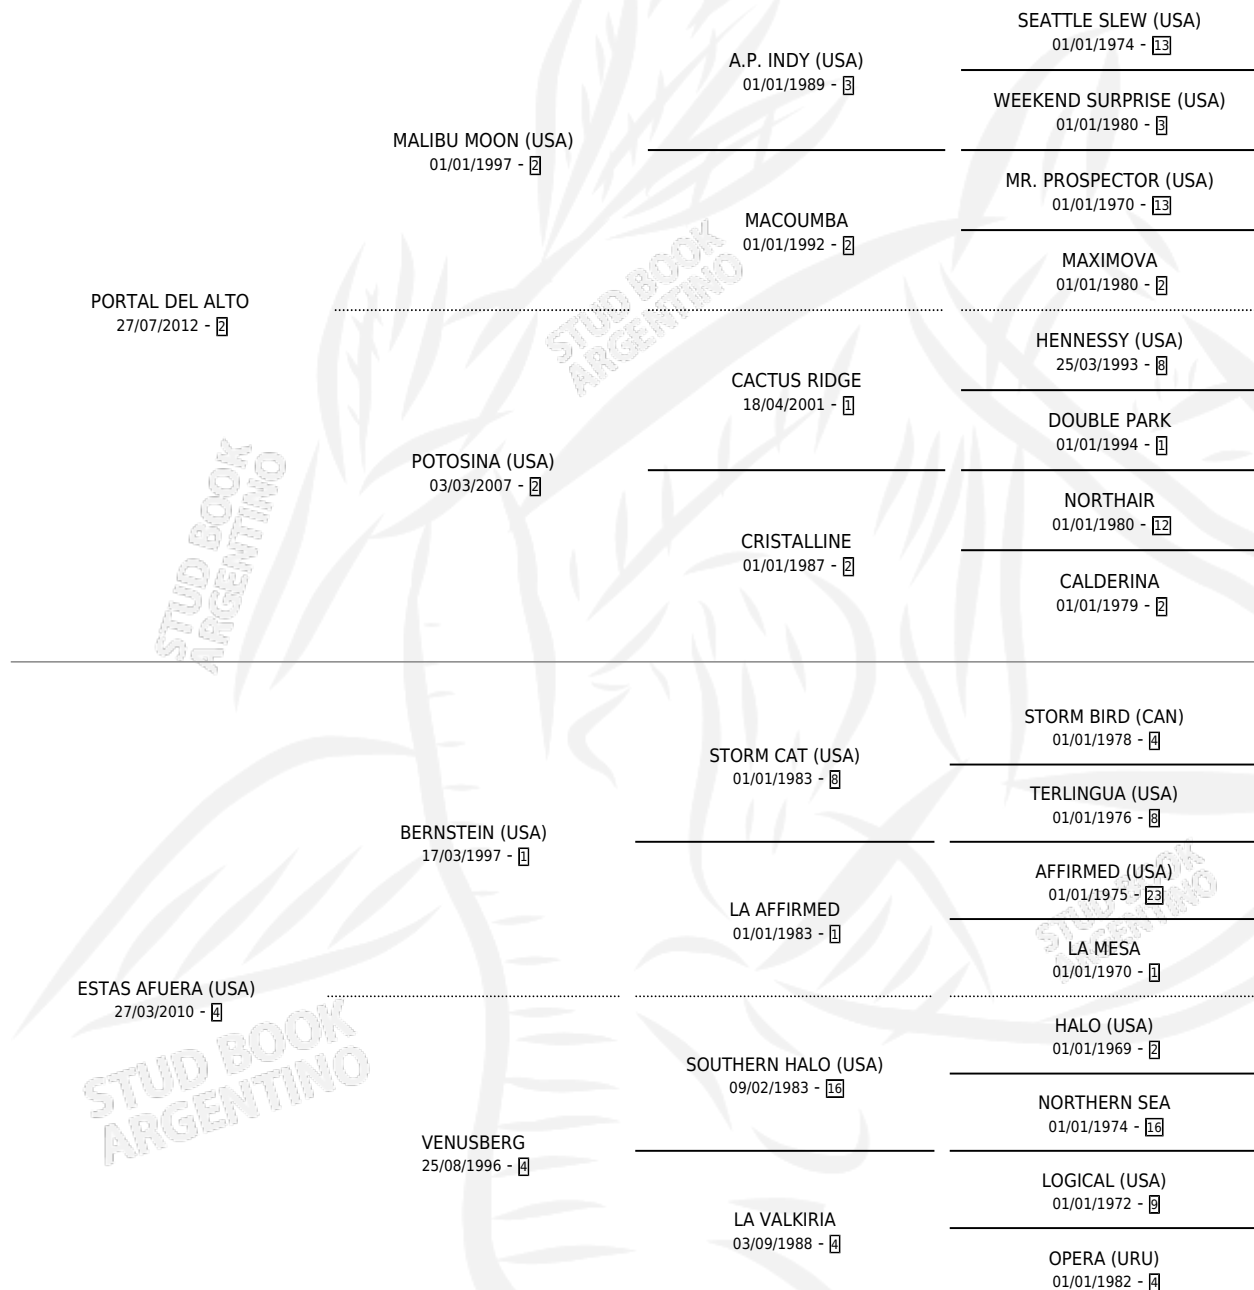

EPITYRUM

por **PORTAL DEL ALTO** y **ESTAS AFUERA (USA)** por **BERNSTEIN (USA)**

Argentina · Macho · Zaino Colorado · SP · 21/09/2020
Familia 4-m · Volumen 44

ESTADO

| | |
|------------------------------|---|
| TIPIFICACIÓN SANGUÍNEA | X |
| TIPIFICACIÓN POR ADN | ✓ |
| PASAPORTE | ✓ |
| IDENTIFICACIÓN POR MICROCHIP | ✓ |
| REPRODUCTOR | X |

Lugar de nacimiento: Tiveres
Criador: Tiveres

PEDIGREE

CAMPAÑA

Solo carreras oficiales de Argentina

POR EDAD

| EDAD | CC | 1° | 2° | 3° | 4° | 5° | NP | CLC | CLG | CLCG1 | CLGG1 | IMPORTE | GANANCIA / CC |
|---------|----|-------|-------|-------|-------|------|-------|-------|-------|-------|-------|--------------|---------------|
| 2 AÑOS | 4 | 1 | 0 | 2 | 1 | 0 | 0 | 2 | 0 | 2 | 0 | \$3,825,000 | \$956,250 |
| 3 AÑOS | 10 | 1 | 3 | 1 | 2 | 1 | 2 | 7 | 1 | 3 | 1 | \$11,746,000 | \$1,174,600 |
| 4 AÑOS | 10 | 4 | 1 | 0 | 2 | 1 | 2 | 10 | 4 | 3 | 0 | \$55,099,050 | \$5,509,905 |
| 5 AÑOS | 3 | 0 | 0 | 1 | 1 | 0 | 1 | 2 | 0 | 0 | 0 | \$5,231,750 | \$1,743,917 |
| TOTALES | 27 | 6 | 4 | 4 | 6 | 2 | 5 | 21 | 5 | 8 | 1 | \$75,901,800 | \$2,811,178 |
| % | | 22.2% | 14.8% | 14.8% | 22.2% | 7.4% | 18.5% | 77.8% | 23.8% | 38.1% | 12.5% | | |