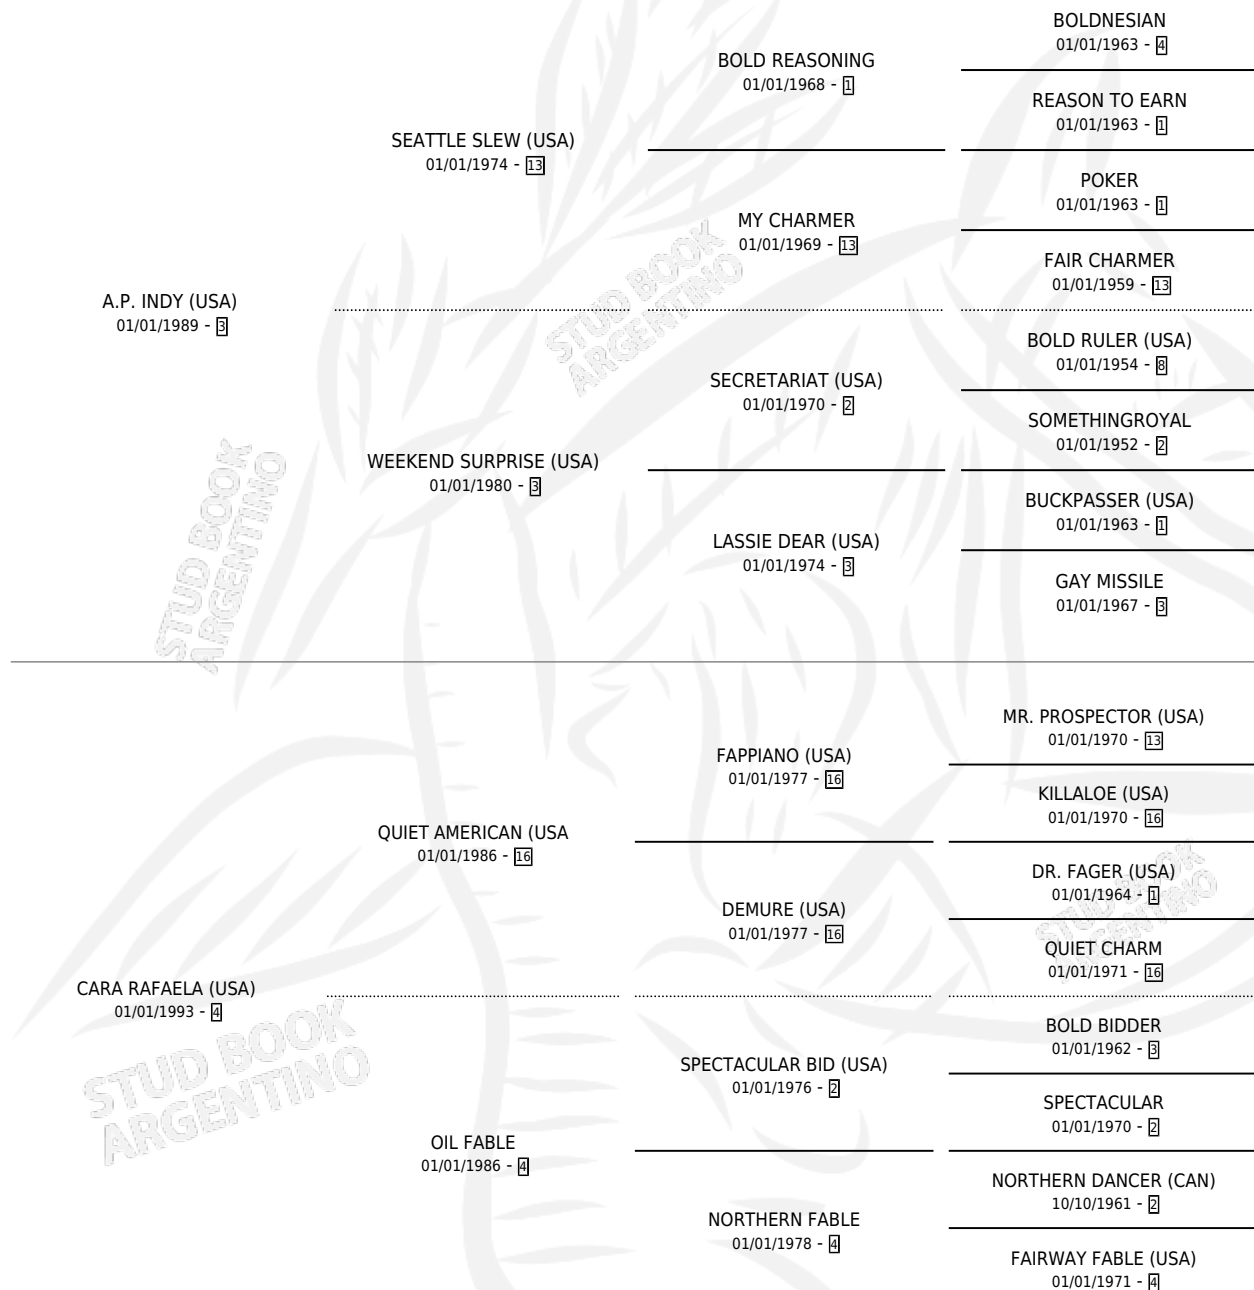

BERNARDETTE

por **A.P. INDY (USA)** y **CARA RAFAELA (USA)** por **QUIET AMERICAN (USA)**

Argentina · Hembra · No Consigna · SP · 01/01/2008
Familia · Volumen 40

ESTADO

TIPIFICACIÓN SANGUÍNEA	X
TIPIFICACIÓN POR ADN	X
PASAPORTE	X
IDENTIFICACIÓN POR MICROCHIP	X
REPRODUCTOR	X

Lugar de nacimiento: Campo particular

Criador: Sin dato

~

HIJOS

	MACHOS	HEMBRAS
1 NACIERON	0	1
SIN ACTUACIONES		

PEDIGREE

BERNARDETTE

Datos oficiales del Stud Book Argentino