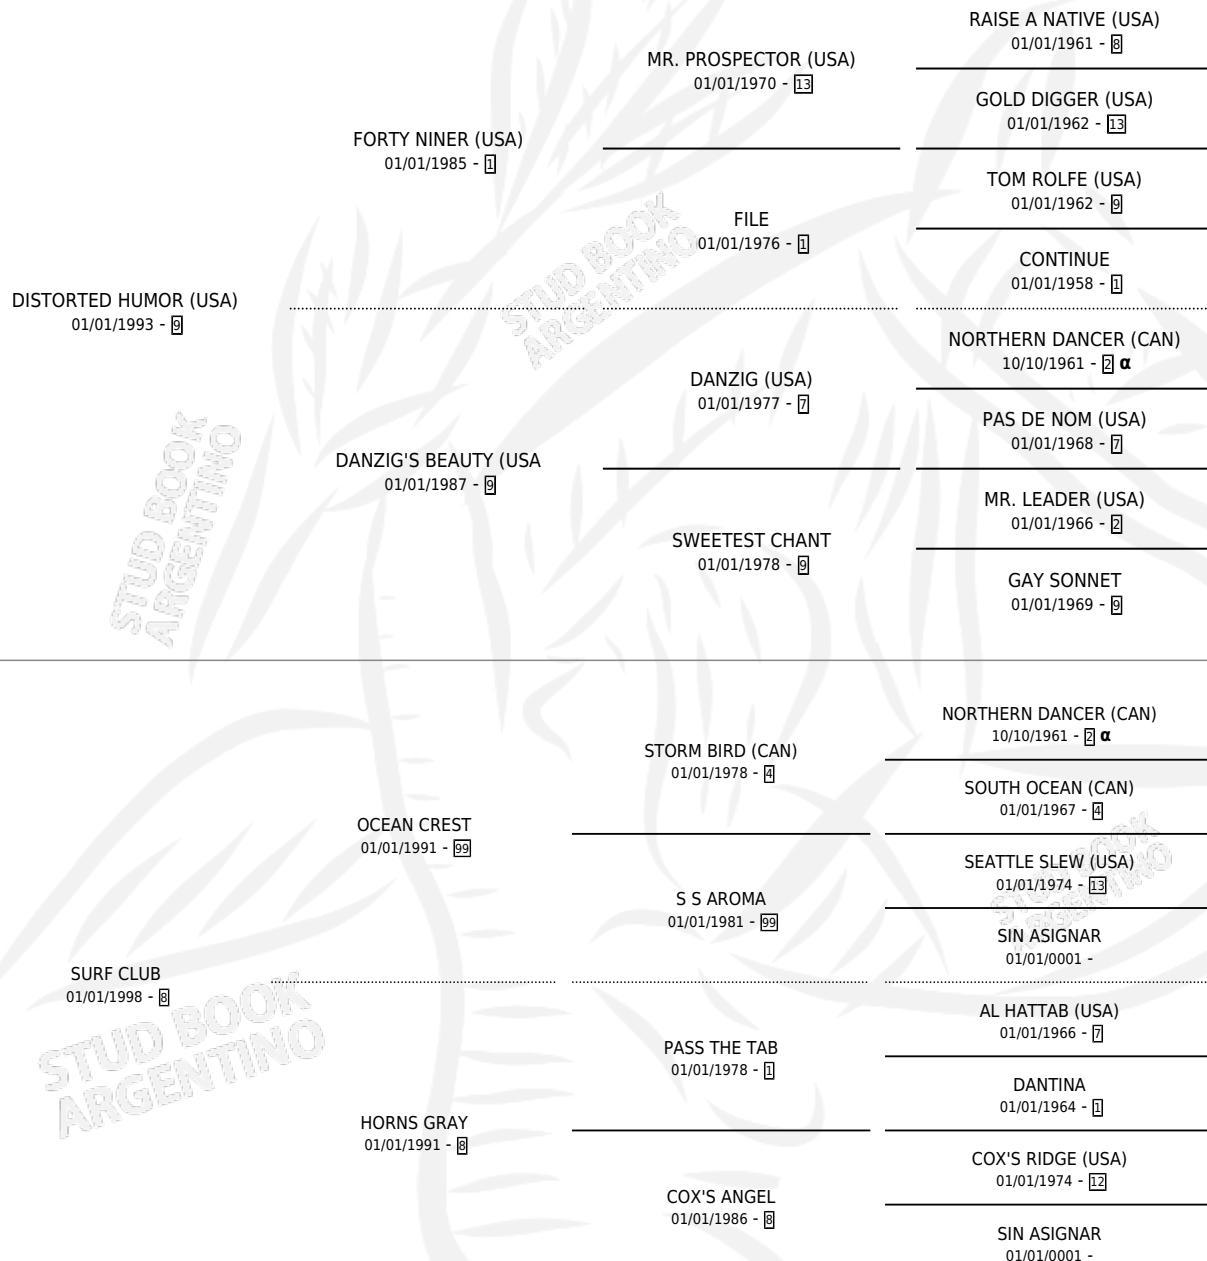

BAFFLED

PEDIGREE

por **DISTORTED HUMOR (USA)** y **SURF CLUB** por **OCEAN CREST**

INBREEDING : α

Argentina · Hembra · No Consigna · SP · 01/01/2005
Familia · Volumen 39

ESTADO

TIPIFICACIÓN SANGUÍNEA	X
TIPIFICACIÓN POR ADN	X
PASAPORTE	X
IDENTIFICACIÓN POR MICROCHIP	X
REPRODUCTOR	X

Lugar de nacimiento: Campo particular

Criador: Sin dato

~

HIJOS

	MACHOS	HEMBRAS
2 NACIERON	2	0
SIN ACTUACIONES		

BAFFLED

Datos oficiales del Stud Book Argentino

Documento generado el 26/04/2026