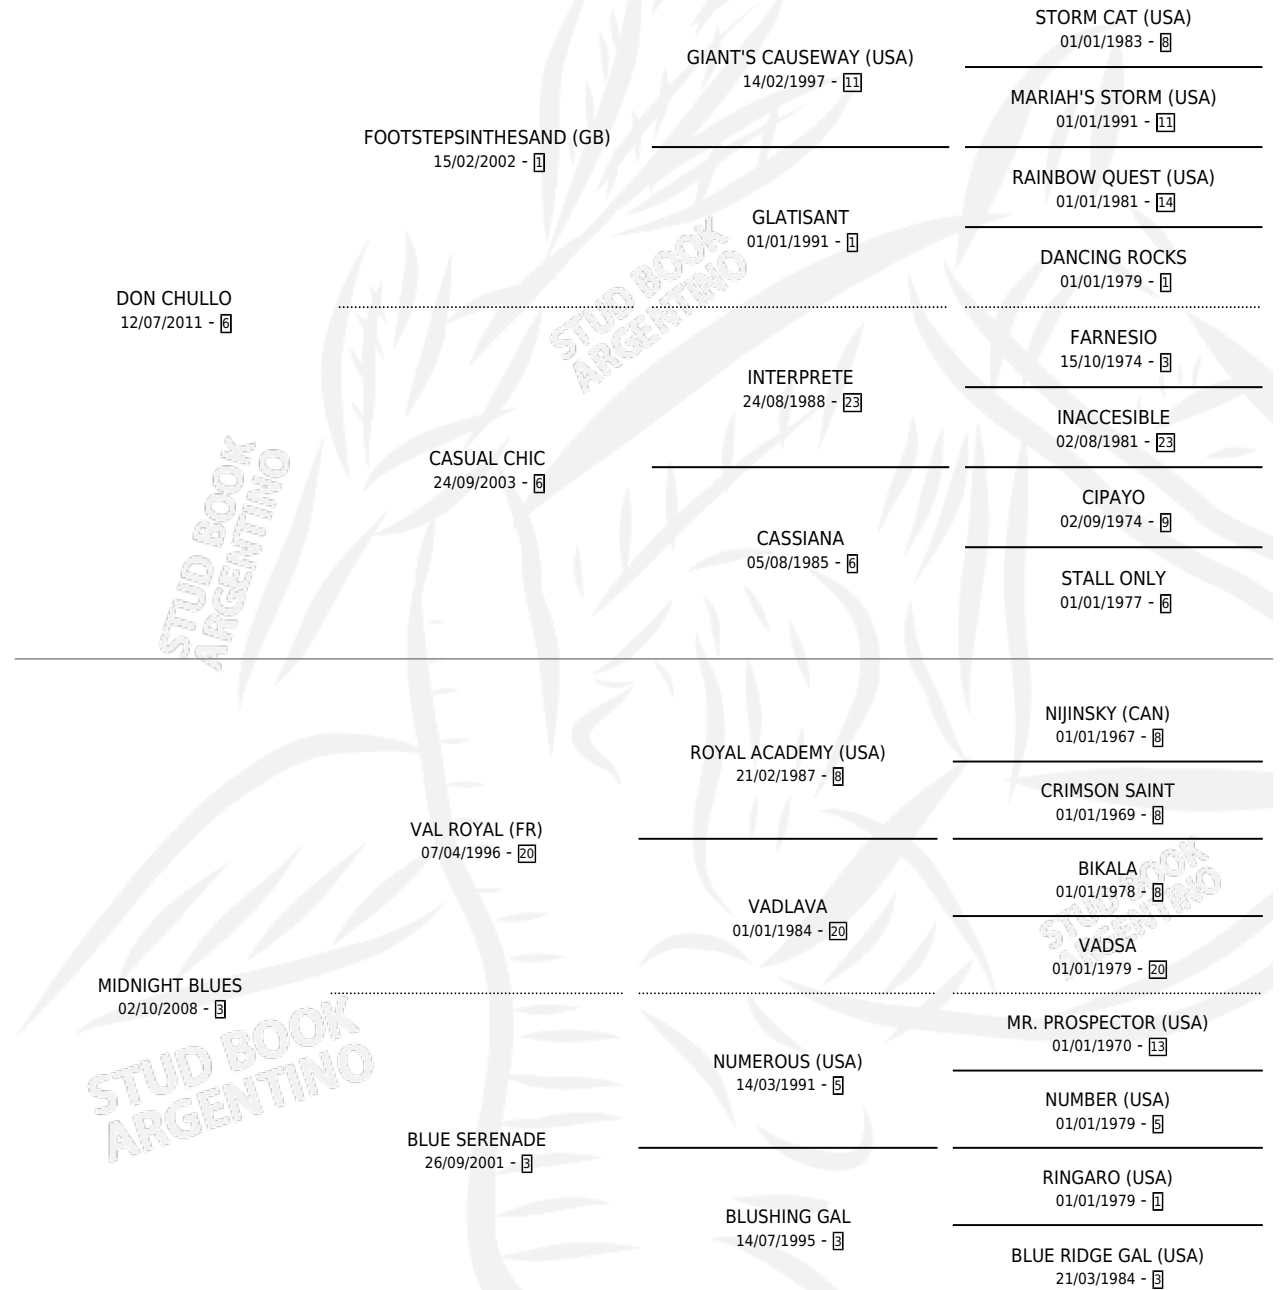

DON CHUKI

por DON CHULLO y MIDNIGHT BLUES por VAL ROYAL
(FR)

Argentina · Macho · Zaino · SP · 16/11/2020
Familia 3-n · Volumen 44

ESTADO

TIPIFICACIÓN SANGUÍNEA	X
TIPIFICACIÓN POR ADN	✓
PASAPORTE	✓
IDENTIFICACIÓN POR MICROCHIP	✓
REPRODUCTOR	X

Lugar de nacimiento: El Trebol

Criador: Dutto Gerardo Ezequiel

PEDIGREE

DON CHUKI

Datos oficiales del Stud Book Argentino

Documento generado el 05/05/2026

studbook.org.ar