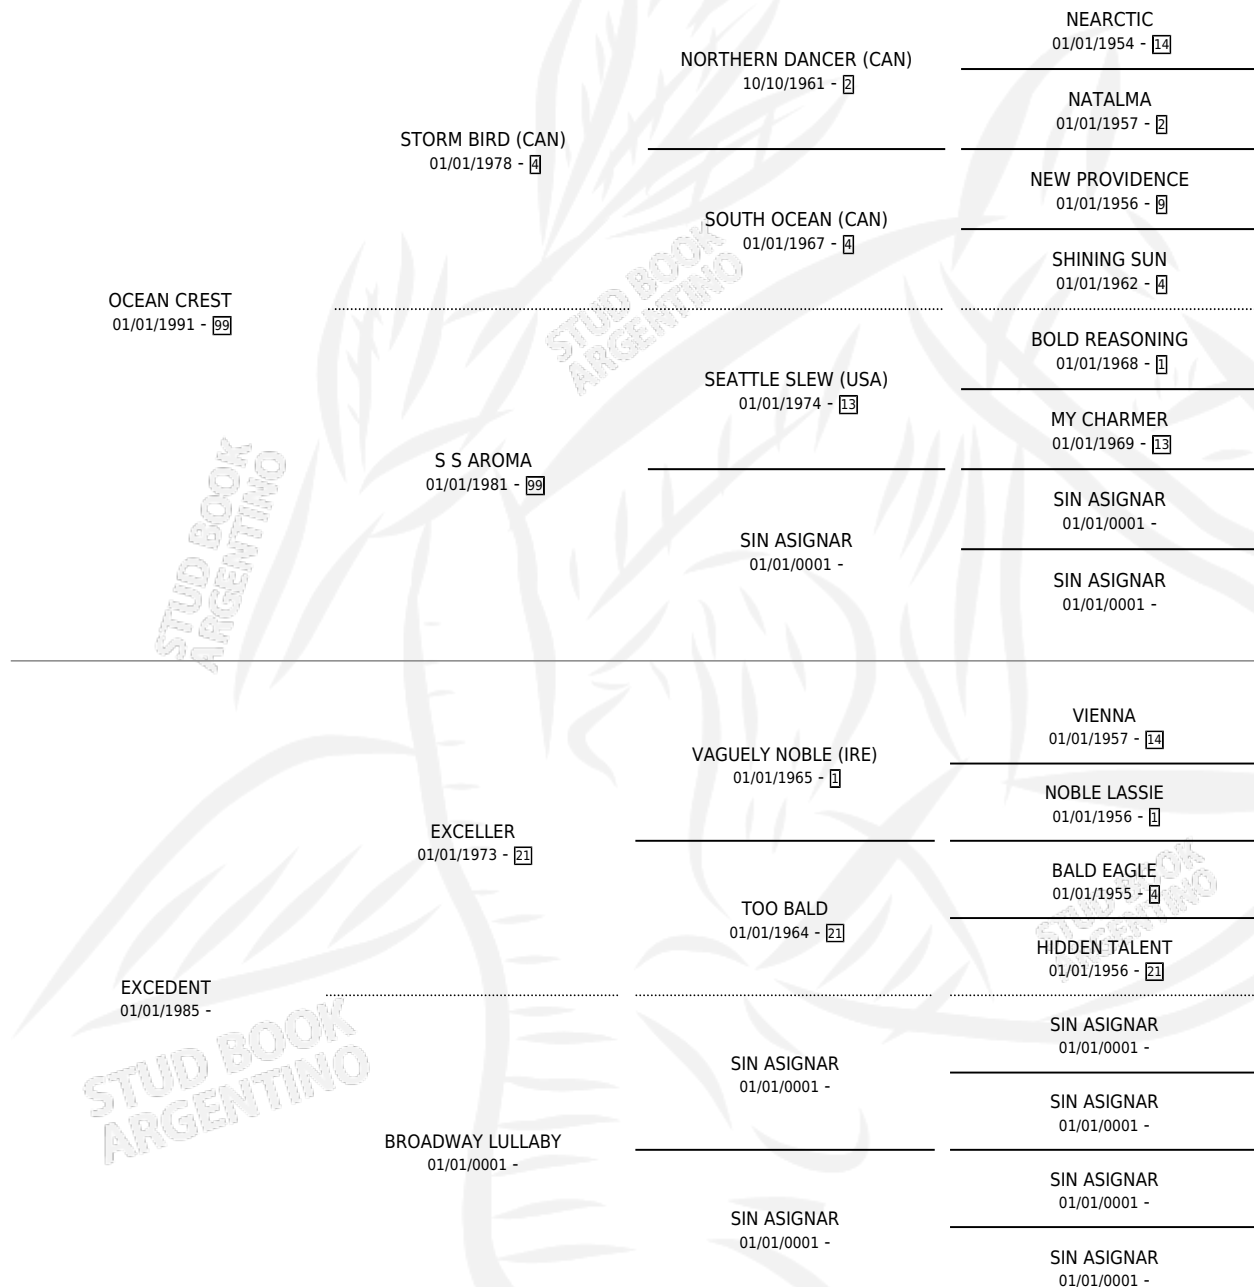

BEYOND THE WAVES

por OCEAN CREST y EXCEDENT por EXCELLER

Argentina · Hembra · No Consigna · SP · 01/01/1997
Familia · Volumen 36

ESTADO

TIPIFICACIÓN SANGUÍNEA	X
TIPIFICACIÓN POR ADN	X
PASAPORTE	X
IDENTIFICACIÓN POR MICROCHIP	X
REPRODUCTOR	X

Lugar de nacimiento: Campo particular

Criador: Sin dato

~

HIJOS

	MACHOS	HEMBRAS
1 NACIERON	0	1

SIN ACTUACIONES

PEDIGREE

BEYOND THE WAVES