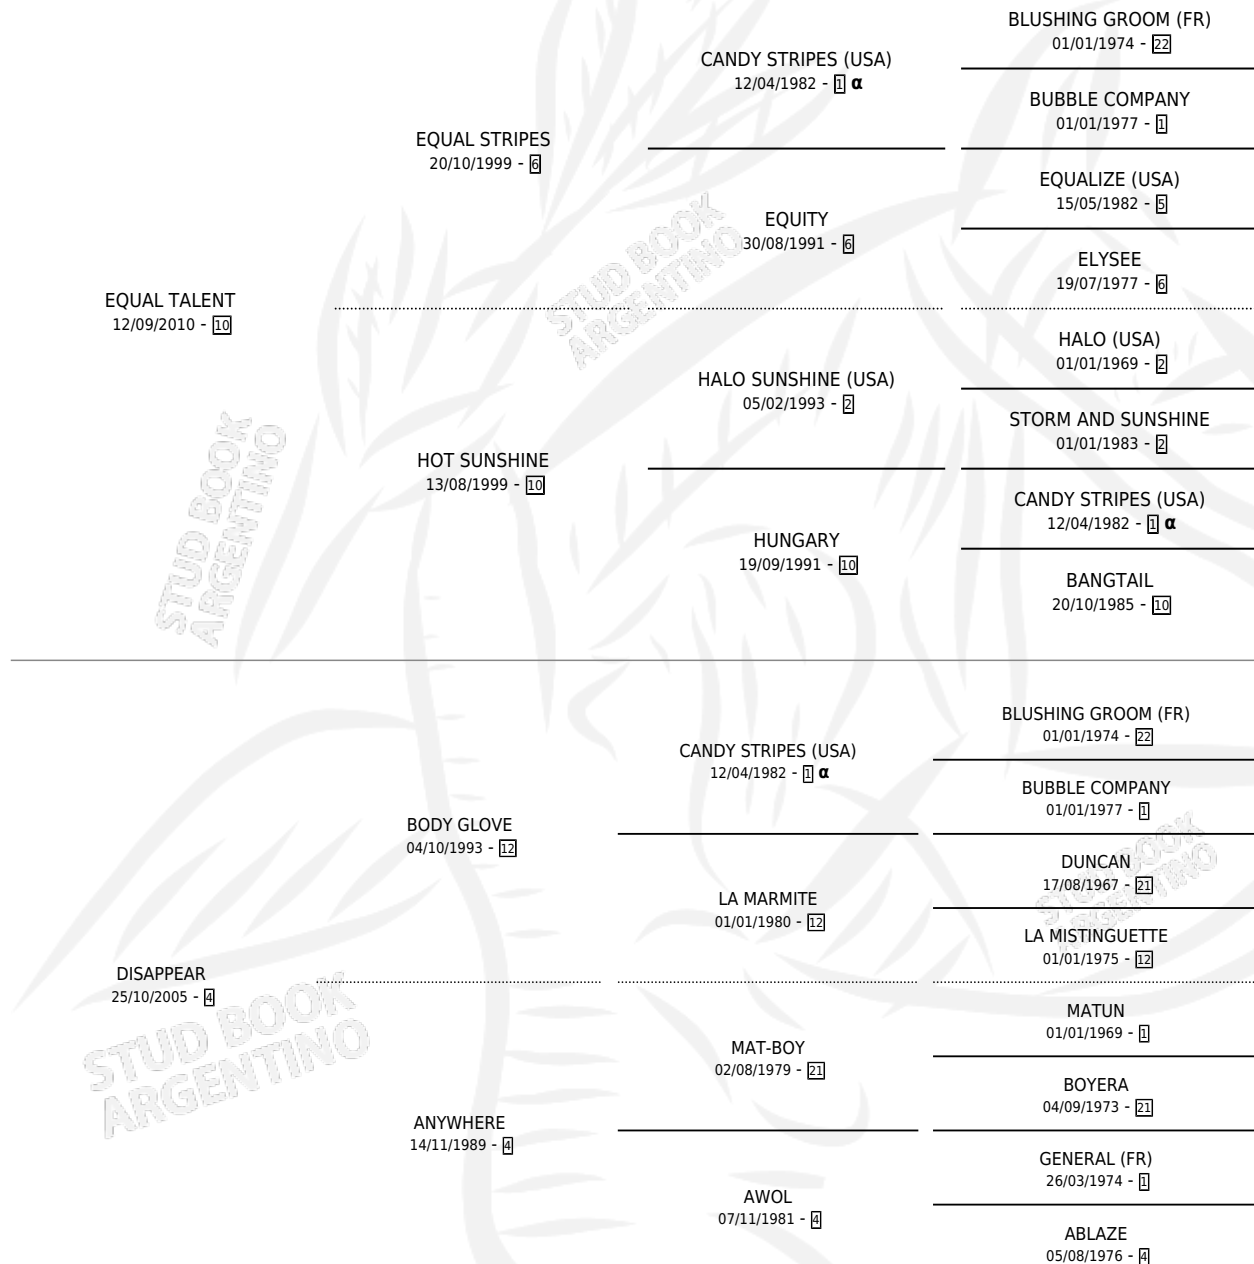

EL TALENTO

por **EQUAL TALENT** y **DISAPPEAR** por **BODY GLOVE**

Argentina · Macho · Zaino Colorado · SP · 01/10/2020
Familia 4-c · Volumen 44

ESTADO

TIPIFICACIÓN SANGUÍNEA	X
TIPIFICACIÓN POR ADN	✓
PASAPORTE	✓
IDENTIFICACIÓN POR MICROCHIP	✓
REPRODUCTOR	X

Lugar de nacimiento: Don Yayo
Criador: Solveyra Eduardo Alfredo

PEDIGREE

INBREEDING : α

CAMPAÑA

Solo carreras oficiales de Argentina

POR EDAD

EDAD	CC	1°	2°	3°	4°	5°	NP	CLC	CLG	CLCG1	CLGG1	IMPORTE	GANANCIA / CC
3 AÑOS	2	0	0	0	0	0	2	0	0	0	0	\$60,000	\$30,000
TOTALES	2	0	0	0	0	0	2	0	0	0	0	\$60,000	\$30,000
%		0.0%	0.0%	0.0%	0.0%	0.0%	100%	0.0%	0.0%	0.0%	0.0%		