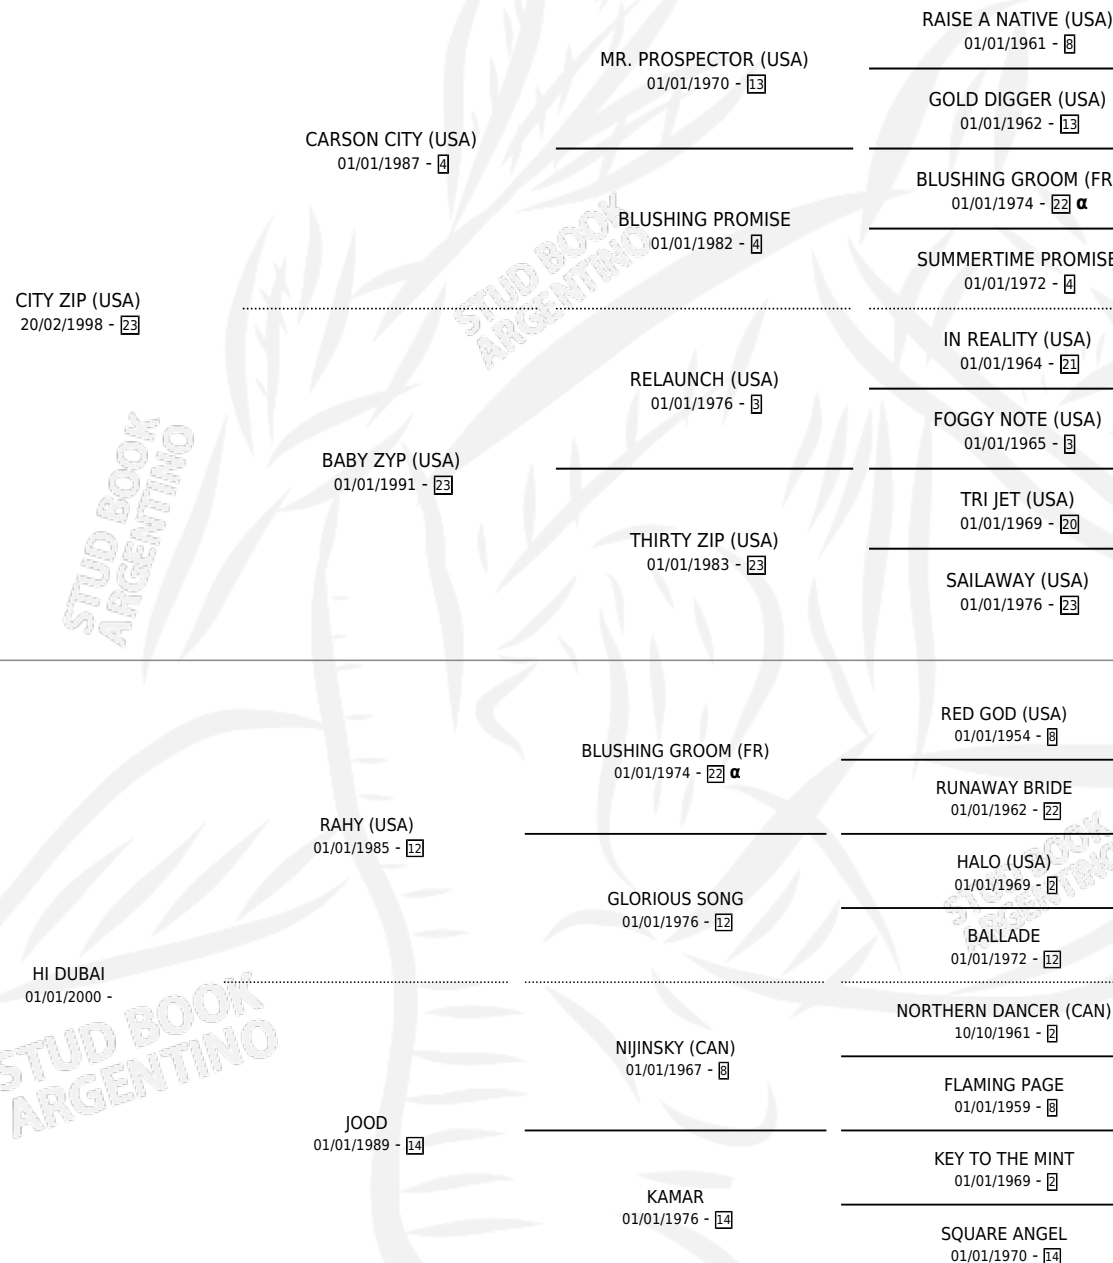

ZIP DRIVE (FR)

por CITY ZIP (USA) y HI DUBAI por RAHY (USA)

PEDIGREE

Francia · Hembra · Alazan · SP · 20/02/2016
Familia · Volumen web

ESTADO

TIPIFICACIÓN SANGUÍNEA	X
TIPIFICACIÓN POR ADN	✓
PASAPORTE	✓
IDENTIFICACIÓN POR MICROCHIP	✓
REPRODUCTOR	✓

Lugar de nacimiento: Francia
Criador: Extranjero

~

HIJOS

	MACHOS	HEMBRAS
1 NACIERON	1	0
1 CORRIERON	1	0
1 GANARON	1	0
1 GANADORES CL	1 GANADORES GR	1 GANADORES G1

INBREEDING : α

EXPORTACIÓN / IMPORTACIÓN

FECHA	MOVIMIENTO	PAÍS
10/05/2021	IMPORTADO	ESTADOS UNIDOS

~

SERVICIOS

Servicios **4** / Nacimientos **1** / Efectividad **25.00%**

PADRILLO	PRODUCTO	CRIADOR	1ER SERVICIO	ÚLTIMO SERVICIO
MAXFIELD (USA)	∅		26/08/2023	26/08/2023
THE GREAT DAY	∅		19/08/2022	19/08/2022
FORTIFY (USA)	DRIVE JOY (M A, 29/07/2022)	FIRMAMENTO	17/08/2021	17/08/2021
TWIRLING CANDY	∅		10/05/2020	10/05/2020