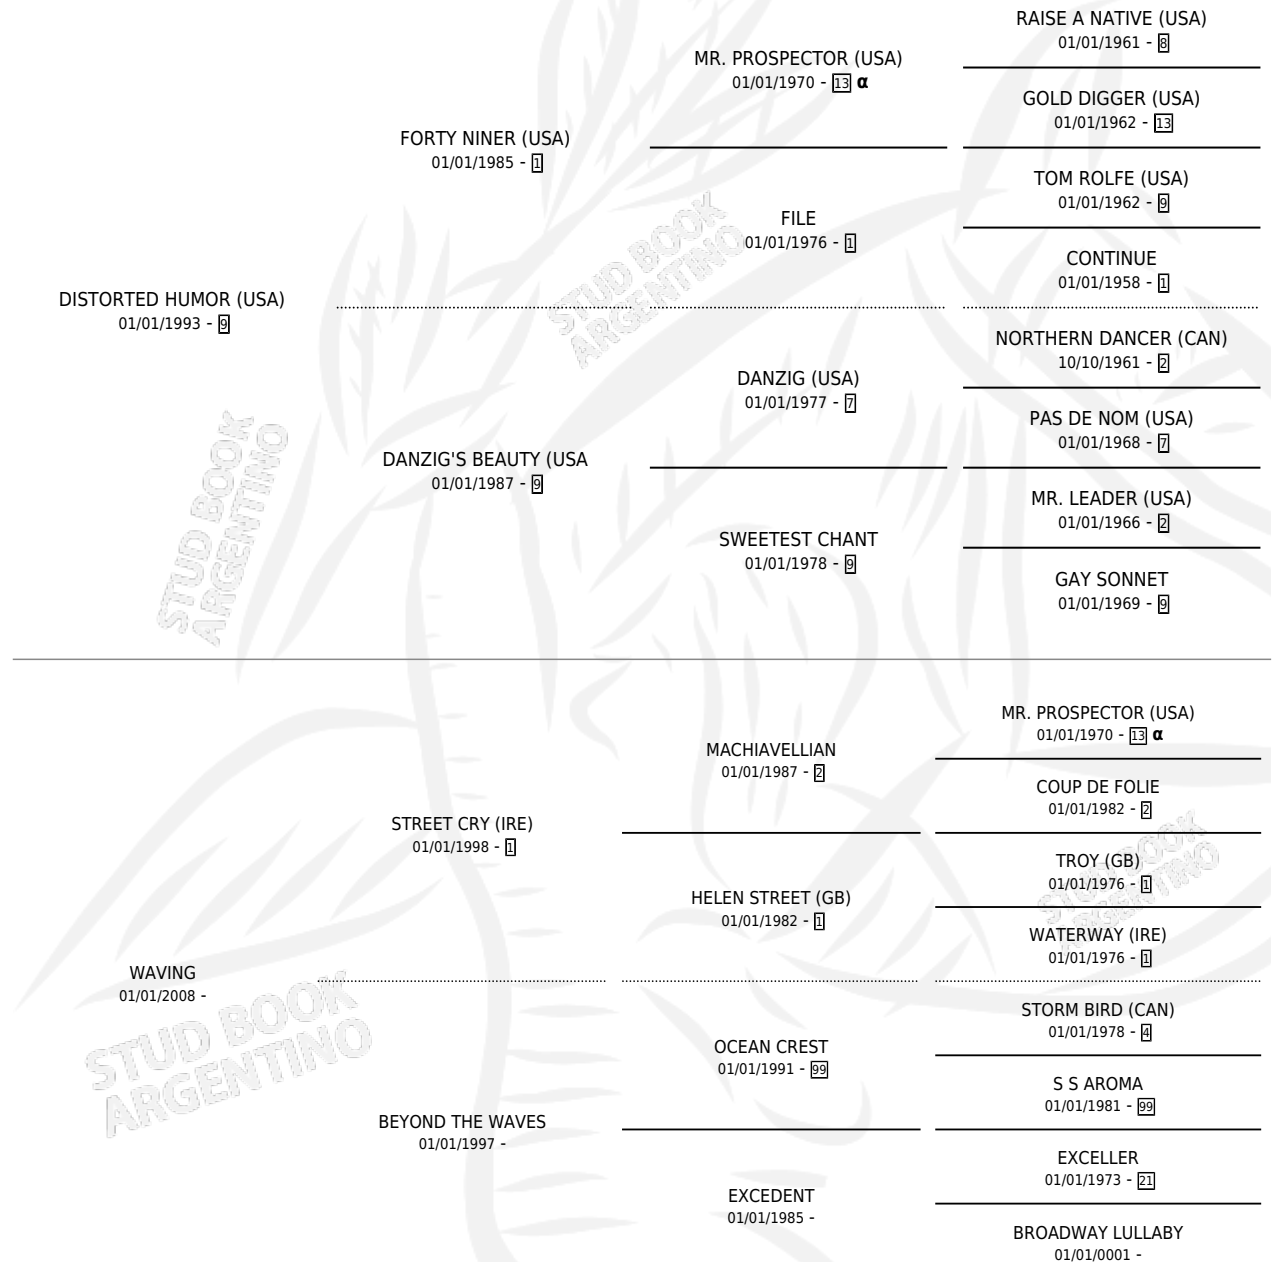

WHISPER SLOW (USA)

por **DISTORTED HUMOR (USA)** y **WAVING** por **STREET CRY (IRE)**

Estados Unidos · Hembra · Zaino Colorado · SP ·
03/05/2017
Familia · Volumen web

ESTADO

TIPIFICACIÓN SANGUÍNEA	X
TIPIFICACIÓN POR ADN	✓
PASAPORTE	✓
IDENTIFICACIÓN POR MICROCHIP	✓
REPRODUCTOR	✓

Lugar de nacimiento: Estados Unidos

Criador: Extranjero

HIJOS

	MACHOS	HEMBRAS
1 NACIERON	0	1
1 CORRIERON	0	1
1 GANARON	0	1
0 GANADORES CL	0 GANADORES GR	0 GANADORES G1

PEDIGREE

INBREEDING : α