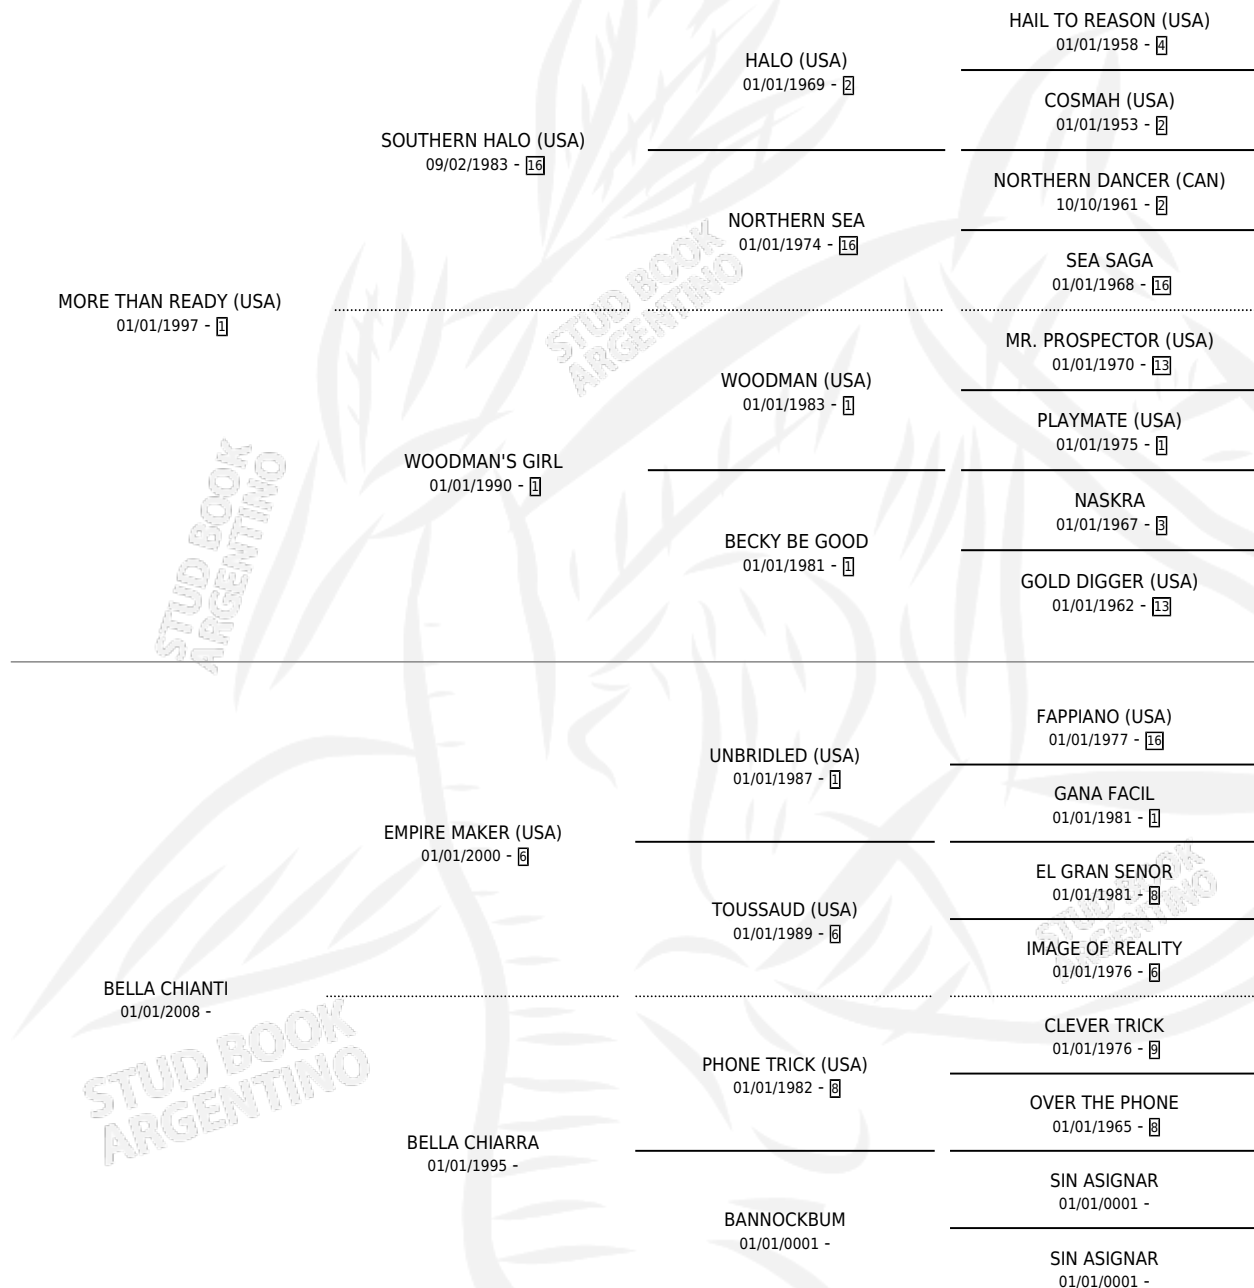

ROCKIN READY (USA)

por **MORE THAN READY (USA)** y **BELLA CHIANTI** por **EMPIRE MAKER (USA)**

Estados Unidos · Hembra · Alazan · SP · 24/02/2015
Familia · Volumen web

ESTADO

TIPIFICACIÓN SANGUÍNEA	X
TIPIFICACIÓN POR ADN	✓
PASAPORTE	✓
IDENTIFICACIÓN POR MICROCHIP	✓
REPRODUCTOR	X

Lugar de nacimiento: Estados Unidos

Criador: Extranjero

PEDIGREE

EXPORTACIÓN / IMPORTACIÓN

FECHA	MOVIMIENTO	PAÍS
25/04/2022	EXPORTADO	ESTADOS UNIDOS
10/05/2021	IMPORTADO	ESTADOS UNIDOS

CAMPAÑA

Solo carreras oficiales de Argentina