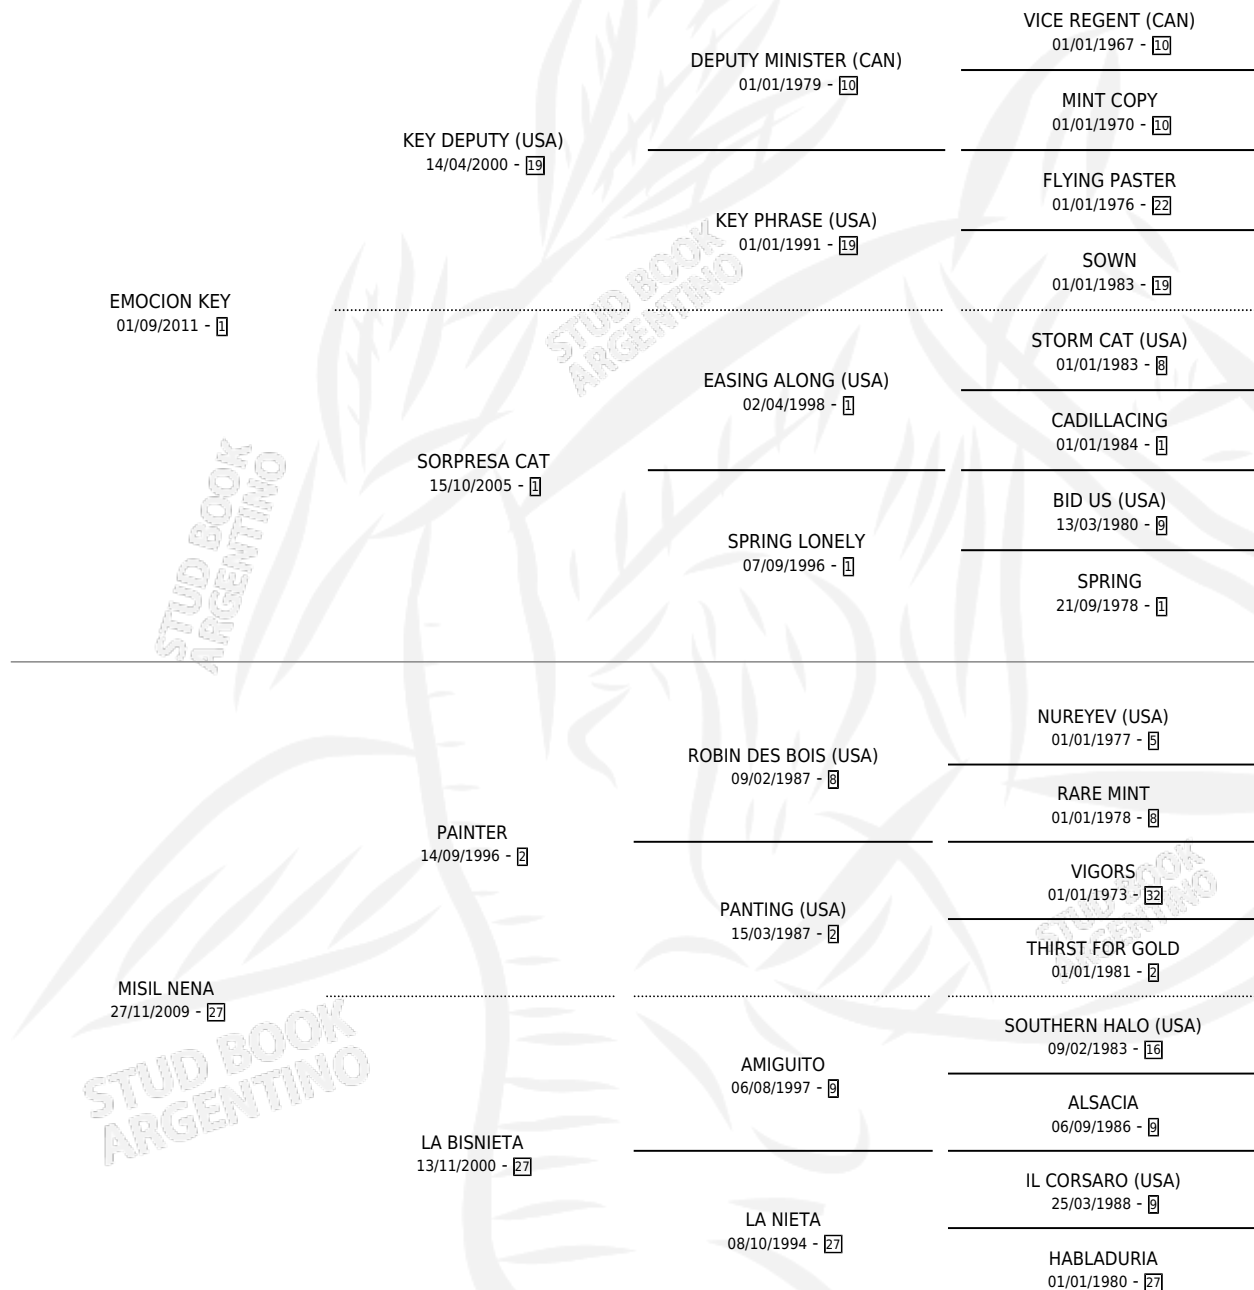

NENA EMOCIONADA

por EMOCION KEY y MISIL NENA por PAINTER

Argentina · Hembra · Zaino Doradillo · SP · 03/10/2020
Familia 27-a · Volumen 44

ESTADO

TIPIFICACIÓN SANGUÍNEA	X
TIPIFICACIÓN POR ADN	✓
PASAPORTE	✓
IDENTIFICACIÓN POR MICROCHIP	✓
REPRODUCTOR	X

Lugar de nacimiento: Campo particular

Criador: Borjas Miguel Angel

PEDIGREE