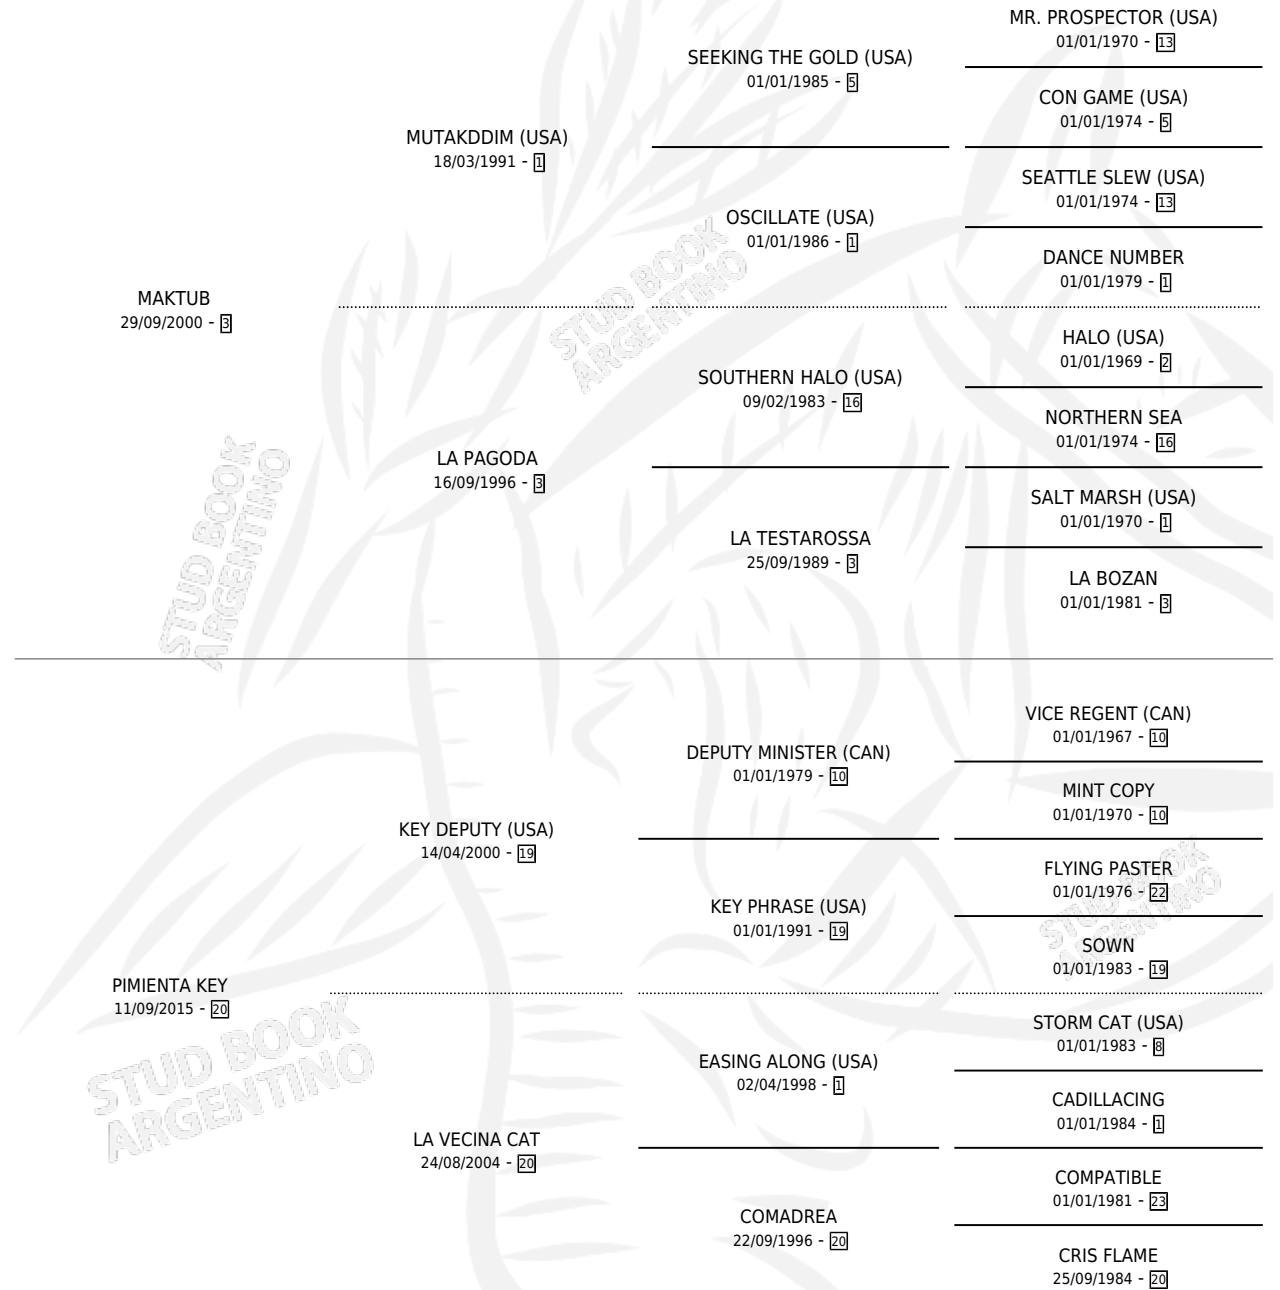

MAK MAK KEY

por MAKTUB y PIMIENTA KEY por KEY DEPUTY (USA)

Argentina · Macho · Alazan · SP · 25/10/2020
Familia 20-d · Volumen 44

ESTADO

TIPIFICACIÓN SANGUÍNEA	X
TIPIFICACIÓN POR ADN	✓
PASAPORTE	X
IDENTIFICACIÓN POR MICROCHIP	✓
REPRODUCTOR	X

Lugar de nacimiento: La Tana Del Lupo

Criador: La Tana Del Lupo

PEDIGREE

MAK MAK KEY

Datos oficiales del Stud Book Argentino

Documento generado el 11/06/2026

studbook.org.ar