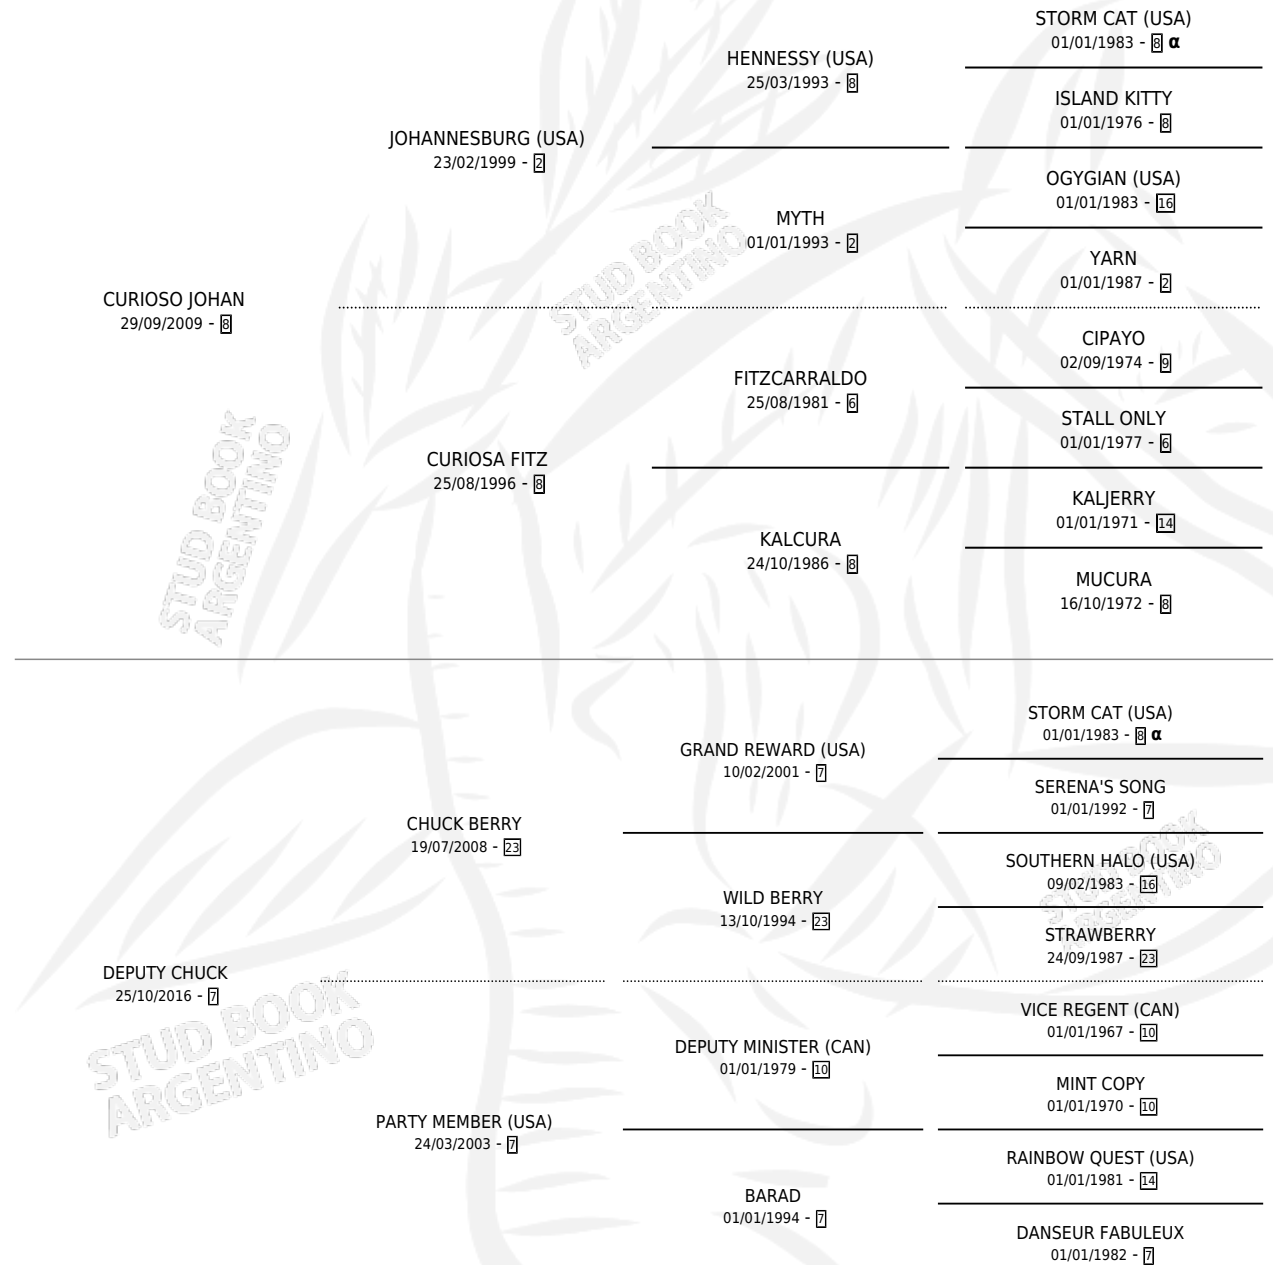

DEPUTY JOHAN

por **CURIOSO JOHAN** y **DEPUTY CHUCK** por **CHUCK BERRY**

Argentina · Macho · Zaino · SP · 25/07/2020
Familia 7 · Volumen 44

ESTADO

TIPIFICACIÓN SANGUÍNEA	X
TIPIFICACIÓN POR ADN	✓
PASAPORTE	✓
IDENTIFICACIÓN POR MICROCHIP	✓
REPRODUCTOR	X

Lugar de nacimiento: La Catedral De Palermo

Criador: La Catedral De Palermo

PEDIGREE

INBREEDING : α

DEPUTY JOHAN

Datos oficiales del Stud Book Argentino

Documento generado el 14/05/2026

studbook.org.ar