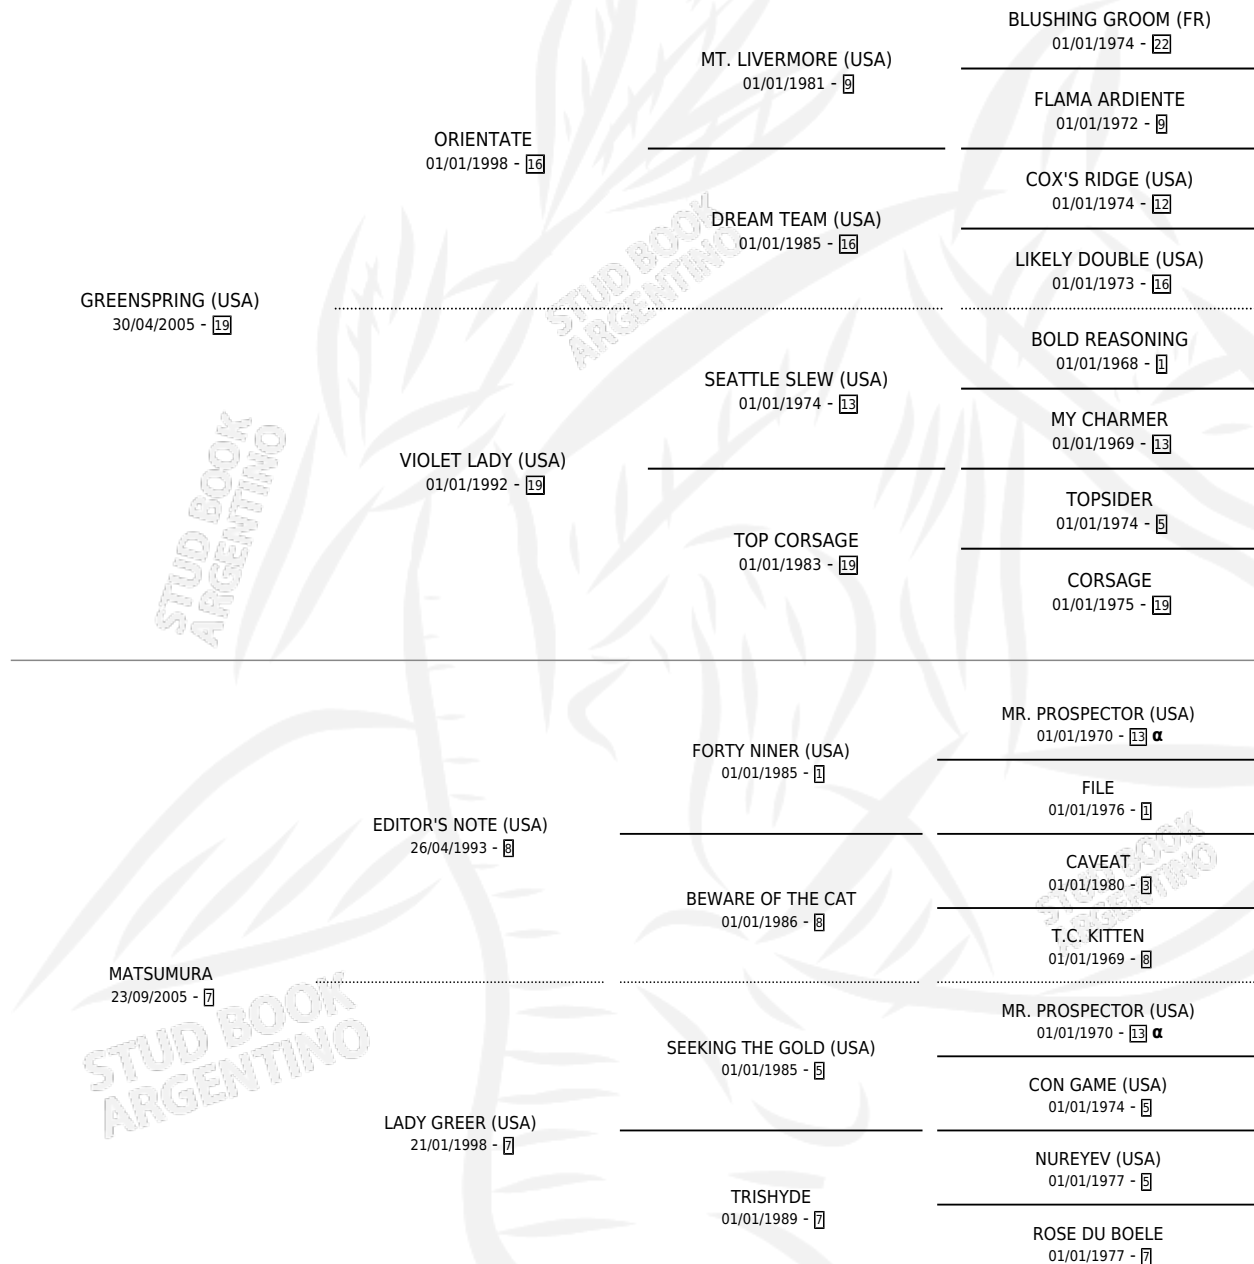

MUFASA SPRING

por GREENSPRING (USA) y MATSUMURA por EDITOR'S
NOTE (USA)

Argentina · Macho · Alazan · SP · 15/08/2020
Familia 7-e · Volumen 44

ESTADO

TIPIFICACIÓN SANGUÍNEA	X
TIPIFICACIÓN POR ADN	✓
PASAPORTE	✓
IDENTIFICACIÓN POR MICROCHIP	✓
REPRODUCTOR	X

Lugar de nacimiento: Vikeda
Criador: Vikeda S.R.L.

PEDIGREE

INBREEDING : α

CAMPAÑA

Solo carreras oficiales de Argentina

POR EDAD

EDAD	CC	1°	2°	3°	4°	5°	NP	CLC	CLG	CLCG1	CLGG1	IMPORTE	GANANCIA / CC
3 AÑOS	1	0	1	0	0	0	0	0	0	0	0	\$343,640	\$343,640
5 AÑOS	4	1	1	1	0	0	1	0	0	0	0	\$4,947,500	\$1,236,875
TOTALES	5	1	2	1	0	0	1	0	0	0	0	\$5,291,140	\$1,058,228
%		20.0%	40.0%	20.0%	0.0%	0.0%	20.0%	0.0%	0.0%	0.0%	0.0%		

Ganador en San Isidro - \$5,291,140, a los 5 años.

POR DISTANCIA

HIPODROMO	CC	1°	2°	3°	4°	5°	NP	CLC	CLG	CLCG1	CLGG1	IMPORTE
SAN ISIDRO	3	1	0	1	0	0	1	0	0	0	0	\$3,810,000
2000 MTS	2	0	0	1	0	0	1	0	0	0	0	\$810,000
1600 MTS	1	1	0	0	0	0	0	0	0	0	0	\$3,000,000
PALERMO	1	0	1	0	0	0	0	0	0	0	0	\$1,137,500
1400 MTS	1	0	1	0	0	0	0	0	0	0	0	\$1,137,500
LA PLATA	1	0	1	0	0	0	0	0	0	0	0	\$343,640
1300 MTS	1	0	1	0	0	0	0	0	0	0	0	\$343,640