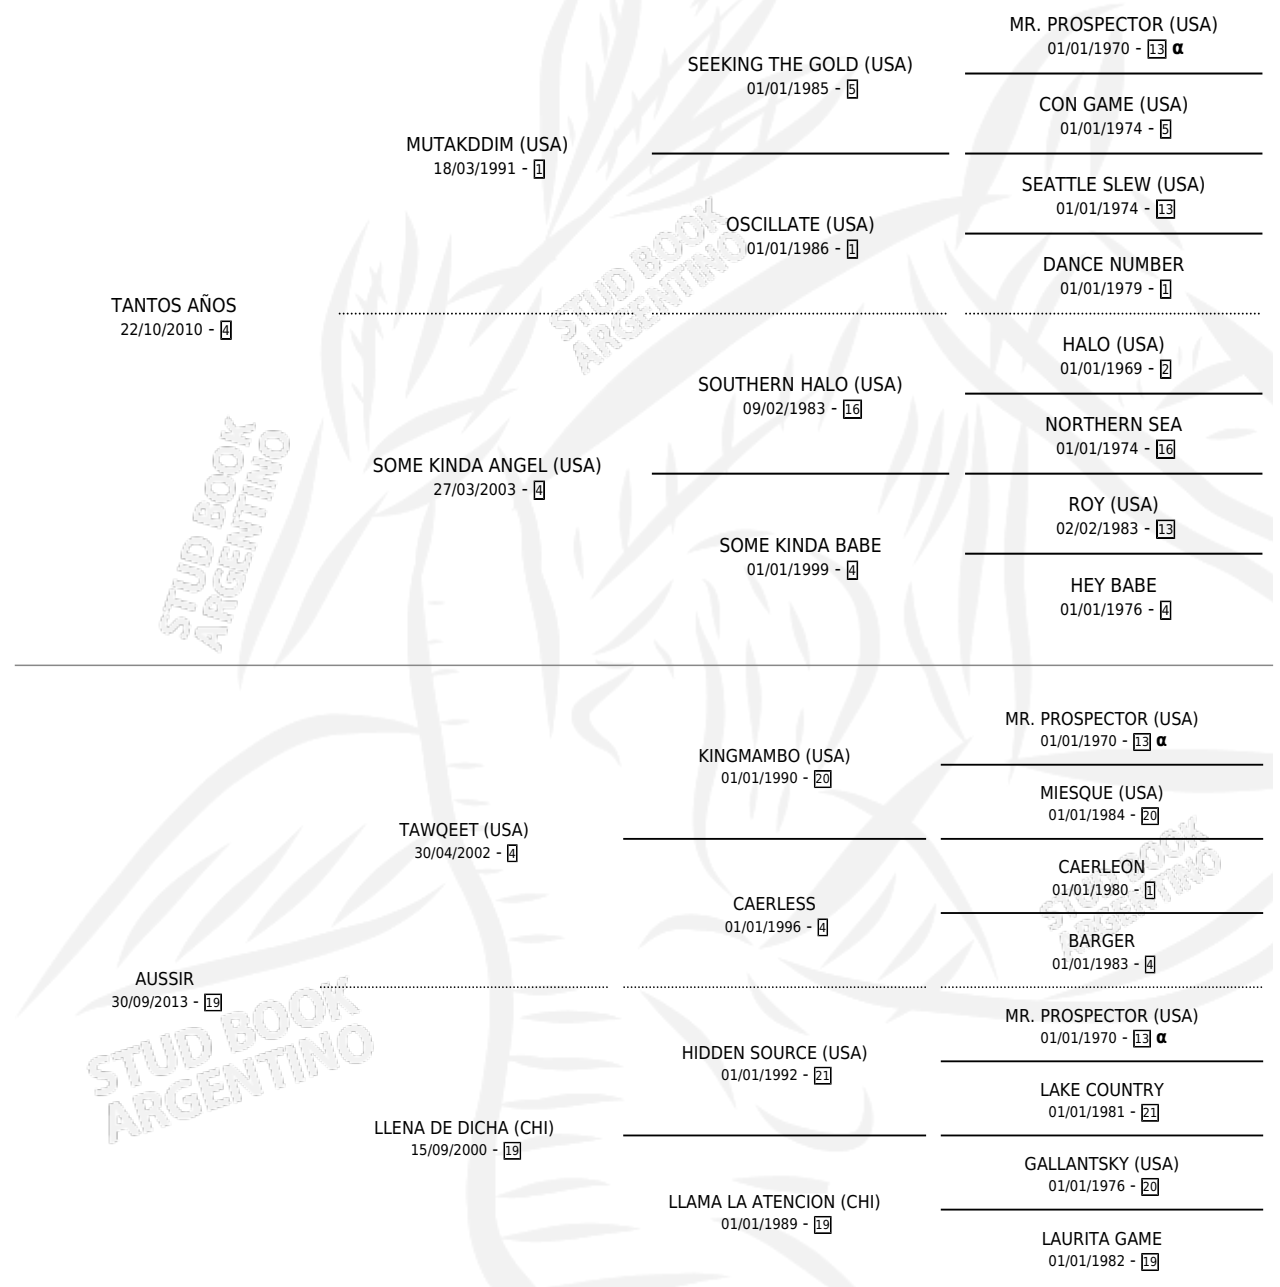

ROSO DE AUSTRALIA

por TANTOS AÑOS y AUSSIR por TAWQEET (USA)

PEDIGREE

Argentina · Macho · Alazan · SP · 15/09/2020
Familia 19-c · Volumen 44

ESTADO

TIPIFICACIÓN SANGUÍNEA	X
TIPIFICACIÓN POR ADN	✓
PASAPORTE	✓
IDENTIFICACIÓN POR MICROCHIP	✓
REPRODUCTOR	X

Lugar de nacimiento: Don Yayo
Criador: Eirin Mariano Antonio

INBREEDING : α

CAMPAÑA

Solo carreras oficiales de Argentina

POR EDAD

EDAD	CC	1°	2°	3°	4°	5°	NP	CLC	CLG	CLCG1	CLGG1	IMPORTE	GANANCIA / CC
4 AÑOS	2	0	0	0	0	0	2	0	0	0	0	\$132,000	\$66,000
TOTALES	2	0	0	0	0	0	2	0	0	0	0	\$132,000	\$66,000
%		0.0%	0.0%	0.0%	0.0%	0.0%	100%	0.0%	0.0%	0.0%	0.0%		