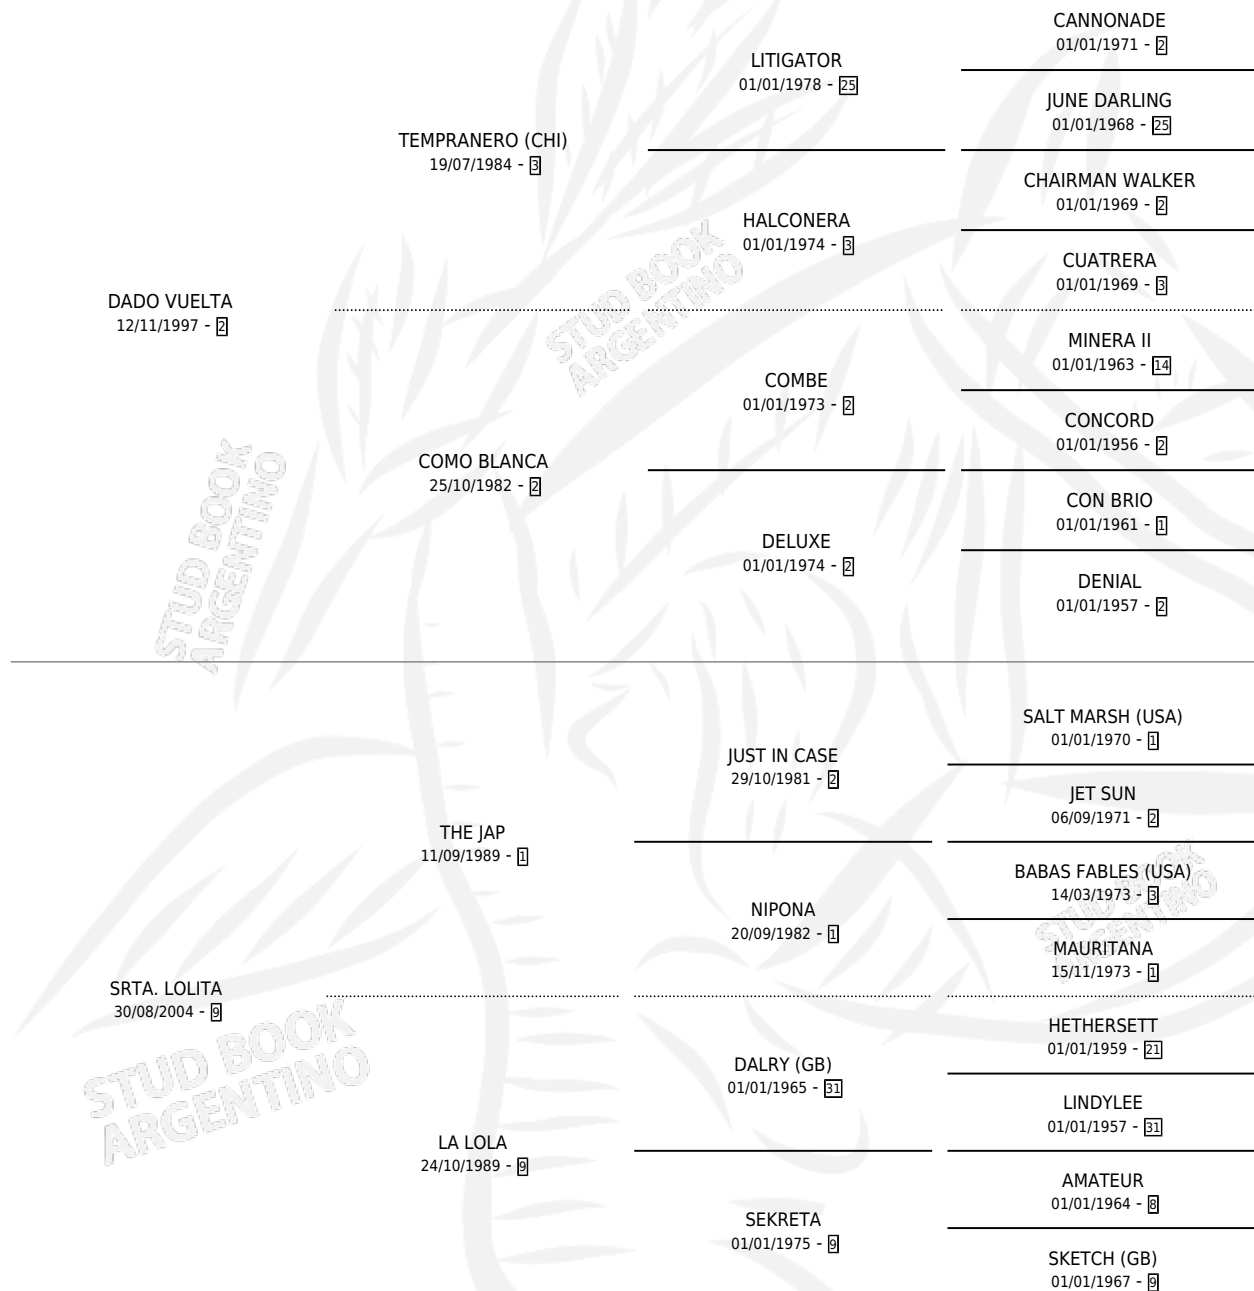

DALE LOLO

por DADO VUELTA y SRTA. LOLITA por THE JAP

Argentina · Macho · Alazan · SP · 05/11/2020
Familia 9-c · Volumen 44

ESTADO

TIPIFICACIÓN SANGUÍNEA	X
TIPIFICACIÓN POR ADN	✓
PASAPORTE	✓
IDENTIFICACIÓN POR MICROCHIP	✓
REPRODUCTOR	X

Lugar de nacimiento: Las Dos Hermanas

Criador: Vara Omar Rodolfo

PEDIGREE

CAMPAÑA

Solo carreras oficiales de Argentina

POR EDAD

EDAD	CC	1°	2°	3°	4°	5°	NP	CLC	CLG	CLCG1	CLGG1	IMPORTE	GANANCIA / CC
5 AÑOS	5	1	0	0	0	1	3	0	0	0	0	\$2,114,350	\$422,870
TOTALES	5	1	0	0	0	1	3	0	0	0	0	\$2,114,350	\$422,870
%		20.0%	0.0%	0.0%	0.0%	20.0%	60.0%	0.0%	0.0%	0.0%	0.0%		