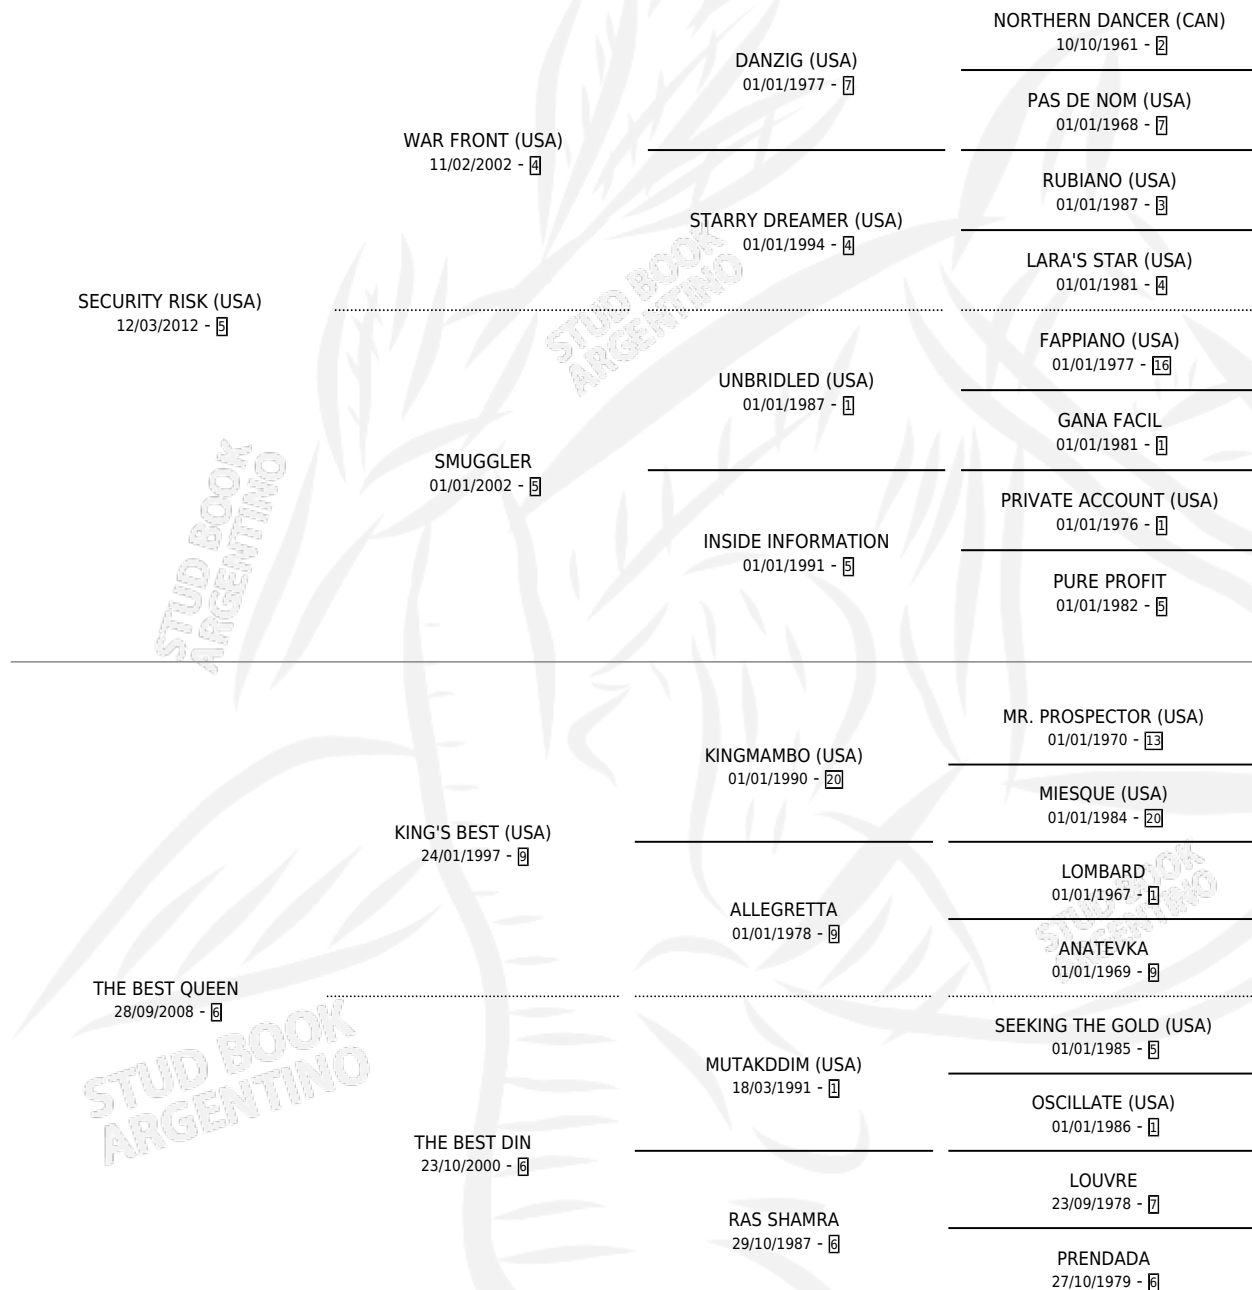

TINTA BOHEMIA

por SECURITY RISK (USA) y THE BEST QUEEN por KING'S BEST (USA)

Argentina · Hembra · Zaino · SP · 13/09/2020
Familia 6-e · Volumen 44

ESTADO

TIPIFICACIÓN SANGUÍNEA	X
TIPIFICACIÓN POR ADN	✓
PASAPORTE	✓
IDENTIFICACIÓN POR MICROCHIP	✓
REPRODUCTOR	X

Lugar de nacimiento: Rancho Grande
Criador: De Lucas Mauro Hernan

PEDIGREE