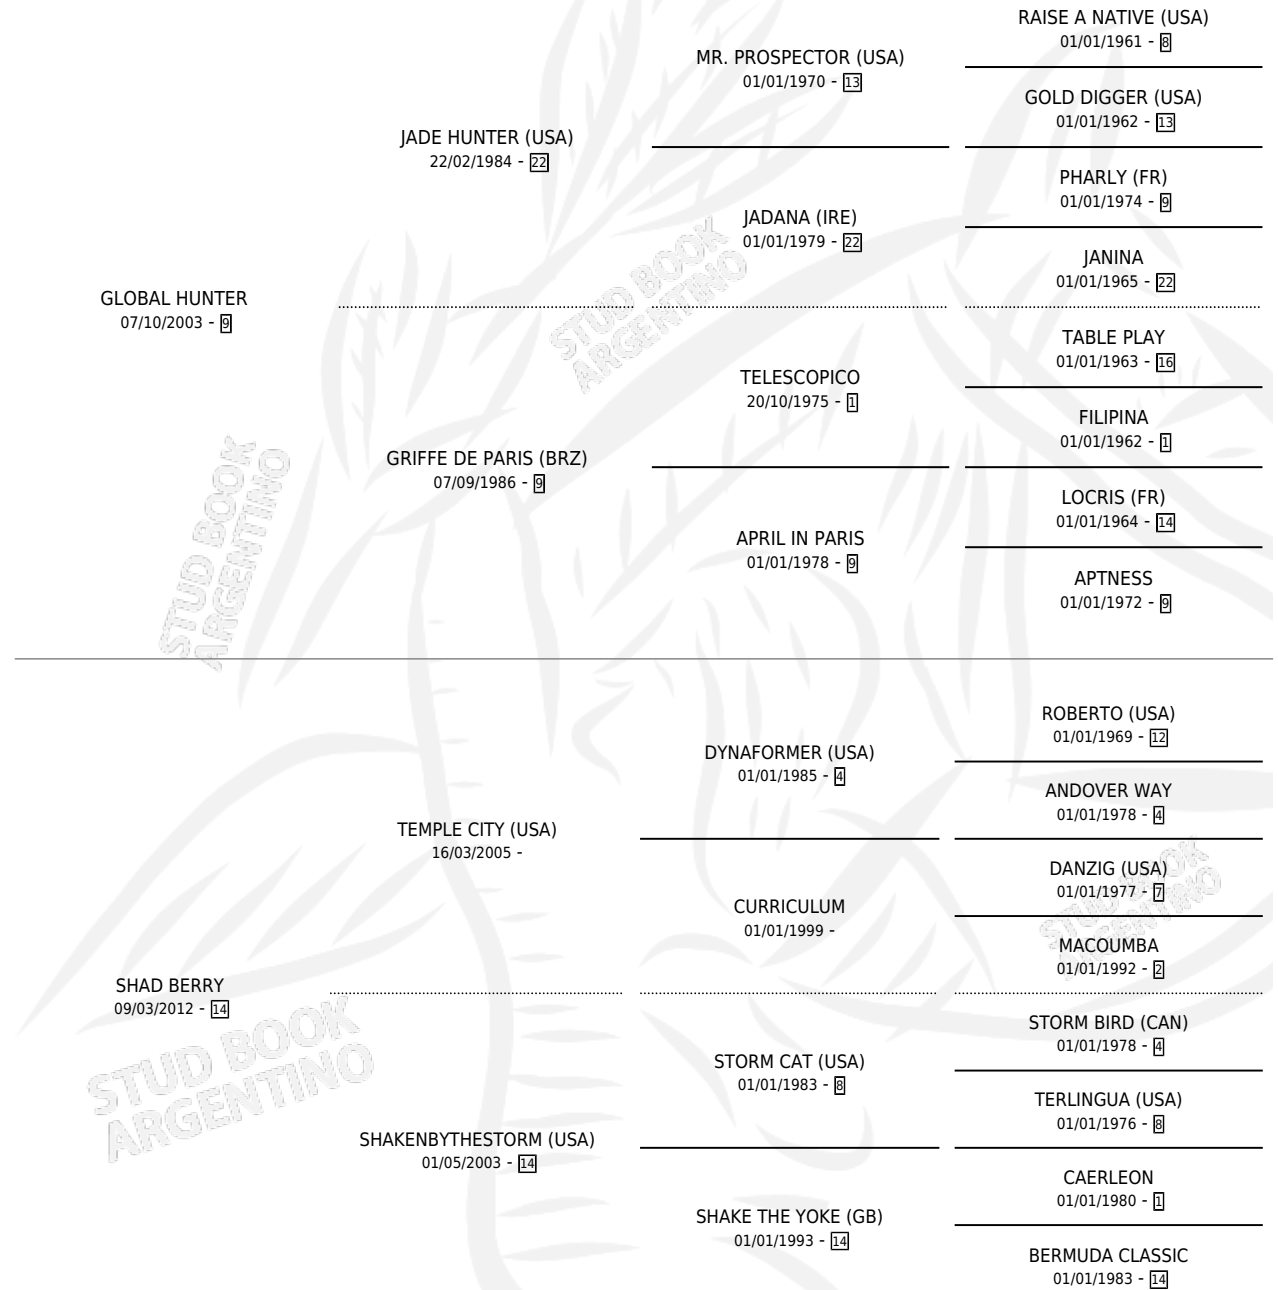

GLOBAL BERRY

por GLOBAL HUNTER y SHAD BERRY por TEMPLE CITY (USA)

Argentina · Macho · Zaino · SP · 18/07/2020
Familia 14-c · Volumen 44

ESTADO

TIPIFICACIÓN SANGUÍNEA	X
TIPIFICACIÓN POR ADN	✓
PASAPORTE	✓
IDENTIFICACIÓN POR MICROCHIP	✓
REPRODUCTOR	X

Lugar de nacimiento: Santa María del Sol
Criador: La Nora

PEDIGREE

GLOBAL BERRY

Datos oficiales del Stud Book Argentino

Documento generado el 02/05/2026

studbook.org.ar