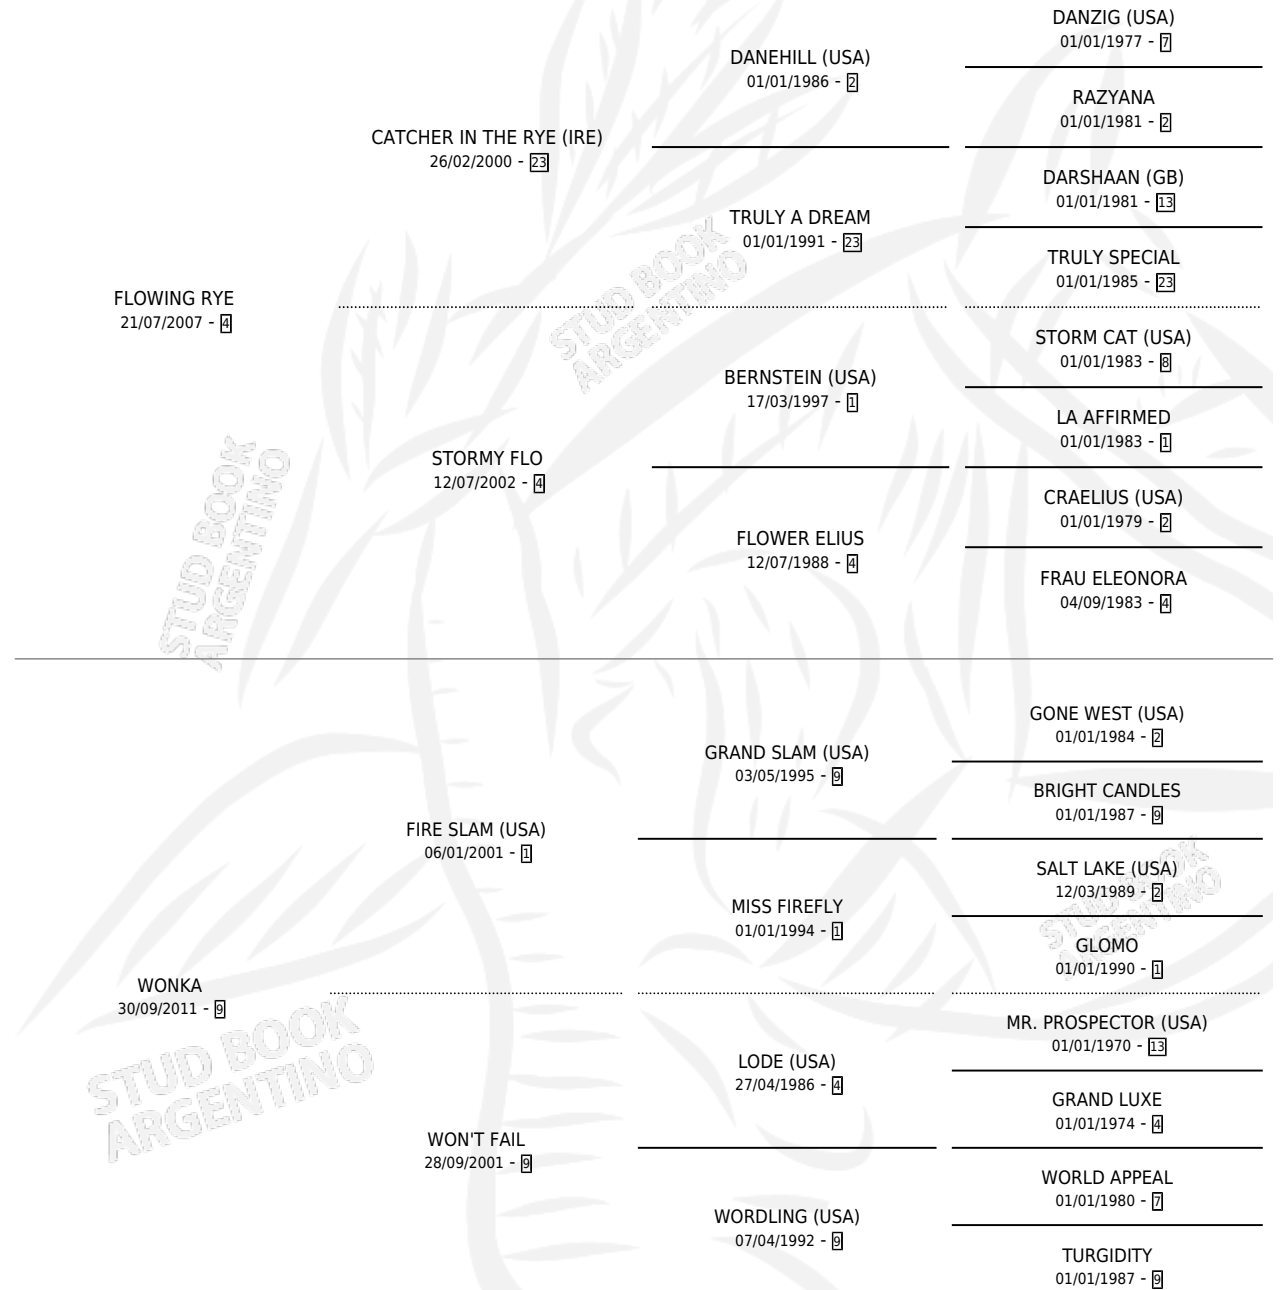

ANDINO RYE

por **FLOWING RYE** y **WONKA** por **FIRE SLAM (USA)**

Argentina · Macho · Zaino Colorado · SP · 16/09/2019
Familia 9-c · Volumen 43

ESTADO

TIPIFICACIÓN SANGUÍNEA	X
TIPIFICACIÓN POR ADN	✓
PASAPORTE	✓
IDENTIFICACIÓN POR MICROCHIP	✓
REPRODUCTOR	X

Lugar de nacimiento: La Herencia

Criador: Fernandez Oscar Alberto

PEDIGREE

CAMPAÑA

Solo carreras oficiales de Argentina

POR EDAD

EDAD	CC	1°	2°	3°	4°	5°	NP	CLC	CLG	CLCG1	CLGG1	IMPORTE	GANANCIA / CC
4 AÑOS	1	0	0	0	0	0	1	0	0	0	0	\$0	\$0
5 AÑOS	4	0	0	0	0	0	4	0	0	0	0	\$287,000	\$71,750
TOTALES	5	0	0	0	0	0	5	0	0	0	0	\$287,000	\$57,400
%		0.0%	0.0%	0.0%	0.0%	0.0%	100%	0.0%	0.0%	0.0%	0.0%		