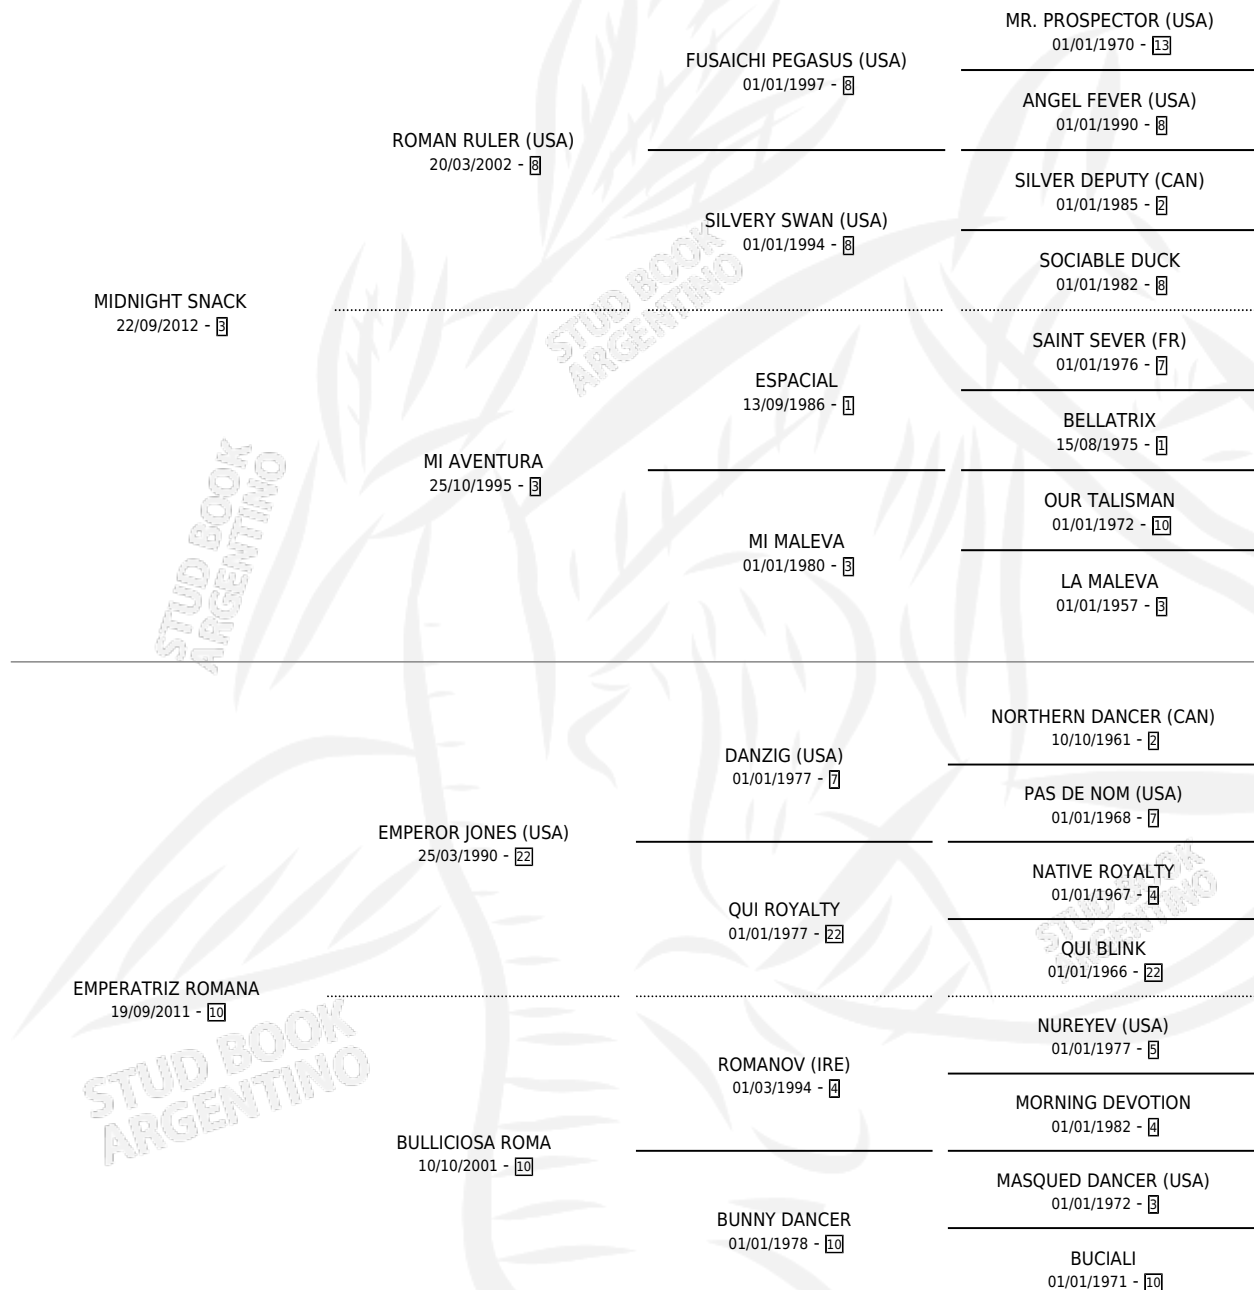

YOLI SNACK

por **MIDNIGHT SNACK** y **EMPERATRIZ ROMANA** por **EMPEROR JONES (USA)**

Argentina · Hembra · Zaino · SP · 20/10/2020
Familia 10-c · Volumen 44

ESTADO

TIPIFICACIÓN SANGUÍNEA	X
TIPIFICACIÓN POR ADN	X
PASAPORTE	X
IDENTIFICACIÓN POR MICROCHIP	X
REPRODUCTOR	X

Lugar de nacimiento: Santa Lucia
Criador: Alfaro Adrian Jorge

PEDIGREE